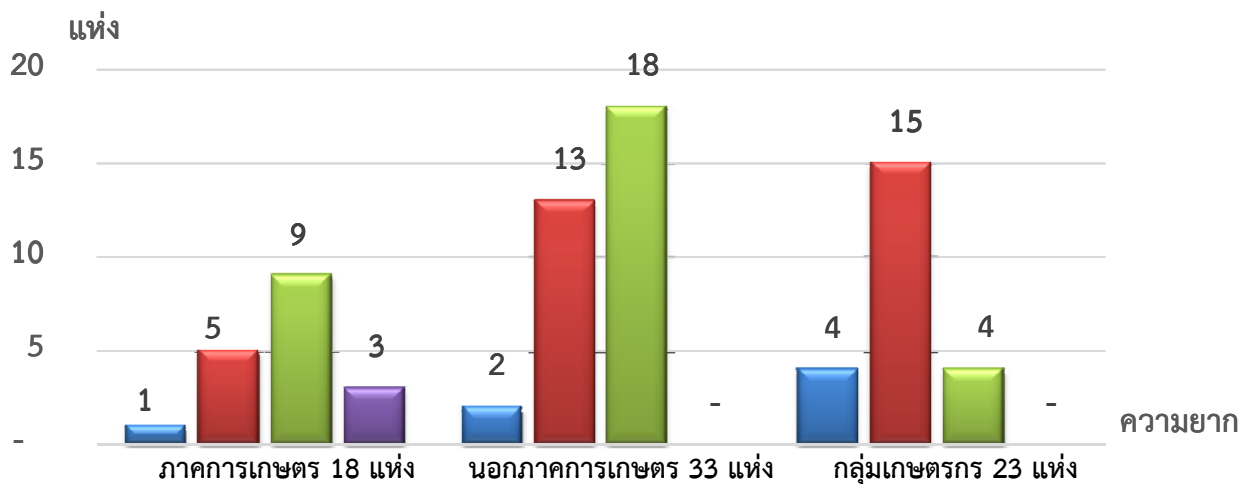

แผนภูมิแสดงจำนวนและร้อยละของ สหกรณ์และกลุ่มเกษตรกร จำแนกตามระดับความยาก

จังหวัด ปราจีนบุรี ประจำปี 2562 จำนวน 74 แห่ง

หมายเหตุ : จัดไม่ได้ 0 แห่ง

แผนภูมิแสดงจำนวนและร้อยละของ ภาคการเกษตร นอกภาคการเกษตร และกลุ่มเกษตรกร จำแนกตามระดับความยาก

จังหวัด ปราจีนบุรี ประจำปี 2562 จำนวน 74 แห่ง

น้อย	5.55%	6.06%	17.39%
ปานกลาง	27.78%	39.39%	65.22%
มาก	50.00%	54.55%	17.39%
มากที่สุด	16.67%	0.00%	0.00%

หมายเหตุ : จัดไม่ได้ ภาคเกษตร 0 แห่ง นอกภาคเกษตร 0 แห่ง กลุ่มเกษตรกร 0 แห่ง

ที่มา : กลุ่มพัฒนาระบบสารสนเทศและฐานข้อมูล

จัดทำโดย : กลุ่มวิเคราะห์ข้อมูลทางการเงิน

แผนภูมิแสดงจำนวนและร้อยละของ สหกรณ์ภาคการเกษตร จำแนกตามระดับความยาก

จังหวัด ปราจีนบุรี ประจำปี 2562 จำนวน 18 แห่ง

น้อย	6.67%	0.00%	0.00%
ปานกลาง	26.67%	50.00%	0.00%
มาก	53.33%	50.00%	0.00%
มากที่สุด	13.33%	0.00%	100.00%