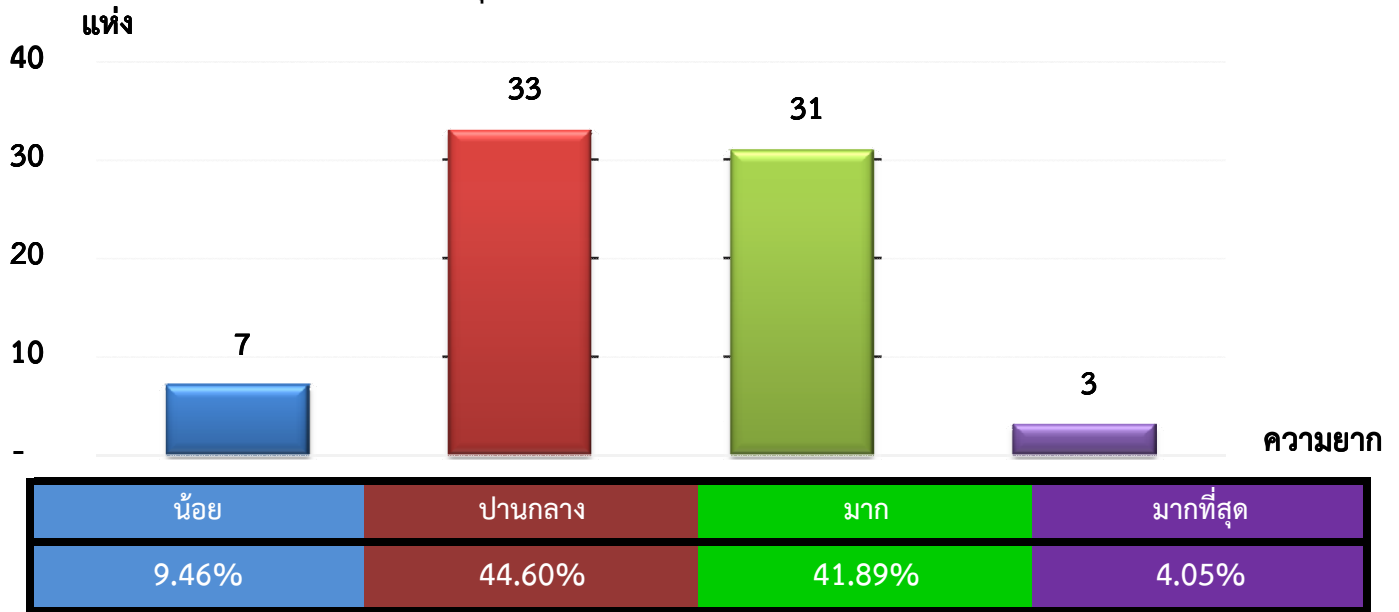

แผนภูมิแสดงจำนวนและร้อยละของ สหกรณ์และกลุ่มเกษตรกร จำแนกตามระดับความยาก

จังหวัด ปราจีนบุรี ประจำปี 2562 จำนวน 74 แห่ง

หมายเหตุ : จัดไม่ได้ 0 แห่ง

แผนภูมิแสดงจำนวนและร้อยละของ ภาคการเกษตร นอกภาคการเกษตร และกลุ่มเกษตรกร จำแนกตามระดับความยาก

จังหวัด ปราจีนบุรี ประจำปี 2562 จำนวน 74 แห่ง

น้อย	5.55%	6.06%	17.39%
ปานกลาง	27.78%	39.39%	65.22%
มาก	50.00%	54.55%	17.39%
มากที่สุด	16.67%	0.00%	0.00%

หมายเหตุ : จัดไม่ได้ ภาคเกษตร 0 แห่ง นอกภาคเกษตร 0 แห่ง กลุ่มเกษตรกร 0 แห่ง

ที่มา : กลุ่มพัฒนาระบบสารสนเทศและฐานข้อมูล

จัดทำโดย : กลุ่มวิเคราะห์ข้อมูลทางการเงิน

แผนภูมิแสดงจำนวนและร้อยละของ สหกรณ์ภาคการเกษตร จำแนกตามระดับความยาก

จังหวัด ปราจีนบุรี ประจำปี 2562 จำนวน 18 แห่ง

น้อย	6.67%	0.00%	0.00%
ปานกลาง	26.67%	50.00%	0.00%
มาก	53.33%	50.00%	0.00%
มากที่สุด	13.33%	0.00%	100.00%