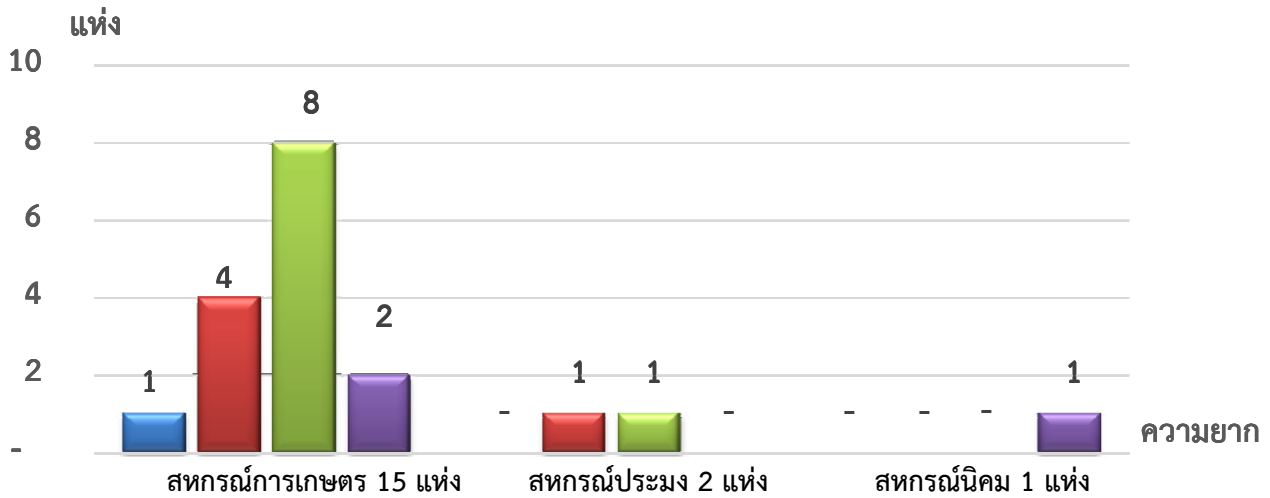

แผนภูมิแสดงจำนวนและร้อยละของ สหกรณ์และกลุ่มเกษตรกร จำแนกตามระดับความยาก

จังหวัด ปราจีนบุรี ประจำปี 2562 จำนวน 74 แห่ง

หมายเหตุ : จัดไม่ได้ 0 แห่ง

แผนภูมิแสดงจำนวนและร้อยละของ ภาคการเกษตร นอกภาคการเกษตร และกลุ่มเกษตรกร จำแนกตามระดับความยาก

จังหวัด ปราจีนบุรี ประจำปี 2562 จำนวน 74 แห่ง

น้อย	5.55%	6.06%	17.39%
ปานกลาง	27.78%	39.39%	65.22%
มาก	50.00%	54.55%	17.39%
มากที่สุด	16.67%	0.00%	0.00%

หมายเหตุ : จัดไม่ได้ ภาคเกษตร 0 แห่ง นอกภาคเกษตร 0 แห่ง กลุ่มเกษตรกร 0 แห่ง

ที่มา : กลุ่มพัฒนาระบบสารสนเทศและฐานข้อมูล

จัดทำโดย : กลุ่มวิเคราะห์ข้อมูลทางการเงิน

แผนภูมิแสดงจำนวนและร้อยละของ สหกรณ์ภาคการเกษตร จำแนกตามระดับความยาก

จังหวัด ปราจีนบุรี ประจำปี 2562 จำนวน 18 แห่ง

น้อย	6.67%	0.00%	0.00%
ปานกลาง	26.67%	50.00%	0.00%
มาก	53.33%	50.00%	0.00%
มากที่สุด	13.33%	0.00%	100.00%