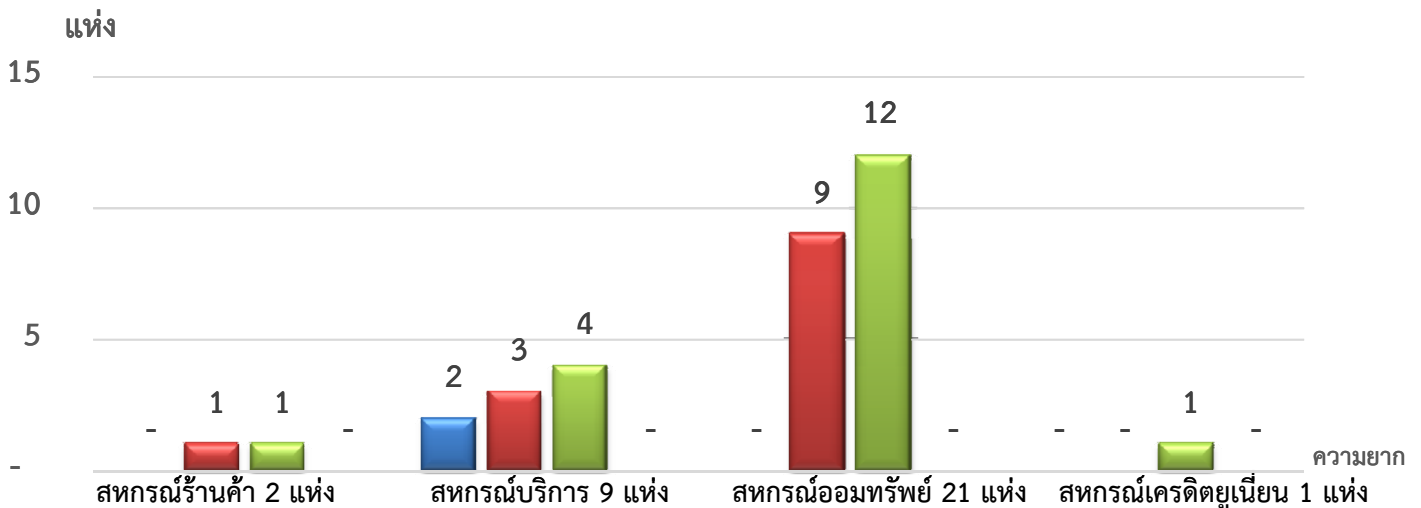

ที่มา : กลุ่มพัฒนาระบบสารสนเทศและฐานข้อมูล

จัดทำโดย : กลุ่มวิเคราะห์ข้อมูลทางการเงิน

แผนภูมิแสดงจำนวนและร้อยละของ สหกรณ์ภาคการเกษตร จำแนกตามระดับความยาก

จังหวัด ปราจีนบุรี ประจำปี 2562 จำนวน 18 แห่ง

น้อย	6.67%	0.00%	0.00%
ปานกลาง	26.67%	50.00%	0.00%
มาก	53.33%	50.00%	0.00%
มากที่สุด	13.33%	0.00%	100.00%

หมายเหตุ : จัดไม่ได้ สหกรณ์การเกษตร 0 แห่ง สหกรณ์ประมง 0 แห่ง สหกรณ์นิคม 0 แห่ง

แผนภูมิแสดงจำนวนและร้อยละของ สหกรณ์นอกภาคการเกษตร จำแนกตามระดับความยาก

จังหวัด ปราจีนบุรี ประจำปี 2562 จำนวน 33 แห่ง

น้อย	0.00%	22.22%	0.00%	0.00%
ปานกลาง	50.00%	33.33%	42.86%	0.00%
มาก	50.00%	44.45%	57.14%	100.00%
มากที่สุด	0.00%	0.00%	0.00%	0.00%