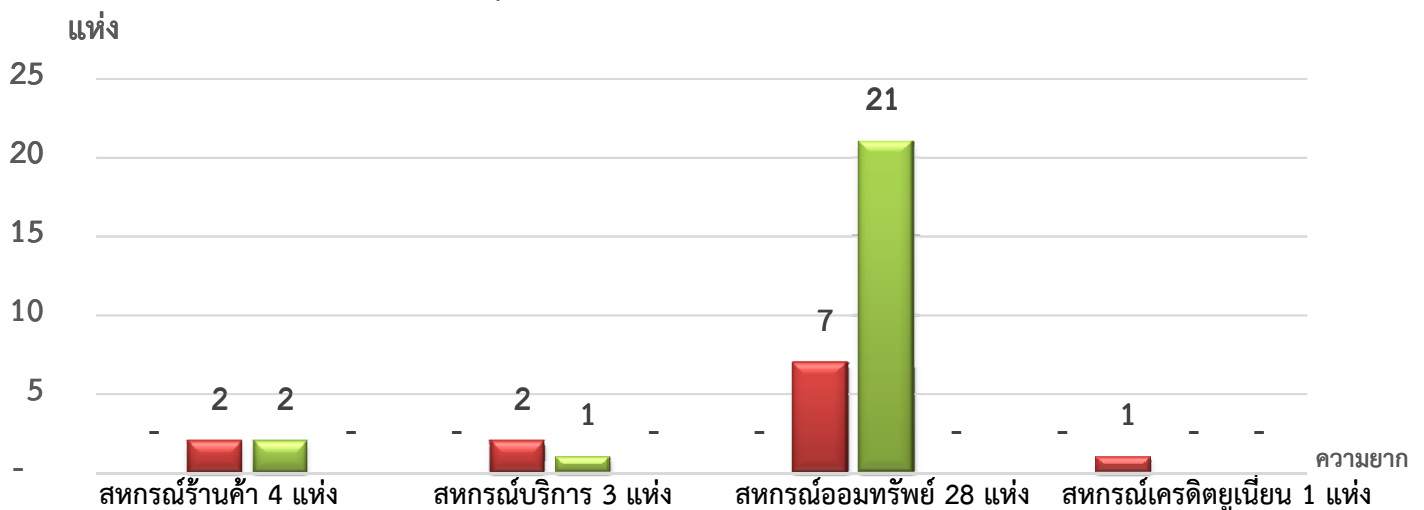

ที่มา : กลุ่มพัฒนาระบบสารสนเทศและฐานข้อมูล

จัดทำโดย : กลุ่มวิเคราะห์ข้อมูลทางการเงิน

แผนภูมิแสดงจำนวนและร้อยละของ สหกรณ์ภาคการเกษตร จำแนกตามระดับความยาก

จังหวัด สระบุรี ประจำปี 2562 จำนวน 34 แห่ง

ระดับความยาก	สหกรณ์การเกษตร 33 แห่ง	สหกรณ์ประมง 0 แห่ง	สหกรณ์นิคม 1 แห่ง
น้อย	0.00%	0.00%	0.00%
ปานกลาง	36.36%	0.00%	0.00%
มาก	48.49%	0.00%	100.00%
มากที่สุด	15.15%	0.00%	0.00%

หมายเหตุ : จัดไม่ได้ สหกรณ์การเกษตร 0 แห่ง สหกรณ์ประมง 0 แห่ง สหกรณ์นิคม 0 แห่ง

แผนภูมิแสดงจำนวนและร้อยละของ สหกรณ์นอกภาคการเกษตร จำแนกตามระดับความยาก

จังหวัด สระบุรี ประจำปี 2562 จำนวน 36 แห่ง

ระดับความยาก	สหกรณ์ร้านค้า 4 แห่ง	สหกรณ์บริการ 3 แห่ง	สหกรณ์ออมทรัพย์ 28 แห่ง	สหกรณ์เครดิตยูเนียน 1 แห่ง
น้อย	0.00%	0.00%	0.00%	0.00%
ปานกลาง	50.00%	66.67%	25.00%	100.00%
มาก	50.00%	33.33%	75.00%	0.00%
มากที่สุด	0.00%	0.00%	0.00%	0.00%