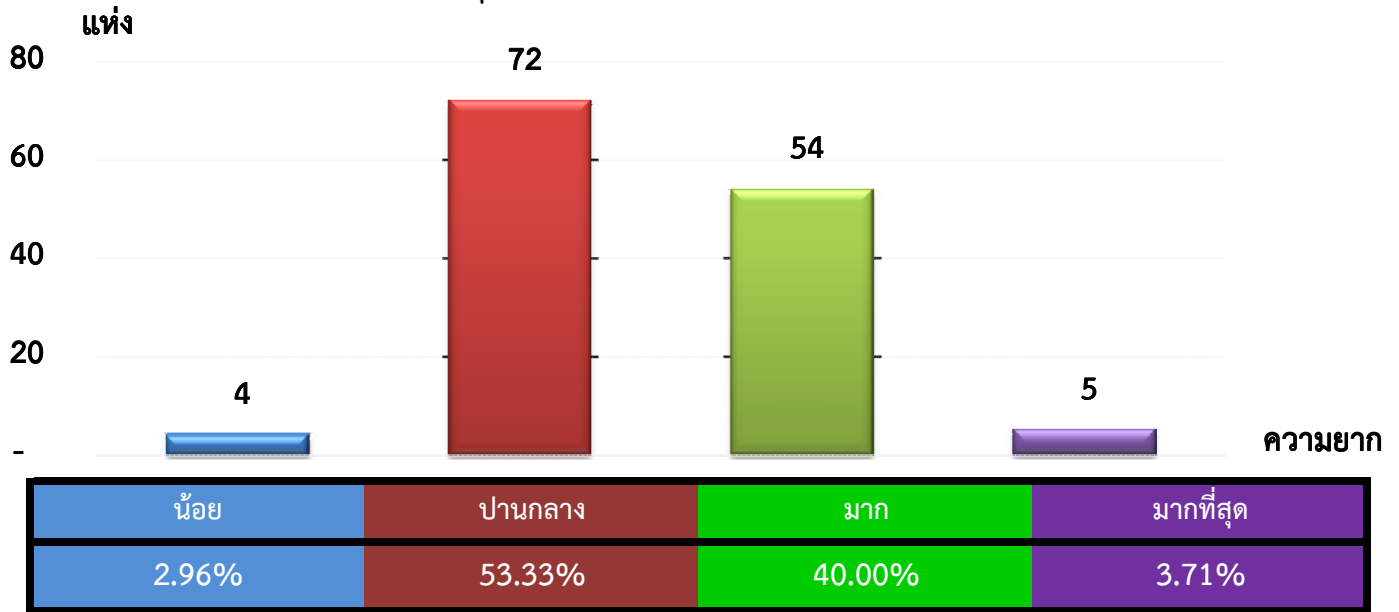

แผนภูมิแสดงจำนวนและร้อยละของ สหกรณ์และกลุ่มเกษตรกร จำแนกตามระดับความยาก

จังหวัด สระบุรี ประจำปี 2562 จำนวน 135 แห่ง

หมายเหตุ : จัดไม่ได้ 0 แห่ง

แผนภูมิแสดงจำนวนและร้อยละของ ภาคการเกษตร นอกภาคการเกษตร และกลุ่มเกษตรกร จำแนกตามระดับความยาก

จังหวัด สระบุรี ประจำปี 2562 จำนวน 135 แห่ง

น้อย	0.00%	0.00%	6.15%
ปานกลาง	35.29%	33.33%	73.85%
มาก	50.00%	66.67%	20.00%
มากที่สุด	14.71%	0.00%	0.00%

หมายเหตุ : จัดไม่ได้ ภาคเกษตร 0 แห่ง นอกภาคเกษตร 0 แห่ง กลุ่มเกษตรกร 0 แห่ง

ที่มา : กลุ่มพัฒนาระบบสารสนเทศและฐานข้อมูล

จัดทำโดย : กลุ่มวิเคราะห์ข้อมูลทางการเงิน

แผนภูมิแสดงจำนวนและร้อยละของ สหกรณ์ภาคการเกษตร จำแนกตามระดับความยาก

จังหวัด สระบุรี ประจำปี 2562 จำนวน 34 แห่ง

ระดับความยาก	สหกรณ์การเกษตร 33 แห่ง	สหกรณ์ประมง 0 แห่ง	สหกรณ์นิคม 1 แห่ง
น้อย	0.00%	0.00%	0.00%
ปานกลาง	36.36%	0.00%	0.00%
มาก	48.49%	0.00%	100.00%
มากที่สุด	15.15%	0.00%	0.00%