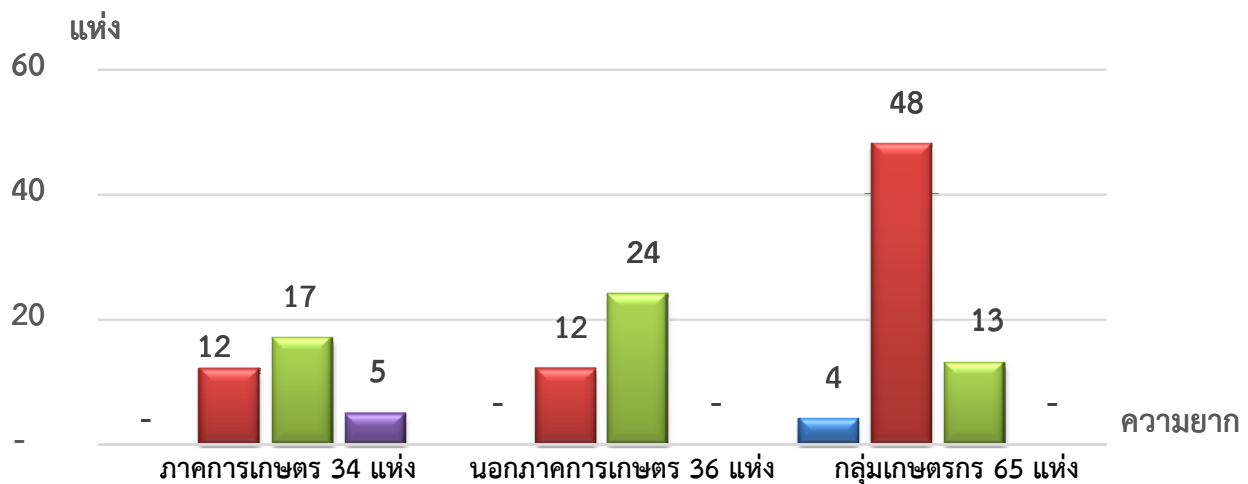

แผนภูมิแสดงจำนวนและร้อยละของ สหกรณ์และกลุ่มเกษตรกร จำแนกตามระดับความยาก

จังหวัด สระบุรี ประจำปี 2562 จำนวน 135 แห่ง

หมายเหตุ : จัดไม่ได้ 0 แห่ง

แผนภูมิแสดงจำนวนและร้อยละของ ภาคการเกษตร นอกภาคการเกษตร และกลุ่มเกษตรกร จำแนกตามระดับความยาก

จังหวัด สระบุรี ประจำปี 2562 จำนวน 135 แห่ง

น้อย	0.00%	0.00%	6.15%
ปานกลาง	35.29%	33.33%	73.85%
มาก	50.00%	66.67%	20.00%
มากที่สุด	14.71%	0.00%	0.00%

หมายเหตุ : จัดไม่ได้ ภาคเกษตร 0 แห่ง นอกภาคเกษตร 0 แห่ง กลุ่มเกษตรกร 0 แห่ง