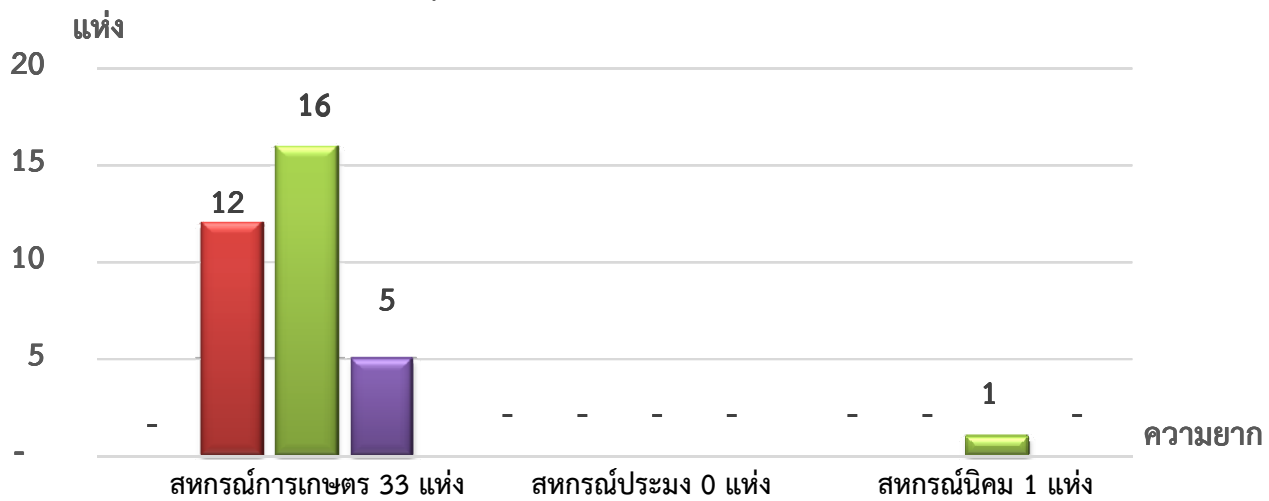

จังหวัด สระบุรี ประจำปี 2562 จำนวน 135 แห่ง

น้อย	0.00%	0.00%	6.15%
ปานกลาง	35.29%	33.33%	73.85%
มาก	50.00%	66.67%	20.00%
มากที่สุด	14.71%	0.00%	0.00%

หมายเหตุ : จัดไม่ได้ ภาคเกษตร 0 แห่ง นอกภาคเกษตร 0 แห่ง กลุ่มเกษตรกร 0 แห่ง

ที่มา : กลุ่มพัฒนาระบบสารสนเทศและฐานข้อมูล

จัดทำโดย : กลุ่มวิเคราะห์ข้อมูลทางการเงิน

แผนภูมิแสดงจำนวนและร้อยละของ สหกรณ์ภาคการเกษตร จำแนกตามระดับความยาก

จังหวัด สระบุรี ประจำปี 2562 จำนวน 34 แห่ง

ระดับความยาก	สหกรณ์การเกษตร 33 แห่ง	สหกรณ์ประมง 0 แห่ง	สหกรณ์นิคม 1 แห่ง
น้อย	0.00%	0.00%	0.00%
ปานกลาง	36.36%	0.00%	0.00%
มาก	48.49%	0.00%	100.00%
มากที่สุด	15.15%	0.00%	0.00%