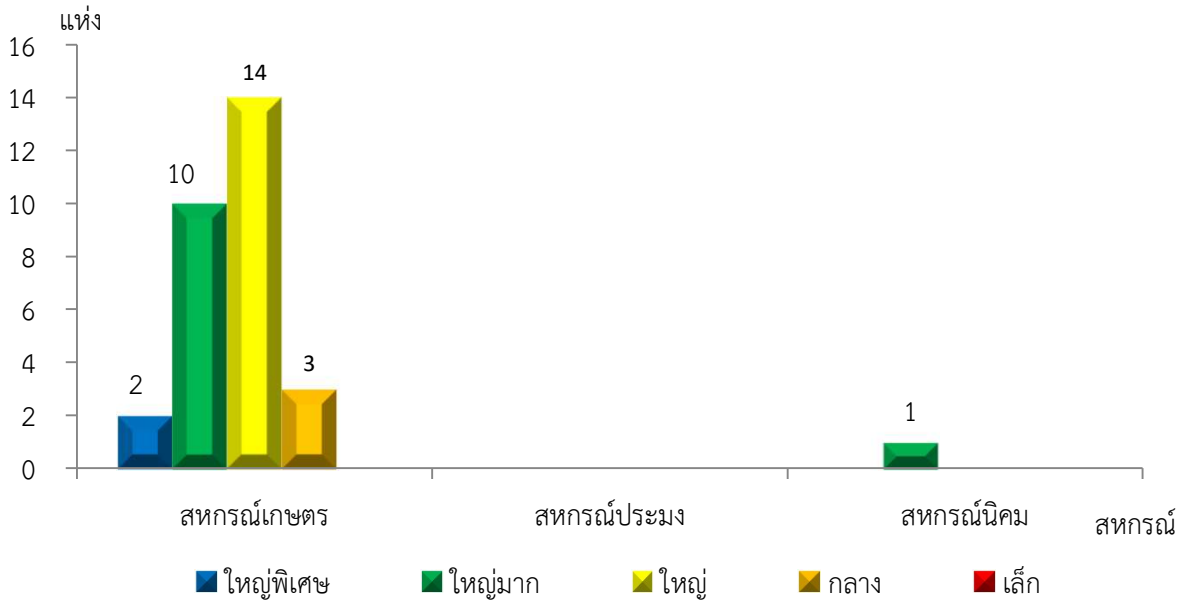

แผนภูมิแสดงจำนวนสหกรณ์และกลุ่มเกษตรกร จำแนกตามขนาด
อำนาจเจริญ ประจำปี 2565

แผนภูมิแสดงจำนวนภาคการเกษตร นอกภาคการเกษตร และกลุ่มเกษตรกร จำแนกตามขนาด
อำนาจเจริญ ประจำปี 2565

แผนภูมิแสดงจำนวนสหกรณ์ภาคการเกษตร จำแนกตามขนาด
อำนาจเจริญ ประจำปี 2565

แผนภูมิแสดงจำนวนสหกรณ์นอกภาคการเกษตร จำแนกตามขนาด
อำนาจเจริญ ประจำปี 2565