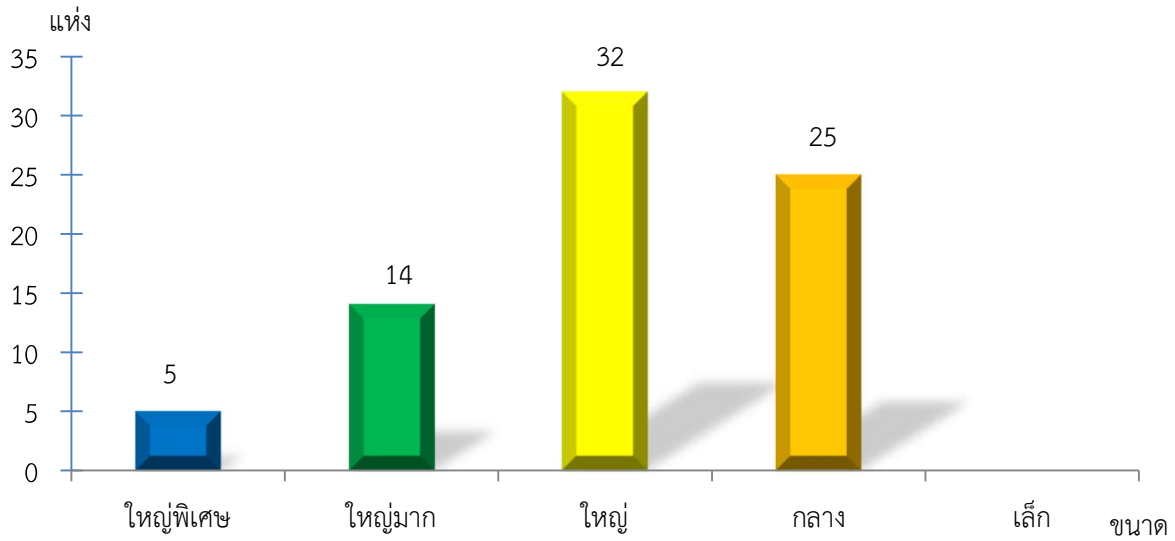

แผนภูมิแสดงจำนวนสหกรณ์และกลุ่มเกษตรกร จำแนกตามขนาด
อำนาจเจริญ ประจำปี 2565

แผนภูมิแสดงจำนวนภาคการเกษตร นอกภาคการเกษตร และกลุ่มเกษตรกร จำแนกตามขนาด
อำนาจเจริญ ประจำปี 2565

แผนภูมิแสดงจำนวนสหกรณ์ภาคการเกษตร จำแนกตามขนาด
อำนาจเจริญ ประจำปี 2565

แผนภูมิแสดงจำนวนสหกรณ์นอกภาคการเกษตร จำแนกตามขนาด
อำนาจเจริญ ประจำปี 2565