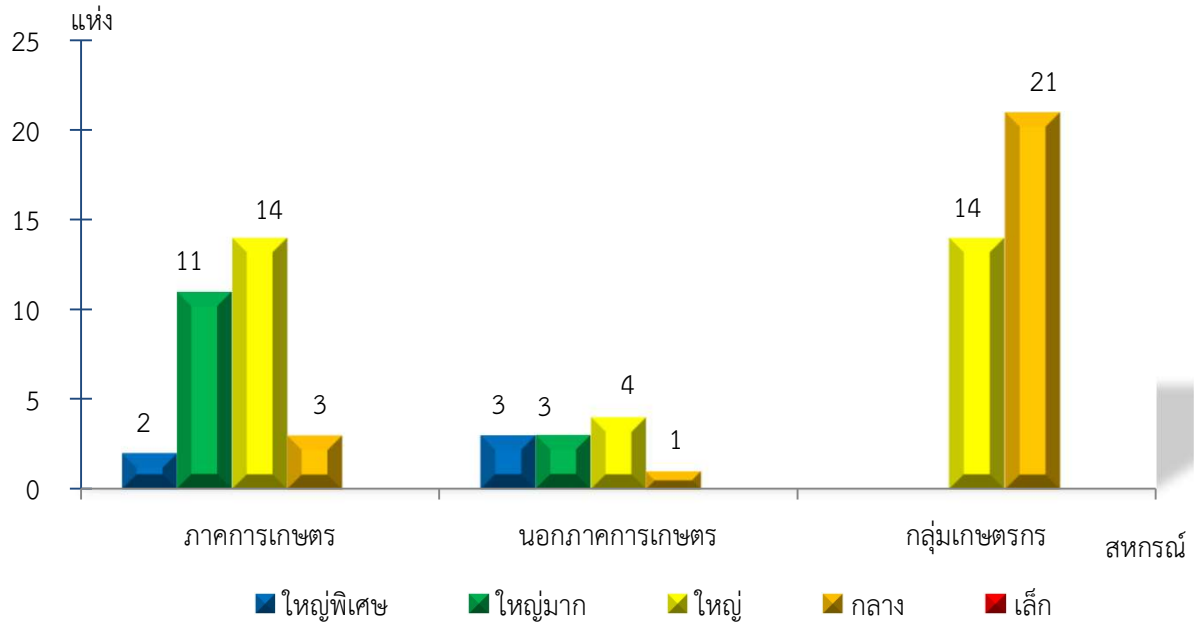

แผนภูมิแสดงจำนวนสหกรณ์และกลุ่มเกษตรกร จำแนกตามขนาด
อำนาจเจริญ ประจำปี 2565

แผนภูมิแสดงจำนวนภาคการเกษตร นอกภาคการเกษตร และกลุ่มเกษตรกร จำแนกตามขนาด
อำนาจเจริญ ประจำปี 2565

แผนภูมิแสดงจำนวนสหกรณ์ภาคการเกษตร จำแนกตามขนาด
อำนาจเจริญ ประจำปี 2565

แผนภูมิแสดงจำนวนสหกรณ์นอกภาคการเกษตร จำแนกตามขนาด
อำนาจเจริญ ประจำปี 2565