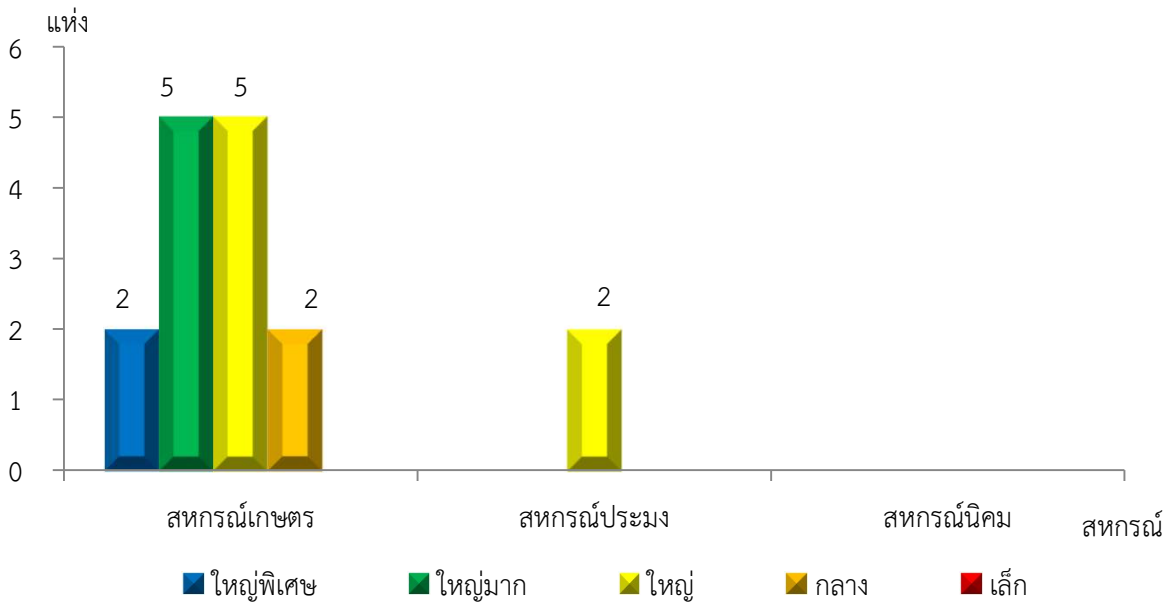

แผนภูมิแสดงจำนวนสหกรณ์และกลุ่มเกษตรกร จำแนกตามขนาด
อ่างทอง ประจำปี 2565

แผนภูมิแสดงจำนวนภาคการเกษตร นอกภาคการเกษตร และกลุ่มเกษตรกร จำแนกตามขนาด
อ่างทอง ประจำปี 2565

แผนภูมิแสดงจำนวนสหกรณ์ภาคการเกษตร จำแนกตามขนาด
อ่างทอง ประจำปี 2565

แผนภูมิแสดงจำนวนสหกรณ์นอกภาคการเกษตร จำแนกตามขนาด
อ่างทอง ประจำปี 2565