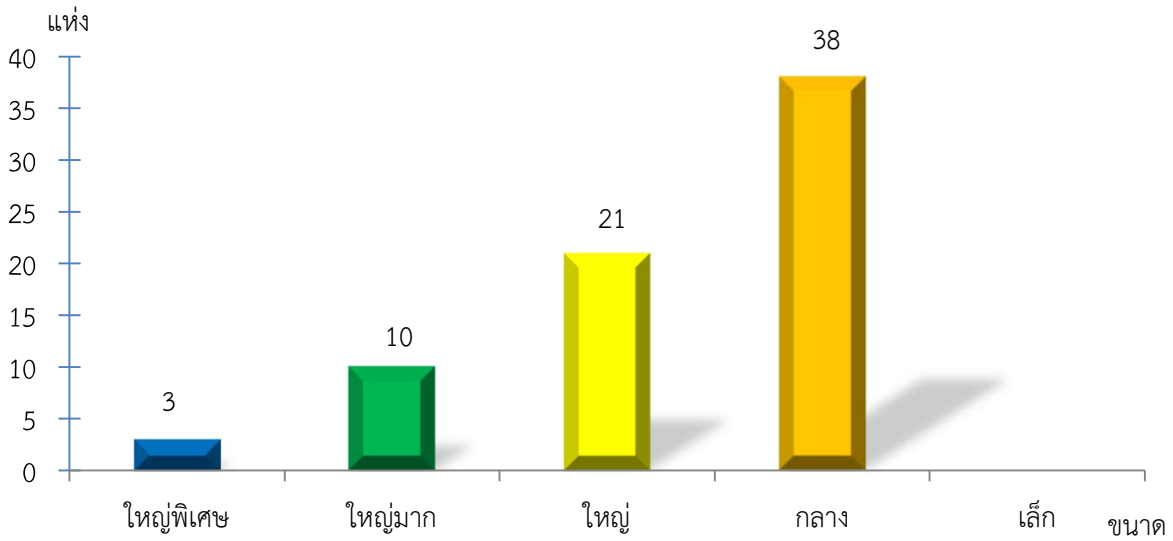

แผนภูมิแสดงจำนวนสหกรณ์และกลุ่มเกษตรกร จำแนกตามขนาด
อ่างทอง ประจำปี 2565

แผนภูมิแสดงจำนวนภาคการเกษตร นอกภาคการเกษตร และกลุ่มเกษตรกร จำแนกตามขนาด
อ่างทอง ประจำปี 2565

แผนภูมิแสดงจำนวนสหกรณ์ภาคการเกษตร จำแนกตามขนาด
อ่างทอง ประจำปี 2565

แผนภูมิแสดงจำนวนสหกรณ์นอกภาคการเกษตร จำแนกตามขนาด
อ่างทอง ประจำปี 2565