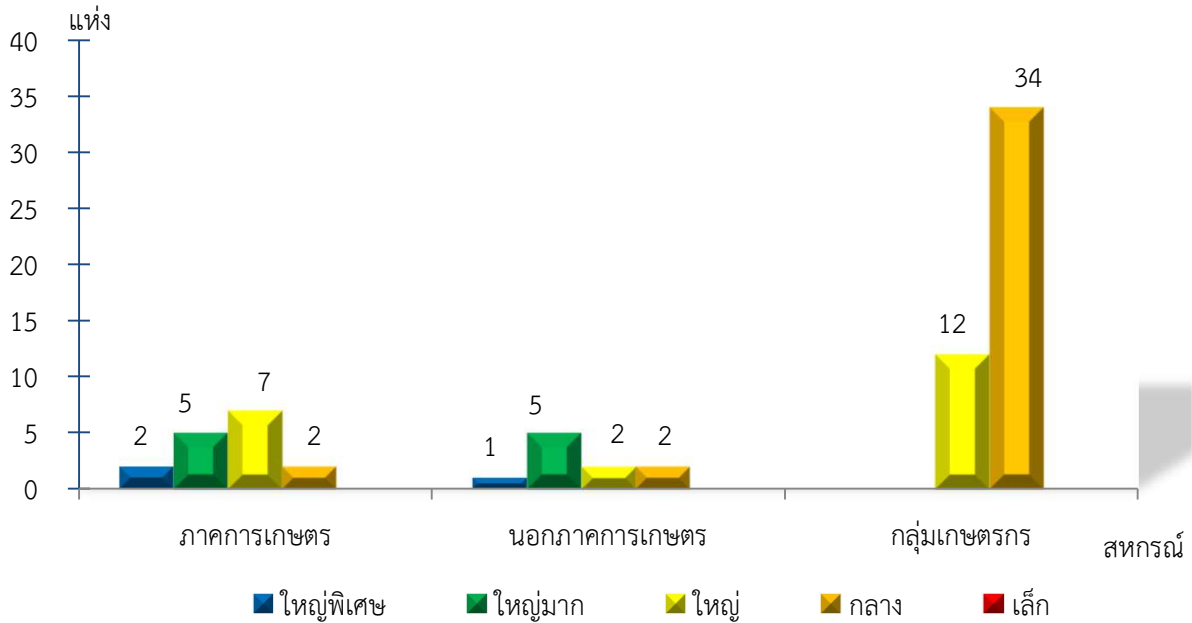

แผนภูมิแสดงจำนวนสหกรณ์และกลุ่มเกษตรกร จำแนกตามขนาด
อ่างทอง ประจำปี 2565

แผนภูมิแสดงจำนวนภาคการเกษตร นอกภาคการเกษตร และกลุ่มเกษตรกร จำแนกตามขนาด
อ่างทอง ประจำปี 2565

แผนภูมิแสดงจำนวนสหกรณ์ภาคการเกษตร จำแนกตามขนาด
อ่างทอง ประจำปี 2565

แผนภูมิแสดงจำนวนสหกรณ์นอกภาคการเกษตร จำแนกตามขนาด
อ่างทอง ประจำปี 2565