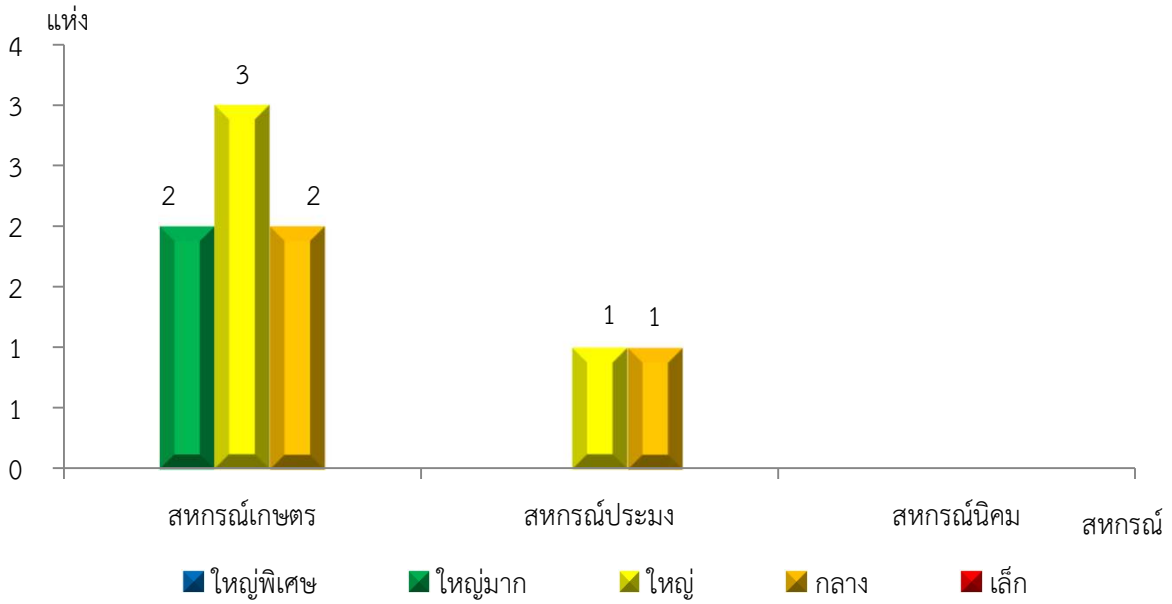

แผนภูมิแสดงจำนวนสหกรณ์และกลุ่มเกษตรกร จำแนกตามขนาด
กรุงเทพมหานคร ประจำปี 2565

แผนภูมิแสดงจำนวนภาคการเกษตร นอกภาคการเกษตร และกลุ่มเกษตรกร จำแนกตามขนาด
กรุงเทพมหานคร ประจำปี 2565

แผนภูมิแสดงจำนวนสหกรณ์ภาคการเกษตร จำแนกตามขนาด
กรุงเทพมหานคร ประจำปี 2565

แผนภูมิแสดงจำนวนสหกรณ์นอกภาคการเกษตร จำแนกตามขนาด
กรุงเทพมหานคร ประจำปี 2565