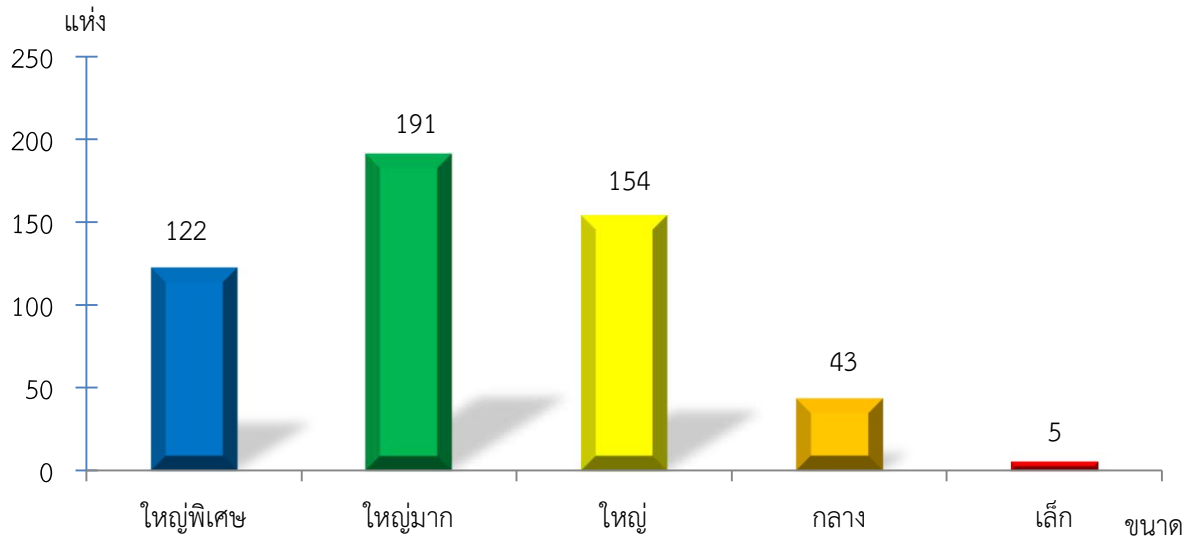

แผนภูมิแสดงจำนวนสหกรณ์และกลุ่มเกษตรกร จำแนกตามขนาด
กรุงเทพมหานคร ประจำปี 2565

แผนภูมิแสดงจำนวนภาคการเกษตร นอกภาคการเกษตร และกลุ่มเกษตรกร จำแนกตามขนาด
กรุงเทพมหานคร ประจำปี 2565

แผนภูมิแสดงจำนวนสหกรณ์ภาคการเกษตร จำแนกตามขนาด
กรุงเทพมหานคร ประจำปี 2565

แผนภูมิแสดงจำนวนสหกรณ์นอกภาคการเกษตร จำแนกตามขนาด
กรุงเทพมหานคร ประจำปี 2565