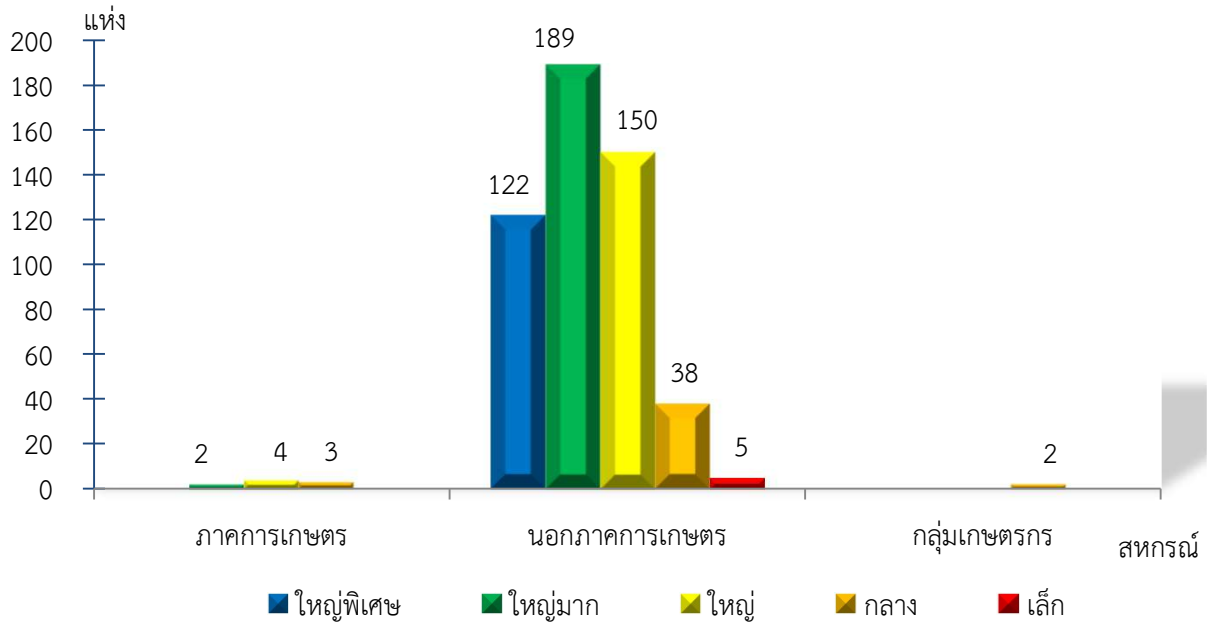

แผนภูมิแสดงจำนวนสหกรณ์และกลุ่มเกษตรกร จำแนกตามขนาด
กรุงเทพมหานคร ประจำปี 2565

แผนภูมิแสดงจำนวนภาคการเกษตร นอกภาคการเกษตร และกลุ่มเกษตรกร จำแนกตามขนาด
กรุงเทพมหานคร ประจำปี 2565

แผนภูมิแสดงจำนวนสหกรณ์ภาคการเกษตร จำแนกตามขนาด
กรุงเทพมหานคร ประจำปี 2565

แผนภูมิแสดงจำนวนสหกรณ์นอกภาคการเกษตร จำแนกตามขนาด
กรุงเทพมหานคร ประจำปี 2565