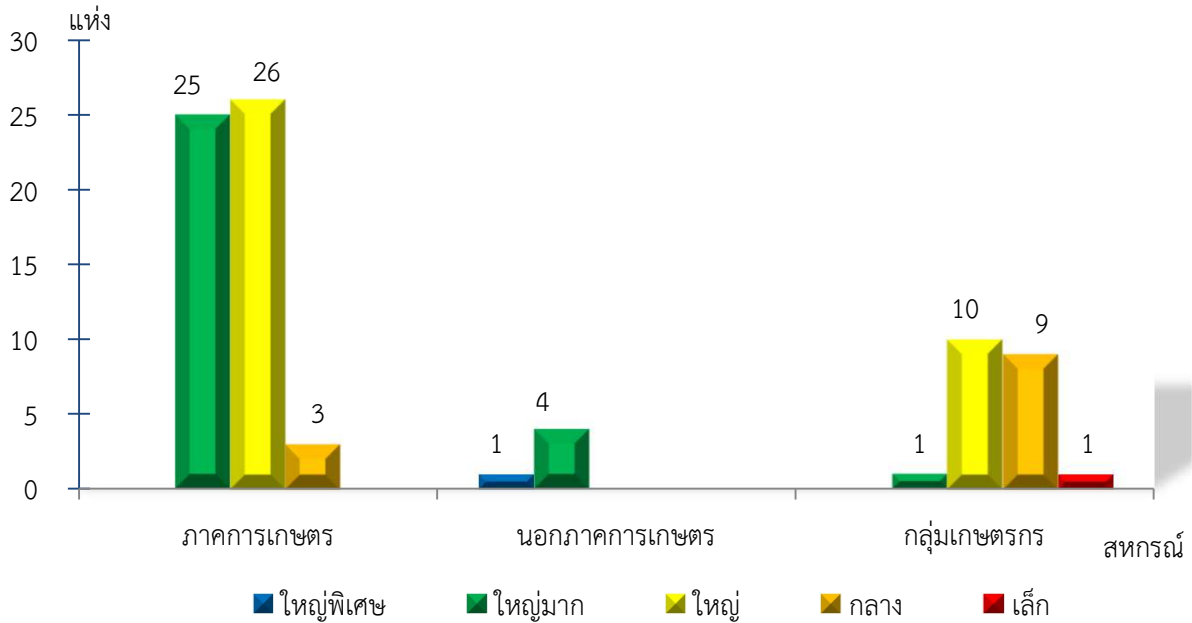

แผนภูมิแสดงจำนวนสหกรณ์และกลุ่มเกษตรกร จำแนกตามขนาด  
ปีงบประมาณ 2565

แผนภูมิแสดงจำนวนภาคการเกษตร นอกภาคการเกษตร และกลุ่มเกษตรกร จำแนกตามขนาด  
ปีงบประมาณ 2565

แผนภูมิแสดงจำนวนสหกรณ์ภาคการเกษตร จำแนกตามขนาด  
ปีงบฯ ประจำปี 2565

แผนภูมิแสดงจำนวนสหกรณ์นอกภาคการเกษตร จำแนกตามขนาด  
ปีงบฯ ประจำปี 2565