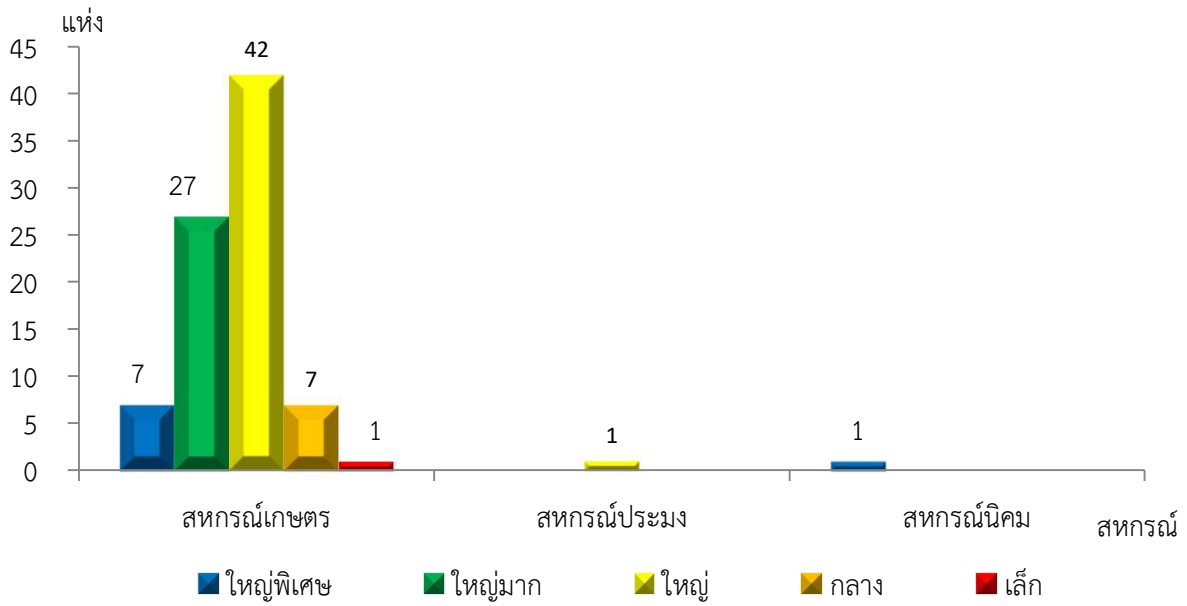

แผนภูมิแสดงจำนวนสหกรณ์และกลุ่มเกษตรกร จำแนกตามขนาด  
บุรีรัมย์ ประจำปี 2565

แผนภูมิแสดงจำนวนภาคการเกษตร นอกภาคการเกษตร และกลุ่มเกษตรกร จำแนกตามขนาด  
บุรีรัมย์ ประจำปี 2565

แผนภูมิแสดงจำนวนสหกรณ์ภาคการเกษตร จำแนกตามขนาด  
บุรีรัมย์ ประจำปี 2565

แผนภูมิแสดงจำนวนสหกรณ์นอกภาคการเกษตร จำแนกตามขนาด  
บุรีรัมย์ ประจำปี 2565