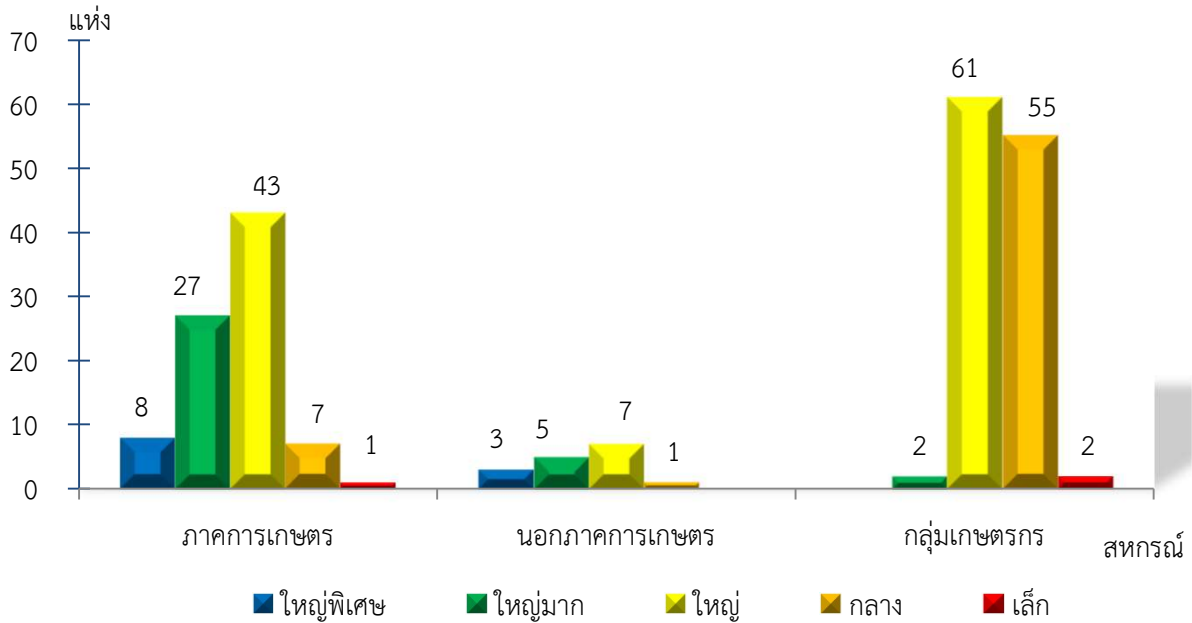

แผนภูมิแสดงจำนวนสหกรณ์และกลุ่มเกษตรกร จำแนกตามขนาด  
บุรีรัมย์ ประจำปี 2565

แผนภูมิแสดงจำนวนภาคการเกษตร นอกภาคการเกษตร และกลุ่มเกษตรกร จำแนกตามขนาด  
บุรีรัมย์ ประจำปี 2565

แผนภูมิแสดงจำนวนสหกรณ์ภาคการเกษตร จำแนกตามขนาด  
บุรีรัมย์ ประจำปี 2565

แผนภูมิแสดงจำนวนสหกรณ์นอกภาคการเกษตร จำแนกตามขนาด  
บุรีรัมย์ ประจำปี 2565