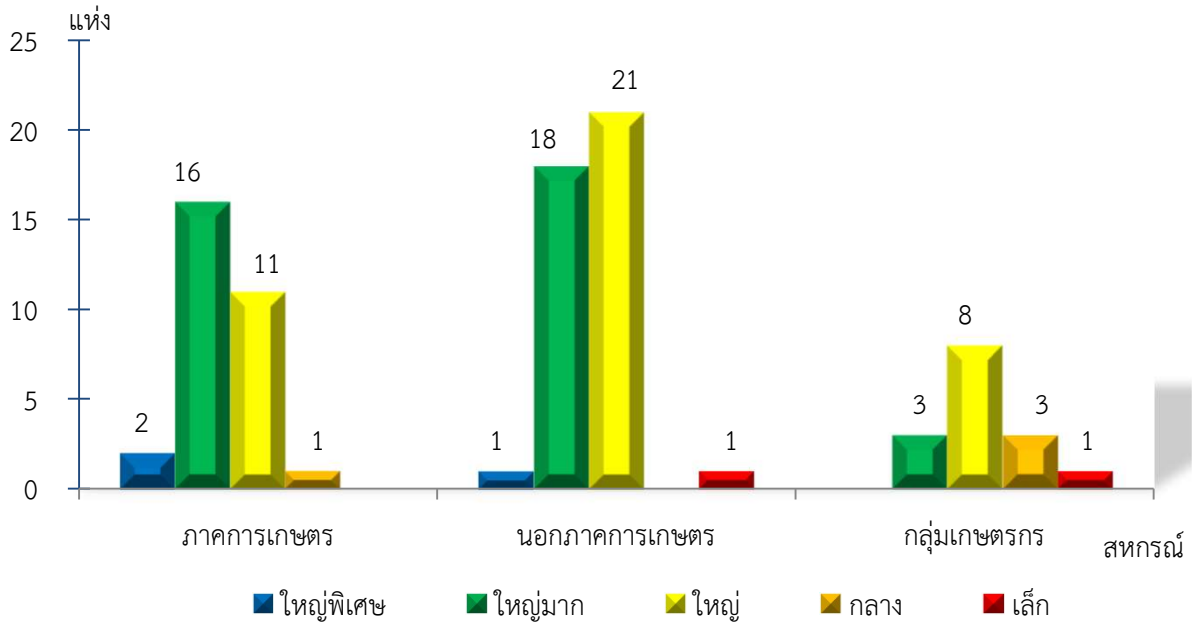

แผนภูมิแสดงจำนวนสหกรณ์และกลุ่มเกษตรกร จำแนกตามขนาด  
ฉะเชิงเทรา ประจำปี 2565

แผนภูมิแสดงจำนวนภาคการเกษตร นอกภาคการเกษตร และกลุ่มเกษตรกร จำแนกตามขนาด  
ฉะเชิงเทรา ประจำปี 2565

แผนภูมิแสดงจำนวนสหกรณ์ภาคการเกษตร จำแนกตามขนาด  
ฉะเชิงเทรา ประจำปี 2565

แผนภูมิแสดงจำนวนสหกรณ์นอกภาคการเกษตร จำแนกตามขนาด  
ฉะเชิงเทรา ประจำปี 2565