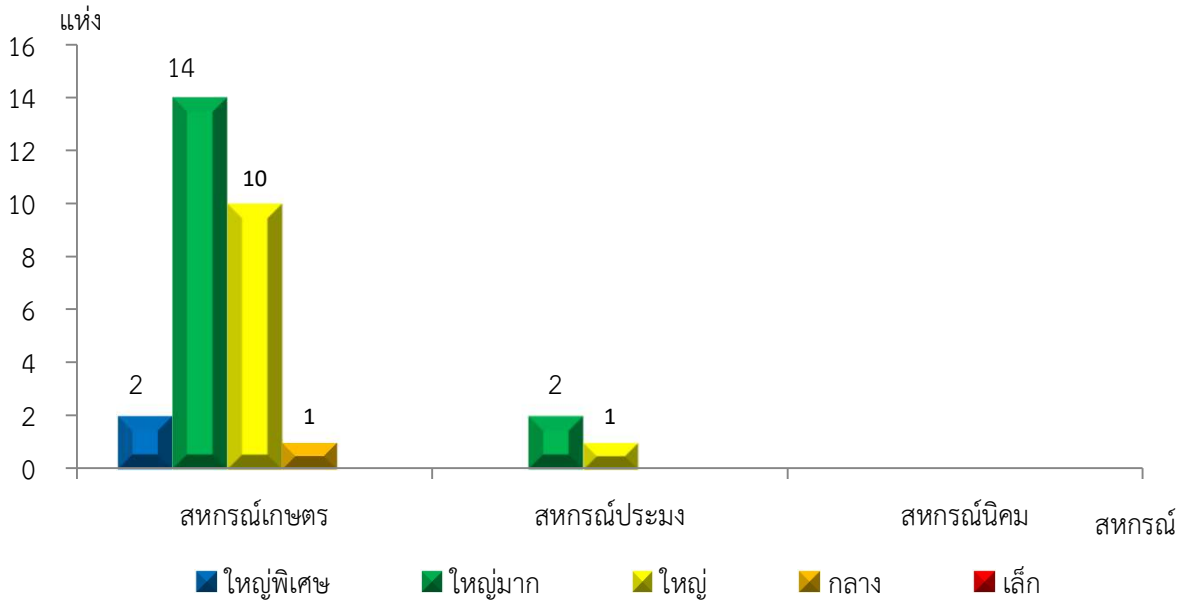

แผนภูมิแสดงจำนวนสหกรณ์และกลุ่มเกษตรกร จำแนกตามขนาด  
ฉะเชิงเทรา ประจำปี 2565

แผนภูมิแสดงจำนวนภาคการเกษตร นอกภาคการเกษตร และกลุ่มเกษตรกร จำแนกตามขนาด  
ฉะเชิงเทรา ประจำปี 2565

แผนภูมิแสดงจำนวนสหกรณ์ภาคการเกษตร จำแนกตามขนาด  
ฉะเชิงเทรา ประจำปี 2565

แผนภูมิแสดงจำนวนสหกรณ์นอกภาคการเกษตร จำแนกตามขนาด  
ฉะเชิงเทรา ประจำปี 2565