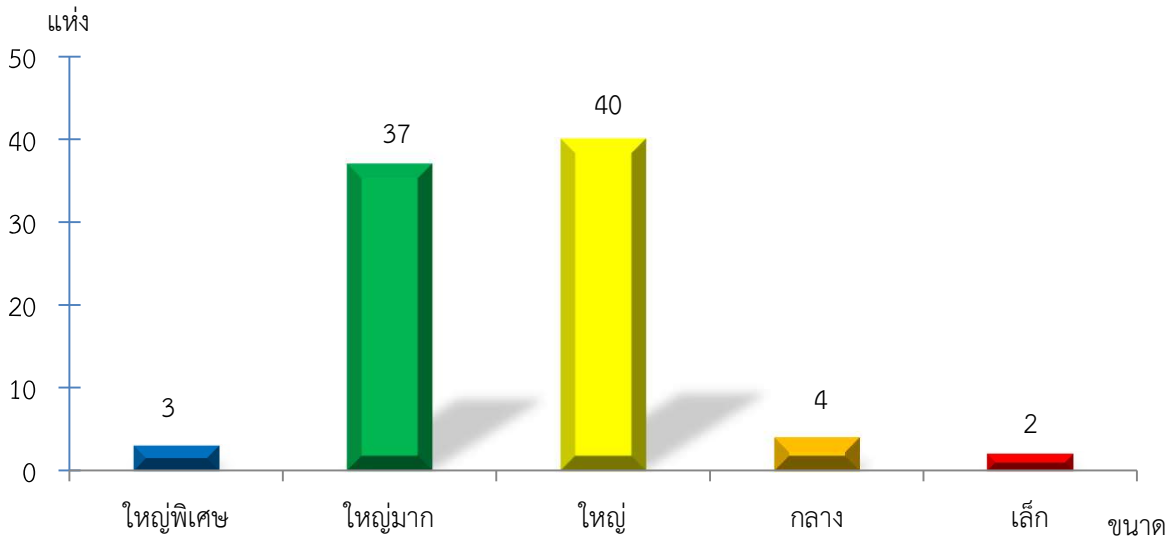

แผนภูมิแสดงจำนวนสหกรณ์และกลุ่มเกษตรกร จำแนกตามขนาด  
ฉะเชิงเทรา ประจำปี 2565

แผนภูมิแสดงจำนวนภาคการเกษตร นอกภาคการเกษตร และกลุ่มเกษตรกร จำแนกตามขนาด  
ฉะเชิงเทรา ประจำปี 2565

แผนภูมิแสดงจำนวนสหกรณ์ภาคการเกษตร จำแนกตามขนาด  
ฉะเชิงเทรา ประจำปี 2565

แผนภูมิแสดงจำนวนสหกรณ์นอกภาคการเกษตร จำแนกตามขนาด  
ฉะเชิงเทรา ประจำปี 2565