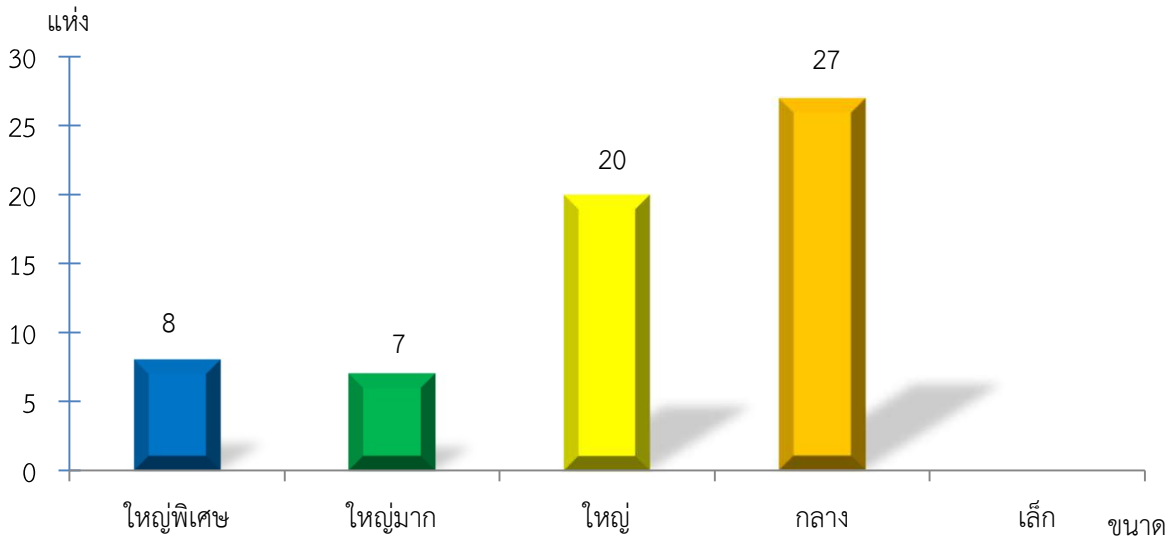

แผนภูมิแสดงจำนวนสหกรณ์และกลุ่มเกษตรกร จำแนกตามขนาด  
 ชัยนาท ประจำปี 2565

แผนภูมิแสดงจำนวนภาคการเกษตร นอกภาคการเกษตร และกลุ่มเกษตรกร จำแนกตามขนาด  
 ชัยนาท ประจำปี 2565

แผนภูมิแสดงจำนวนสหกรณ์ภาคการเกษตร จำแนกตามขนาด  
 ชัยนาท ประจำปี 2565

แผนภูมิแสดงจำนวนสหกรณ์นอกภาคการเกษตร จำแนกตามขนาด  
 ชัยนาท ประจำปี 2565