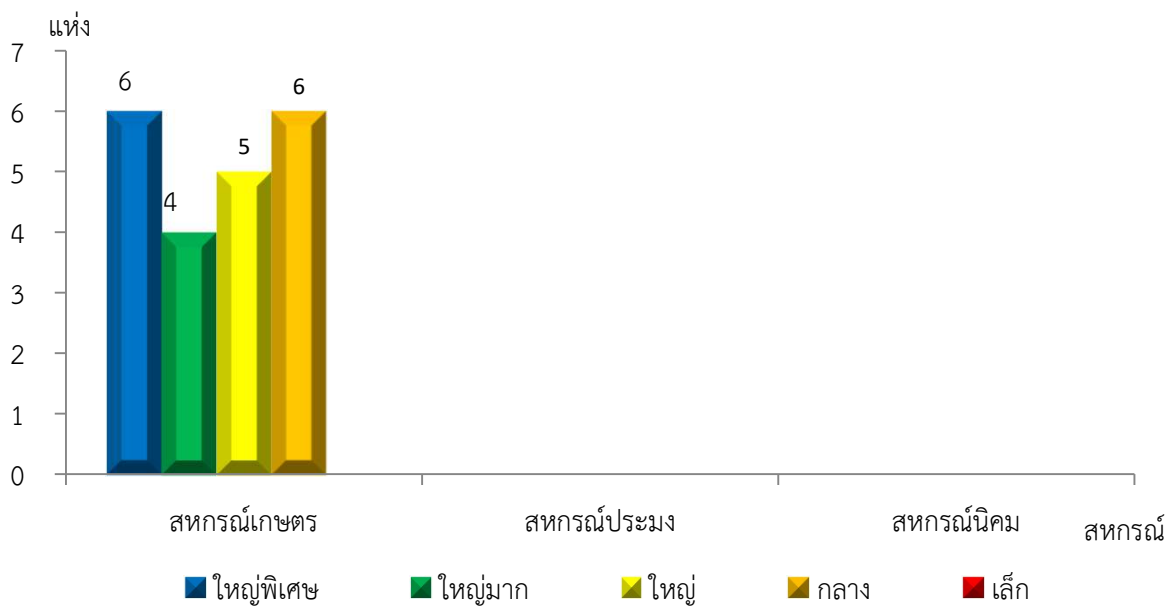

แผนภูมิแสดงจำนวนสหกรณ์และกลุ่มเกษตรกร จำแนกตามขนาด  
 ชัยนาท ประจำปี 2565

แผนภูมิแสดงจำนวนภาคการเกษตร นอกภาคการเกษตร และกลุ่มเกษตรกร จำแนกตามขนาด  
 ชัยนาท ประจำปี 2565

แผนภูมิแสดงจำนวนสหกรณ์ภาคการเกษตร จำแนกตามขนาด  
 ชัยนาท ประจำปี 2565

แผนภูมิแสดงจำนวนสหกรณ์นอกภาคการเกษตร จำแนกตามขนาด  
 ชัยนาท ประจำปี 2565