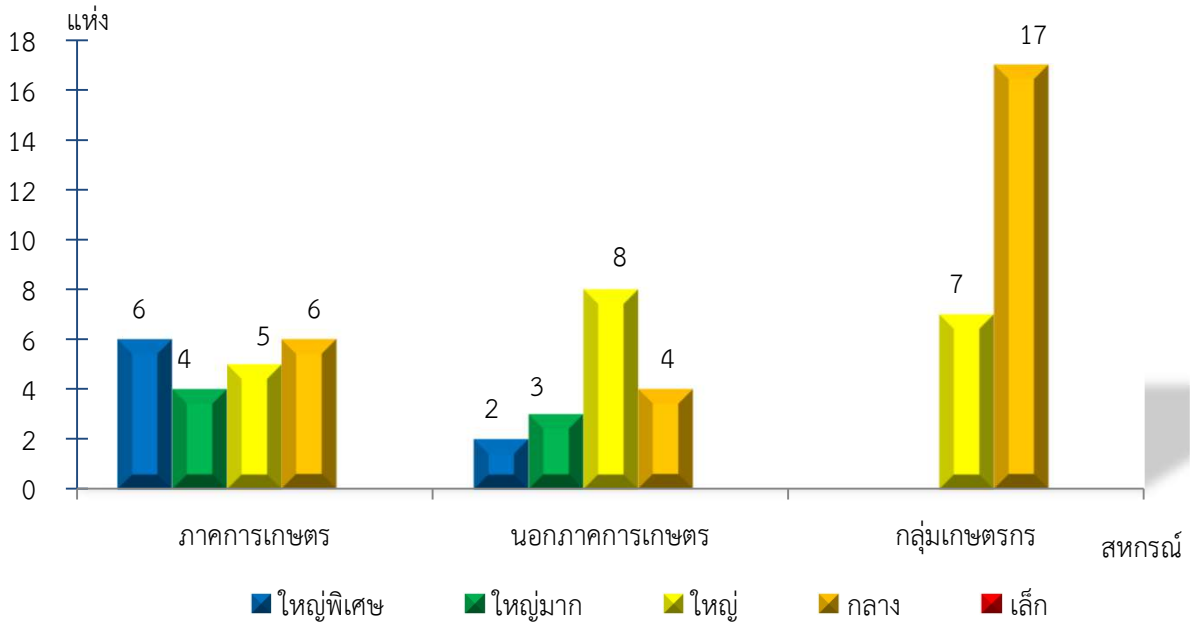

แผนภูมิแสดงจำนวนสหกรณ์และกลุ่มเกษตรกร จำแนกตามขนาด  
 ชัยนาท ประจำปี 2565

แผนภูมิแสดงจำนวนภาคการเกษตร นอกภาคการเกษตร และกลุ่มเกษตรกร จำแนกตามขนาด  
 ชัยนาท ประจำปี 2565

แผนภูมิแสดงจำนวนสหกรณ์ภาคการเกษตร จำแนกตามขนาด  
 ชัยนาท ประจำปี 2565

แผนภูมิแสดงจำนวนสหกรณ์นอกภาคการเกษตร จำแนกตามขนาด  
 ชัยนาท ประจำปี 2565