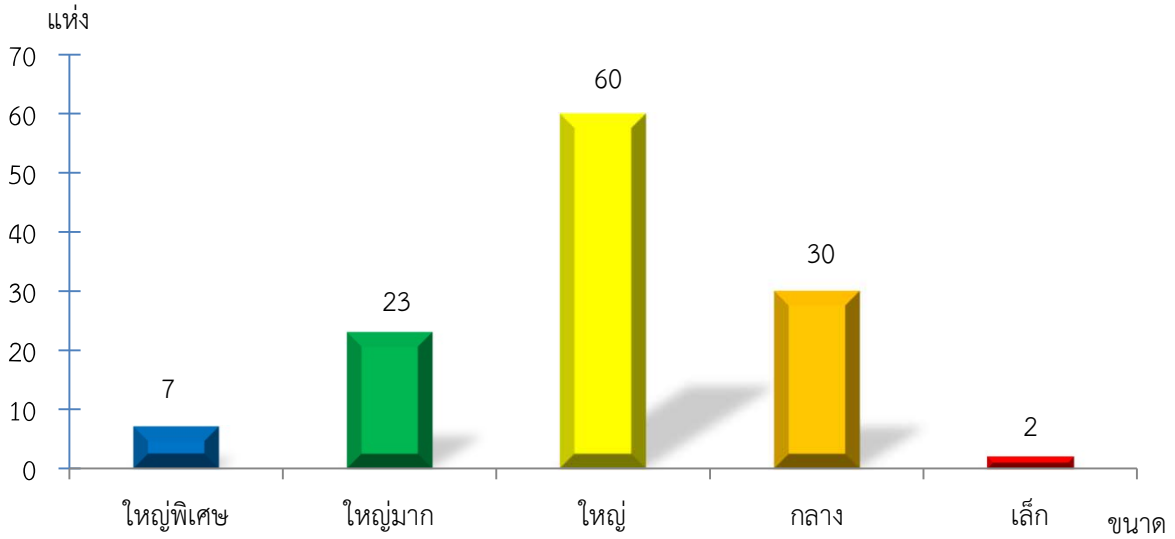

แผนภูมิแสดงจำนวนสหกรณ์และกลุ่มเกษตรกร จำแนกตามขนาด  
 ชัยภูมิ ประจำปี 2565

แผนภูมิแสดงจำนวนภาคการเกษตร นอกภาคการเกษตร และกลุ่มเกษตรกร จำแนกตามขนาด  
 ชัยภูมิ ประจำปี 2565

แผนภูมิแสดงจำนวนสหกรณ์ภาคการเกษตร จำแนกตามขนาด  
 ชัยภูมิ ประจำปี 2565

แผนภูมิแสดงจำนวนสหกรณ์นอกภาคการเกษตร จำแนกตามขนาด  
 ชัยภูมิ ประจำปี 2565