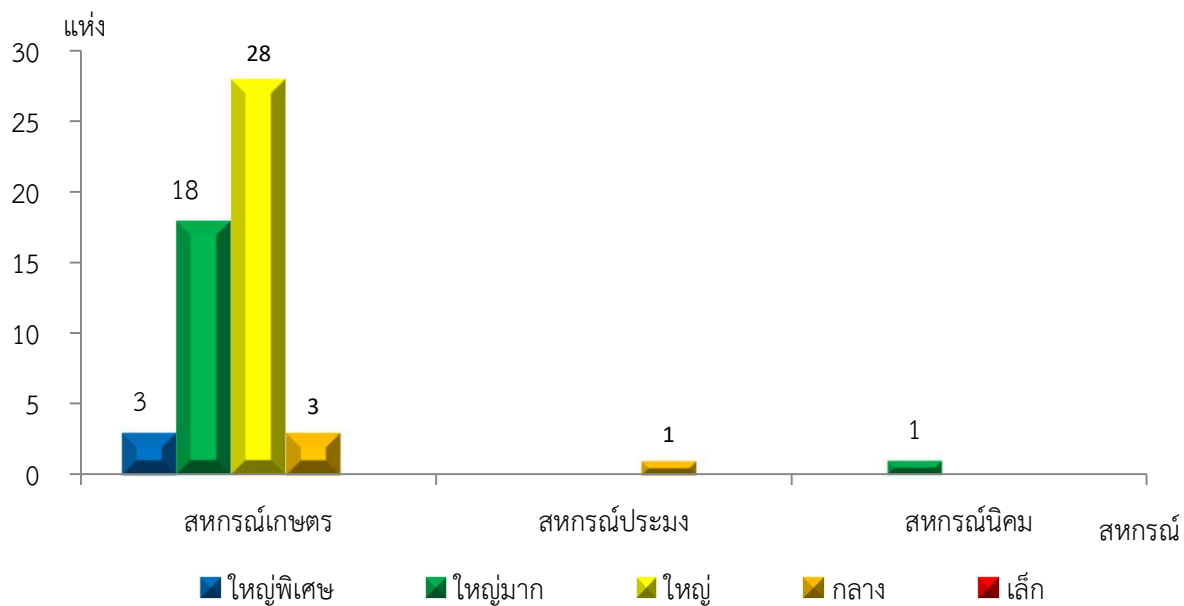

แผนภูมิแสดงจำนวนสหกรณ์และกลุ่มเกษตรกร จำแนกตามขนาด  
 ชัยภูมิ ประจำปี 2565

แผนภูมิแสดงจำนวนภาคการเกษตร นอกภาคการเกษตร และกลุ่มเกษตรกร จำแนกตามขนาด  
 ชัยภูมิ ประจำปี 2565

แผนภูมิแสดงจำนวนสหกรณ์ภาคการเกษตร จำแนกตามขนาด  
 ชัยภูมิ ประจำปี 2565

แผนภูมิแสดงจำนวนสหกรณ์นอกภาคการเกษตร จำแนกตามขนาด  
 ชัยภูมิ ประจำปี 2565