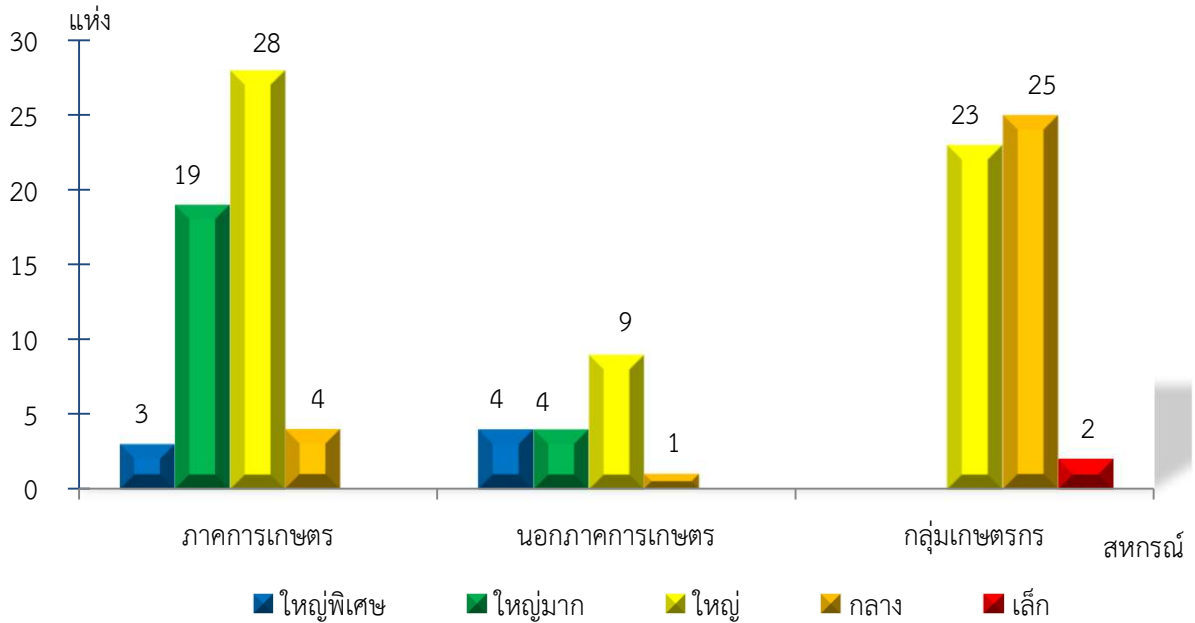

แผนภูมิแสดงจำนวนสหกรณ์และกลุ่มเกษตรกร จำแนกตามขนาด  
 ชัยภูมิ ประจำปี 2565

แผนภูมิแสดงจำนวนภาคการเกษตร นอกภาคการเกษตร และกลุ่มเกษตรกร จำแนกตามขนาด  
 ชัยภูมิ ประจำปี 2565

แผนภูมิแสดงจำนวนสหกรณ์ภาคการเกษตร จำแนกตามขนาด  
 ชัยภูมิ ประจำปี 2565

แผนภูมิแสดงจำนวนสหกรณ์นอกภาคการเกษตร จำแนกตามขนาด  
 ชัยภูมิ ประจำปี 2565