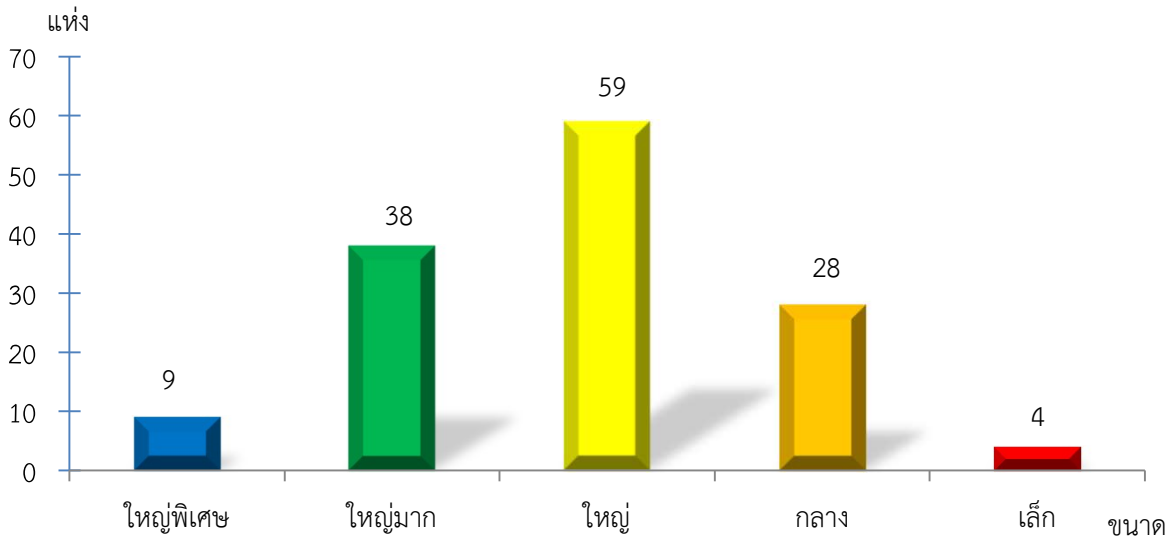

แผนภูมิแสดงจำนวนสหกรณ์และกลุ่มเกษตรกร จำแนกตามขนาด
จันทบุรี ประจำปี 2565

แผนภูมิแสดงจำนวนภาคการเกษตร นอกภาคการเกษตร และกลุ่มเกษตรกร จำแนกตามขนาด
จันทบุรี ประจำปี 2565

แผนภูมิแสดงจำนวนสหกรณ์ภาคการเกษตร จำแนกตามขนาด
จันทบุรี ประจำปี 2565

แผนภูมิแสดงจำนวนสหกรณ์นอกภาคการเกษตร จำแนกตามขนาด
จันทบุรี ประจำปี 2022