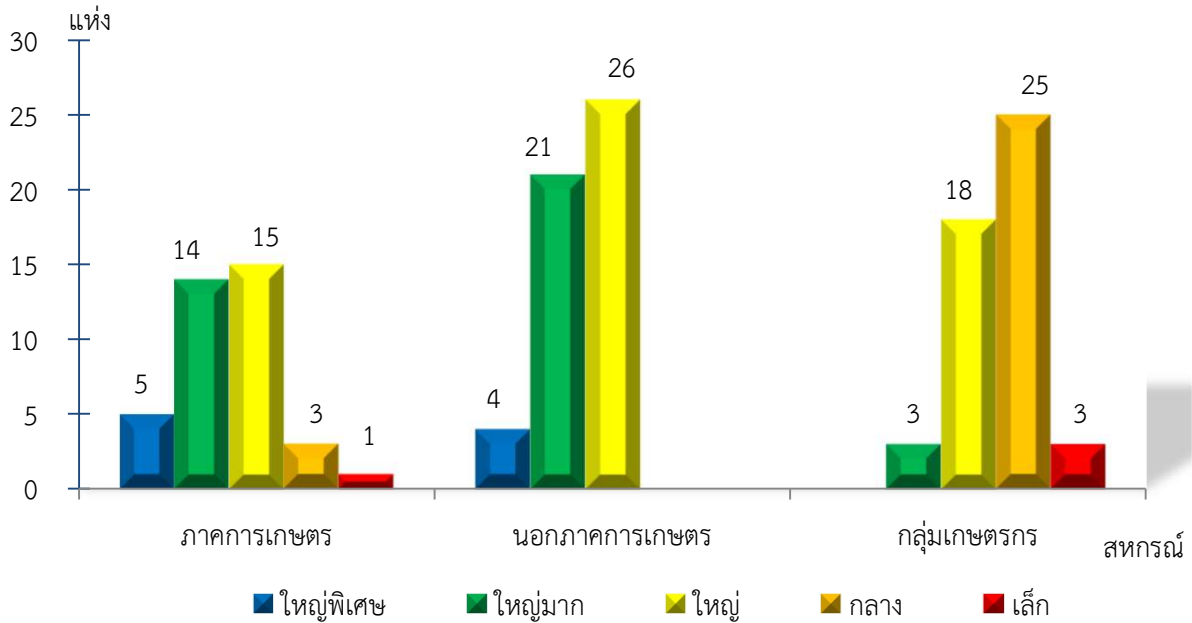

แผนภูมิแสดงจำนวนสหกรณ์และกลุ่มเกษตรกร จำแนกตามขนาด
จันทบุรี ประจำปี 2565

แผนภูมิแสดงจำนวนภาคการเกษตร นอกภาคการเกษตร และกลุ่มเกษตรกร จำแนกตามขนาด
จันทบุรี ประจำปี 2565

แผนภูมิแสดงจำนวนสหกรณ์ภาคการเกษตร จำแนกตามขนาด
จันทบุรี ประจำปี 2565

แผนภูมิแสดงจำนวนสหกรณ์นอกภาคการเกษตร จำแนกตามขนาด
จันทบุรี ประจำปี 2022