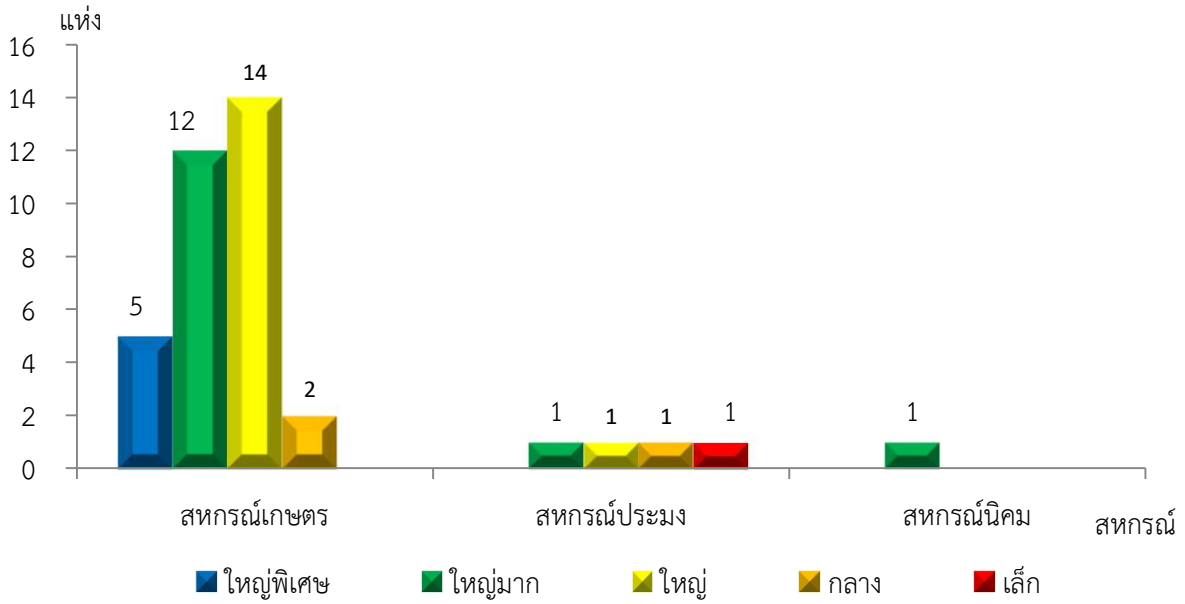

แผนภูมิแสดงจำนวนสหกรณ์และกลุ่มเกษตรกร จำแนกตามขนาด
จันทบุรี ประจำปี 2565

แผนภูมิแสดงจำนวนภาคการเกษตร นอกภาคการเกษตร และกลุ่มเกษตรกร จำแนกตามขนาด
จันทบุรี ประจำปี 2565

แผนภูมิแสดงจำนวนสหกรณ์ภาคการเกษตร จำแนกตามขนาด
จันทบุรี ประจำปี 2565

แผนภูมิแสดงจำนวนสหกรณ์นอกภาคการเกษตร จำแนกตามขนาด
จันทบุรี ประจำปี 2022