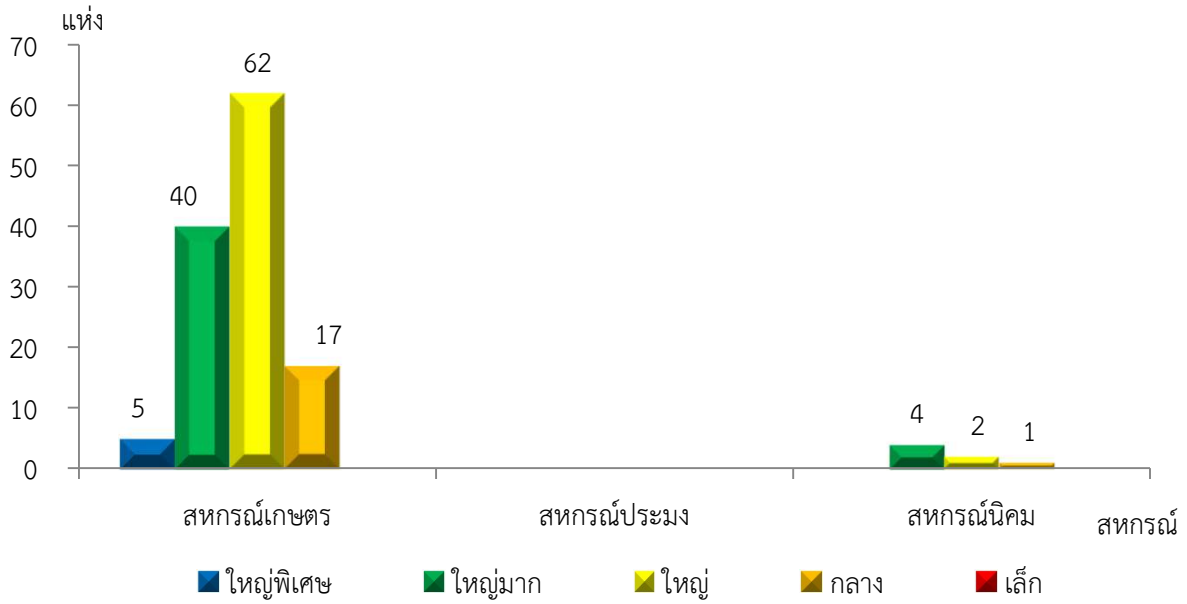

แผนภูมิแสดงจำนวนสหกรณ์และกลุ่มเกษตรกร จำแนกตามขนาด
เชียงใหม่ ประจำปี 2565

แผนภูมิแสดงจำนวนภาคการเกษตร นอกภาคการเกษตร และกลุ่มเกษตรกร จำแนกตามขนาด
เชียงใหม่ ประจำปี 2565

แผนภูมิแสดงจำนวนสหกรณ์ภาคการเกษตร จำแนกตามขนาด
เชียงใหม่ ประจำปี 2565

แผนภูมิแสดงจำนวนสหกรณ์นอกภาคการเกษตร จำแนกตามขนาด
เชียงใหม่ ประจำปี 2565