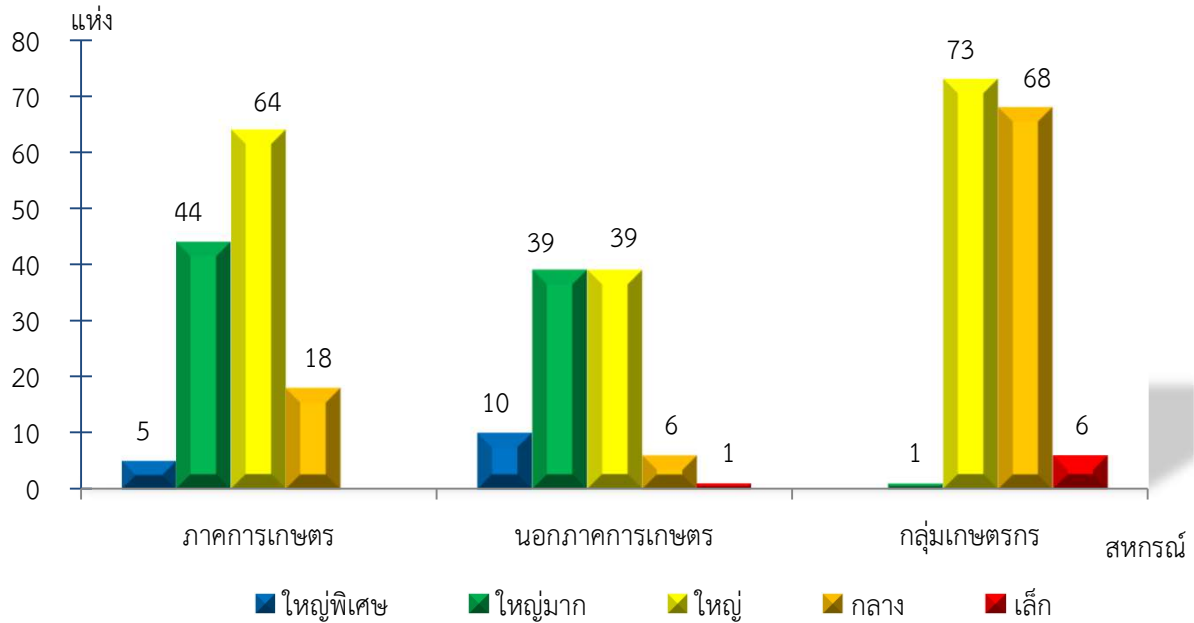

แผนภูมิแสดงจำนวนสหกรณ์และกลุ่มเกษตรกร จำแนกตามขนาด
เชียงใหม่ ประจำปี 2565

แผนภูมิแสดงจำนวนภาคการเกษตร นอกภาคการเกษตร และกลุ่มเกษตรกร จำแนกตามขนาด
เชียงใหม่ ประจำปี 2565

แผนภูมิแสดงจำนวนสหกรณ์ภาคการเกษตร จำแนกตามขนาด
เชียงใหม่ ประจำปี 2565

แผนภูมิแสดงจำนวนสหกรณ์นอกภาคการเกษตร จำแนกตามขนาด
เชียงใหม่ ประจำปี 2565