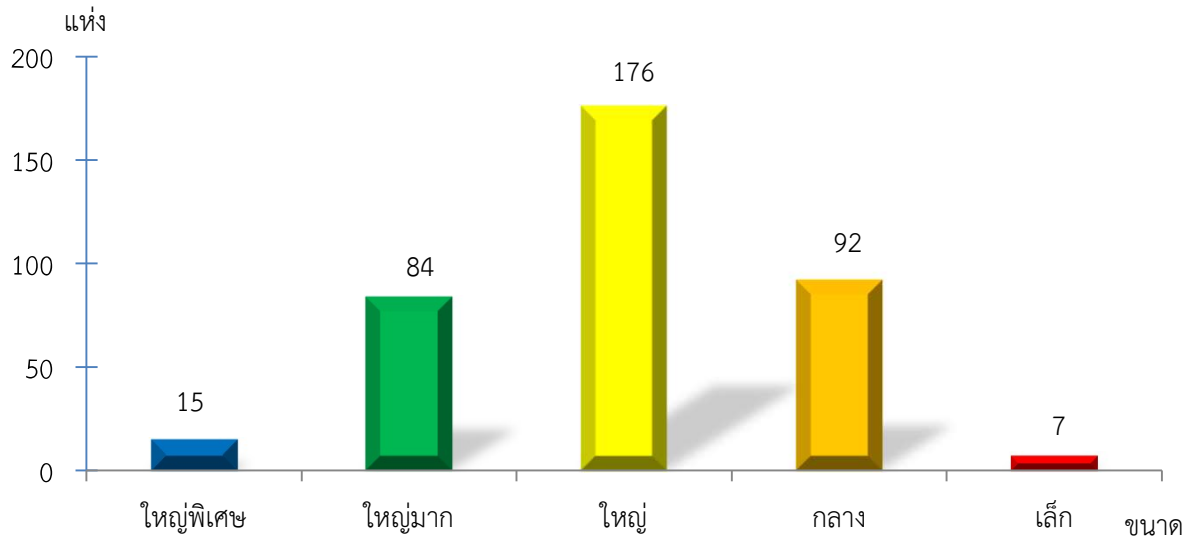

แผนภูมิแสดงจำนวนสหกรณ์และกลุ่มเกษตรกร จำแนกตามขนาด
เชียงใหม่ ประจำปี 2565

แผนภูมิแสดงจำนวนภาคการเกษตร นอกภาคการเกษตร และกลุ่มเกษตรกร จำแนกตามขนาด
เชียงใหม่ ประจำปี 2565

แผนภูมิแสดงจำนวนสหกรณ์ภาคการเกษตร จำแนกตามขนาด
เชียงใหม่ ประจำปี 2565

แผนภูมิแสดงจำนวนสหกรณ์นอกภาคการเกษตร จำแนกตามขนาด
เชียงใหม่ ประจำปี 2565