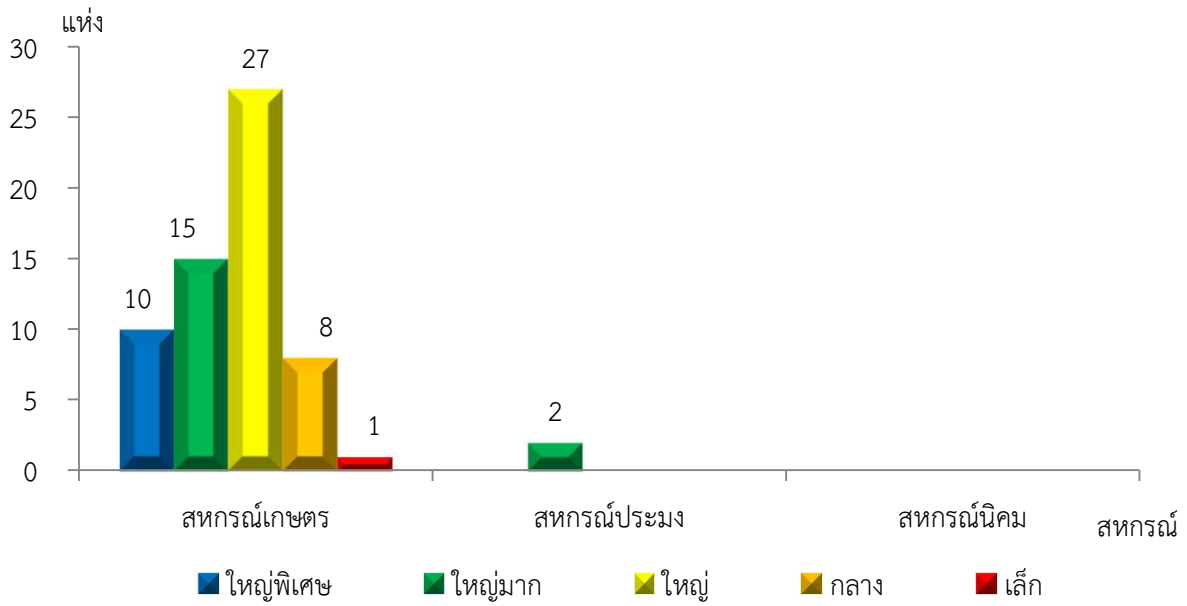

แผนภูมิแสดงจำนวนสหกรณ์และกลุ่มเกษตรกร จำแนกตามขนาด  
 เชียงราย ประจำปี 2565

แผนภูมิแสดงจำนวนภาคการเกษตร นอกภาคการเกษตร และกลุ่มเกษตรกร จำแนกตามขนาด  
 เชียงราย ประจำปี 2565

แผนภูมิแสดงจำนวนสหกรณ์ภาคการเกษตร จำแนกตามขนาด  
 เชียงราย ประจำปี 2565

แผนภูมิแสดงจำนวนสหกรณ์นอกภาคการเกษตร จำแนกตามขนาด  
 เชียงราย ประจำปี 2565