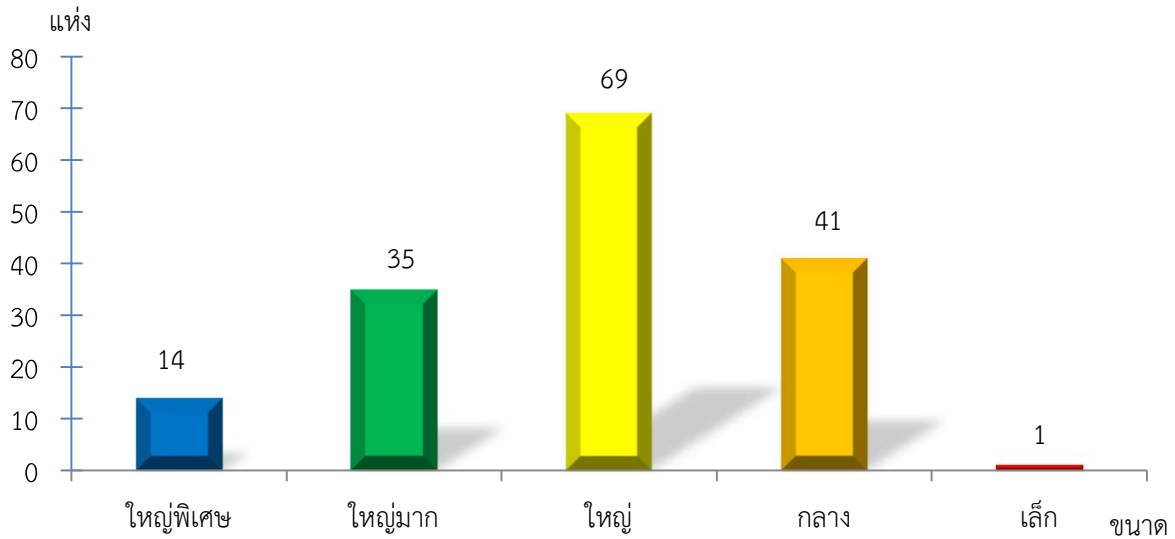

แผนภูมิแสดงจำนวนสหกรณ์และกลุ่มเกษตรกร จำแนกตามขนาด  
 เชียงราย ประจำปี 2565

แผนภูมิแสดงจำนวนภาคการเกษตร นอกภาคการเกษตร และกลุ่มเกษตรกร จำแนกตามขนาด  
 เชียงราย ประจำปี 2565

แผนภูมิแสดงจำนวนสหกรณ์ภาคการเกษตร จำแนกตามขนาด  
 เชียงราย ประจำปี 2565

แผนภูมิแสดงจำนวนสหกรณ์นอกภาคการเกษตร จำแนกตามขนาด  
 เชียงราย ประจำปี 2565