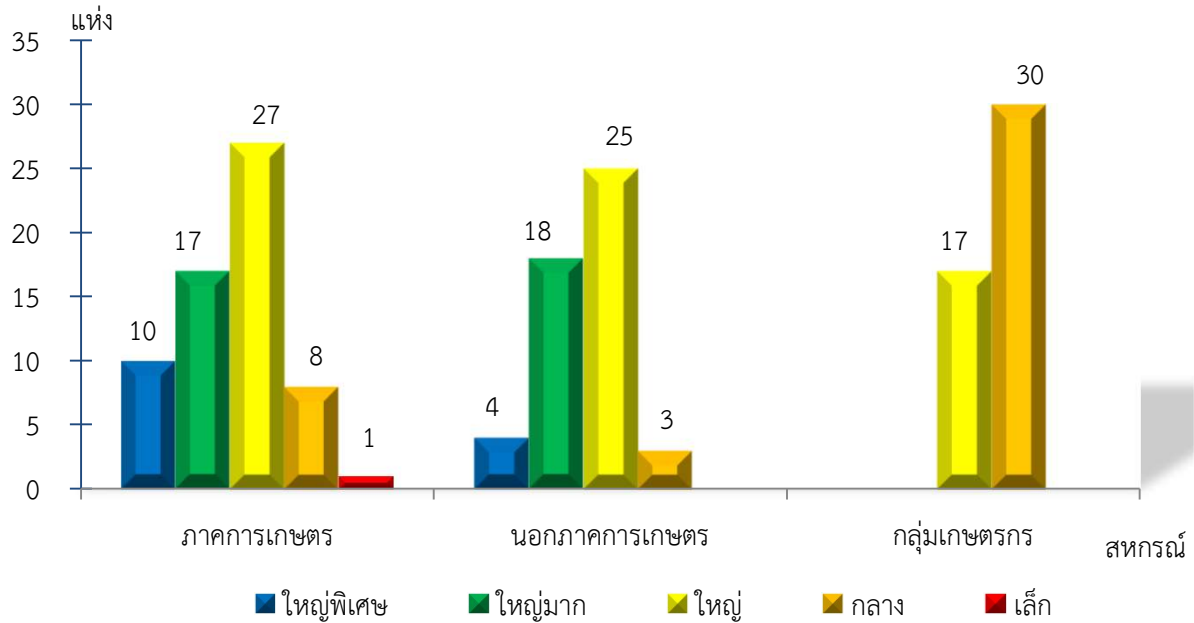

แผนภูมิแสดงจำนวนสหกรณ์และกลุ่มเกษตรกร จำแนกตามขนาด  
 เชียงราย ประจำปี 2565

แผนภูมิแสดงจำนวนภาคการเกษตร นอกภาคการเกษตร และกลุ่มเกษตรกร จำแนกตามขนาด  
 เชียงราย ประจำปี 2565

แผนภูมิแสดงจำนวนสหกรณ์ภาคการเกษตร จำแนกตามขนาด  
 เชียงราย ประจำปี 2565

แผนภูมิแสดงจำนวนสหกรณ์นอกภาคการเกษตร จำแนกตามขนาด  
 เชียงราย ประจำปี 2565