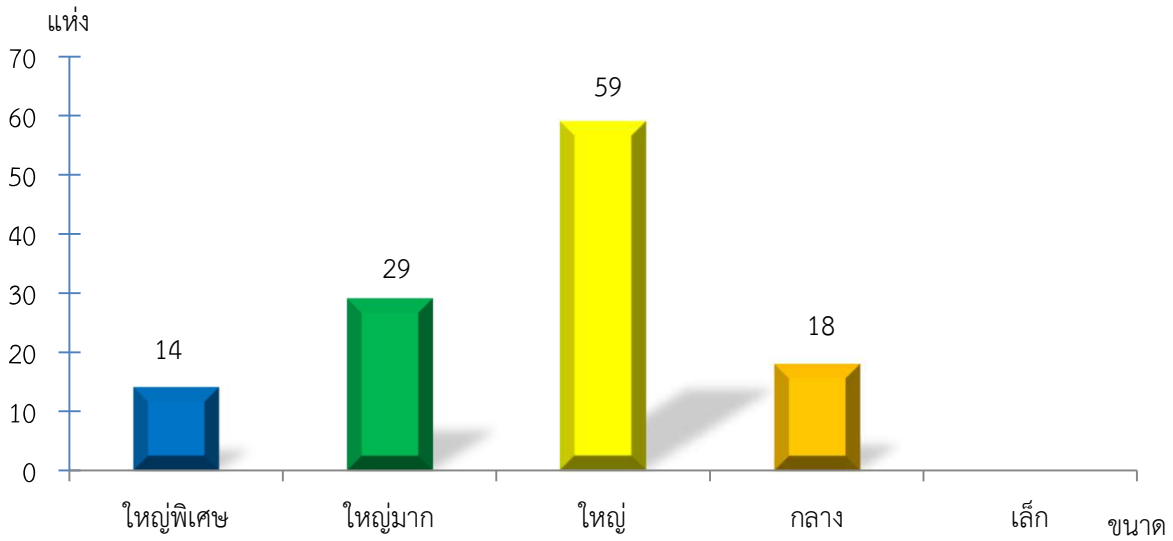

แผนภูมิแสดงจำนวนสหกรณ์และกลุ่มเกษตรกร จำแนกตามขนาด  
ชลบุรี ประจำปี 2565

แผนภูมิแสดงจำนวนภาคการเกษตร นอกภาคการเกษตร และกลุ่มเกษตรกร จำแนกตามขนาด  
ชลบุรี ประจำปี 2565

แผนภูมิแสดงจำนวนสหกรณ์ภาคการเกษตร จำแนกตามขนาด  
ชลบุรี ประจำปี 2565

แผนภูมิแสดงจำนวนสหกรณ์นอกภาคการเกษตร จำแนกตามขนาด  
ชลบุรี ประจำปี 2565