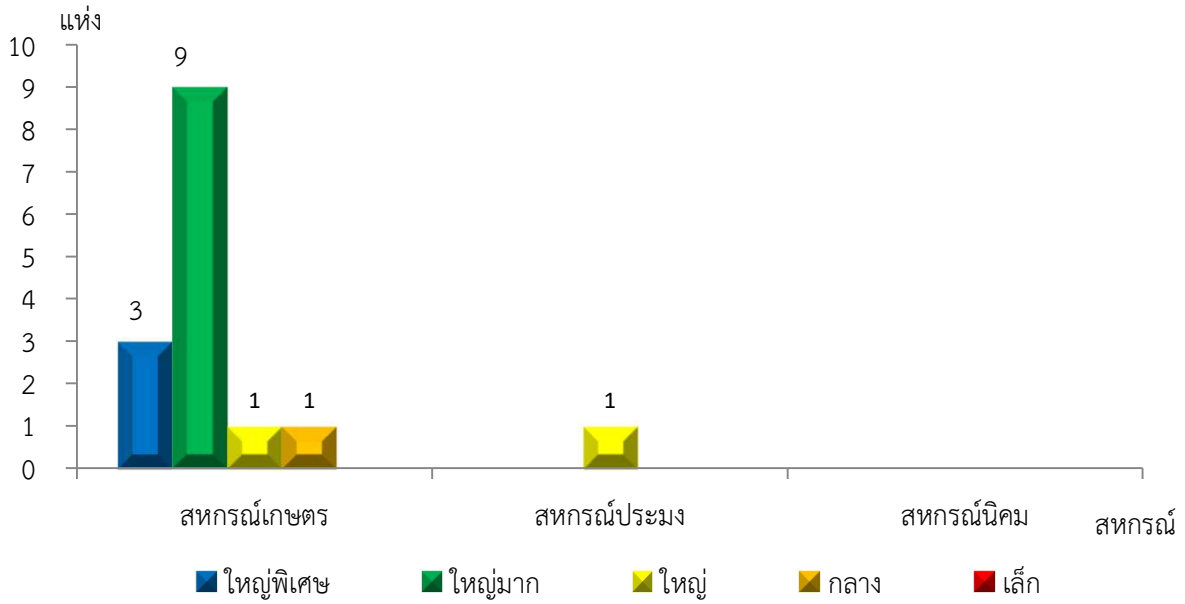

แผนภูมิแสดงจำนวนสหกรณ์และกลุ่มเกษตรกร จำแนกตามขนาด  
ชลบุรี ประจำปี 2565

แผนภูมิแสดงจำนวนภาคการเกษตร นอกภาคการเกษตร และกลุ่มเกษตรกร จำแนกตามขนาด  
ชลบุรี ประจำปี 2565

แผนภูมิแสดงจำนวนสหกรณ์ภาคการเกษตร จำแนกตามขนาด  
ชลบุรี ประจำปี 2565

แผนภูมิแสดงจำนวนสหกรณ์นอกภาคการเกษตร จำแนกตามขนาด  
ชลบุรี ประจำปี 2565