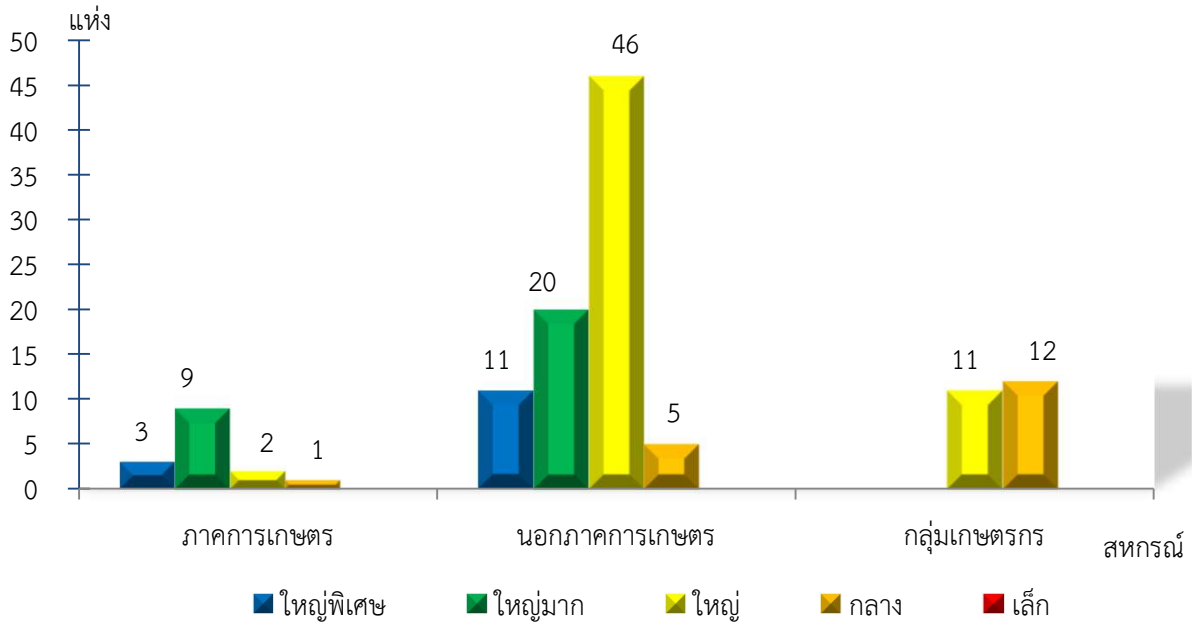

แผนภูมิแสดงจำนวนสหกรณ์และกลุ่มเกษตรกร จำแนกตามขนาด  
ชลบุรี ประจำปี 2565

แผนภูมิแสดงจำนวนภาคการเกษตร นอกภาคการเกษตร และกลุ่มเกษตรกร จำแนกตามขนาด  
ชลบุรี ประจำปี 2565

แผนภูมิแสดงจำนวนสหกรณ์ภาคการเกษตร จำแนกตามขนาด  
ชลบุรี ประจำปี 2565

แผนภูมิแสดงจำนวนสหกรณ์นอกภาคการเกษตร จำแนกตามขนาด  
ชลบุรี ประจำปี 2565