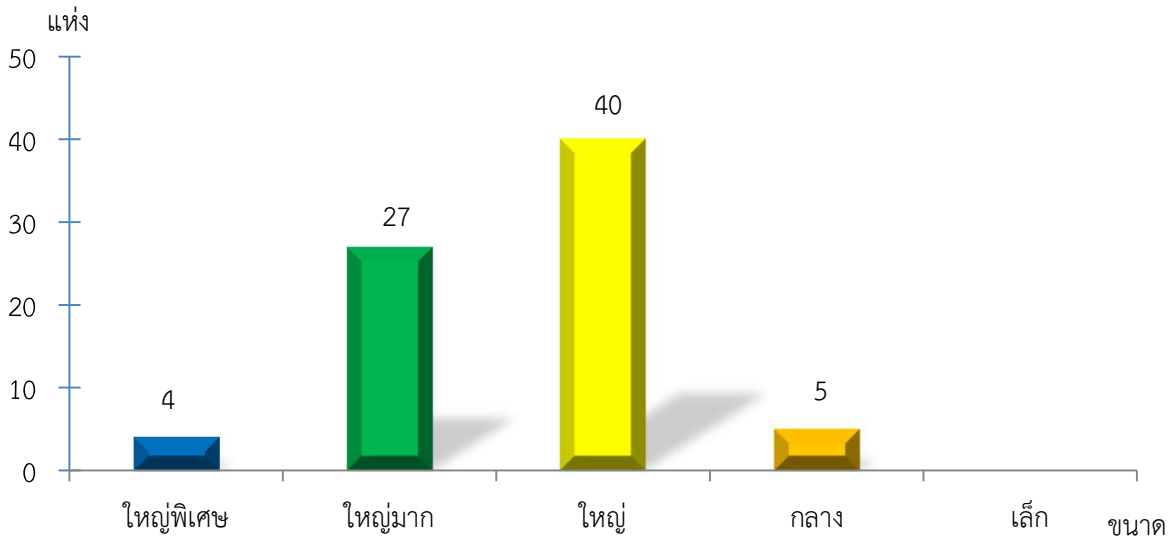

แผนภูมิแสดงจำนวนสหกรณ์และกลุ่มเกษตรกร จำแนกตามขนาด
ชุมพร ประจำปี 2565

แผนภูมิแสดงจำนวนภาคการเกษตร นอกภาคการเกษตร และกลุ่มเกษตรกร จำแนกตามขนาด
ชุมพร ประจำปี 2565

แผนภูมิแสดงจำนวนสหกรณ์ภาคการเกษตร จำแนกตามขนาด
 ชุมพร ประจำปี 2565

แผนภูมิแสดงจำนวนสหกรณ์นอกภาคการเกษตร จำแนกตามขนาด
 ชุมพร ประจำปี 2565