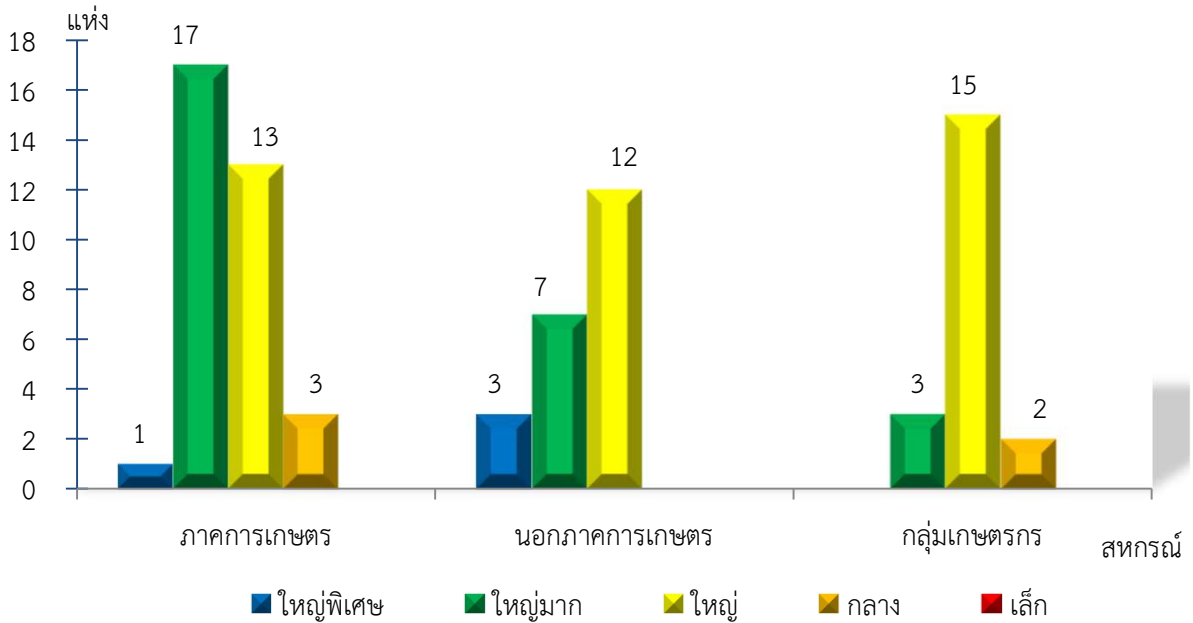

แผนภูมิแสดงจำนวนสหกรณ์และกลุ่มเกษตรกร จำแนกตามขนาด
ชุมพร ประจำปี 2565

แผนภูมิแสดงจำนวนภาคการเกษตร นอกภาคการเกษตร และกลุ่มเกษตรกร จำแนกตามขนาด
ชุมพร ประจำปี 2565

แผนภูมิแสดงจำนวนสหกรณ์ภาคการเกษตร จำแนกตามขนาด
 ชุมพร ประจำปี 2565

แผนภูมิแสดงจำนวนสหกรณ์นอกภาคการเกษตร จำแนกตามขนาด
 ชุมพร ประจำปี 2565