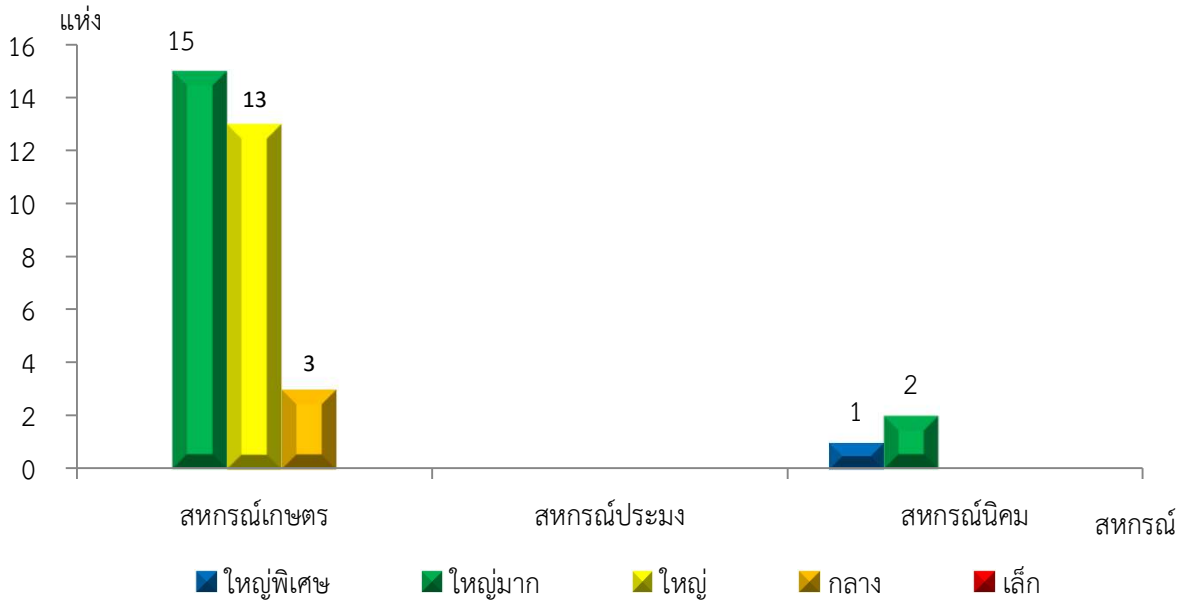

แผนภูมิแสดงจำนวนสหกรณ์และกลุ่มเกษตรกร จำแนกตามขนาด
ชุมพร ประจำปี 2565

แผนภูมิแสดงจำนวนภาคการเกษตร นอกภาคการเกษตร และกลุ่มเกษตรกร จำแนกตามขนาด
ชุมพร ประจำปี 2565

แผนภูมิแสดงจำนวนสหกรณ์ภาคการเกษตร จำแนกตามขนาด
 ชุมพร ประจำปี 2565

แผนภูมิแสดงจำนวนสหกรณ์นอกภาคการเกษตร จำแนกตามขนาด
 ชุมพร ประจำปี 2565