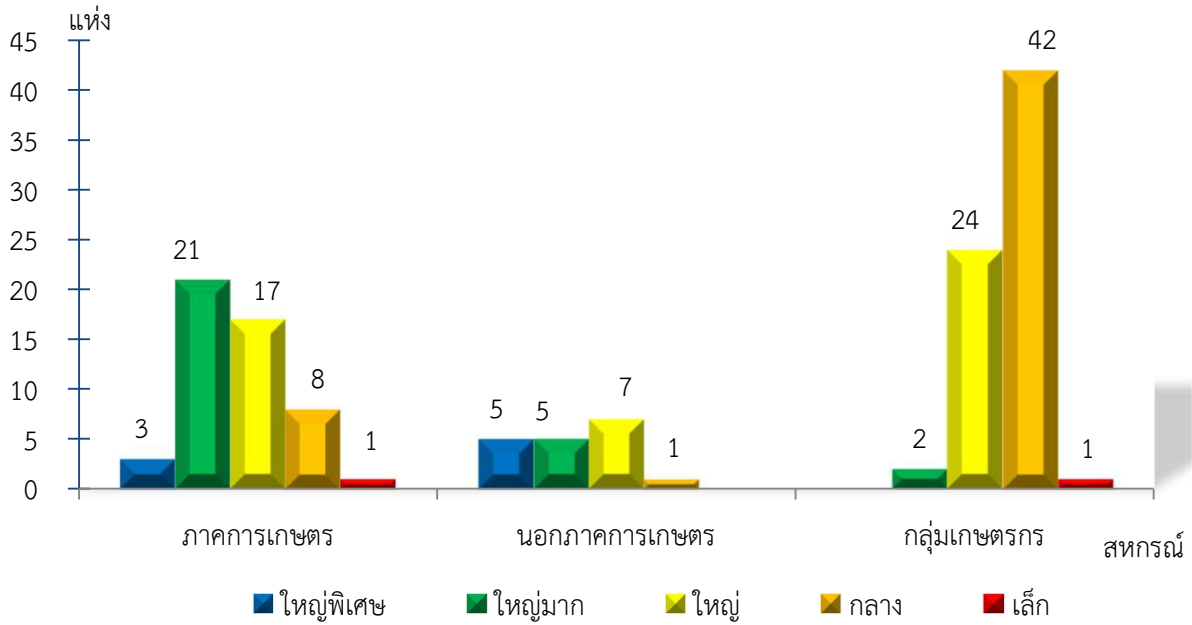

แผนภูมิแสดงจำนวนสหกรณ์และกลุ่มเกษตรกร จำแนกตามขนาด
ภาพสินธุ์ ประจำปี 2565

แผนภูมิแสดงจำนวนภาคการเกษตร นอกภาคการเกษตร และกลุ่มเกษตรกร จำแนกตามขนาด
ภาพสินธุ์ ประจำปี 2565

แผนภูมิแสดงจำนวนสหกรณ์ภาคการเกษตร จำแนกตามขนาด
กาฬสินธุ์ ประจำปี 2565

แผนภูมิแสดงจำนวนสหกรณ์นอกภาคการเกษตร จำแนกตามขนาด
กาฬสินธุ์ ประจำปี 2565