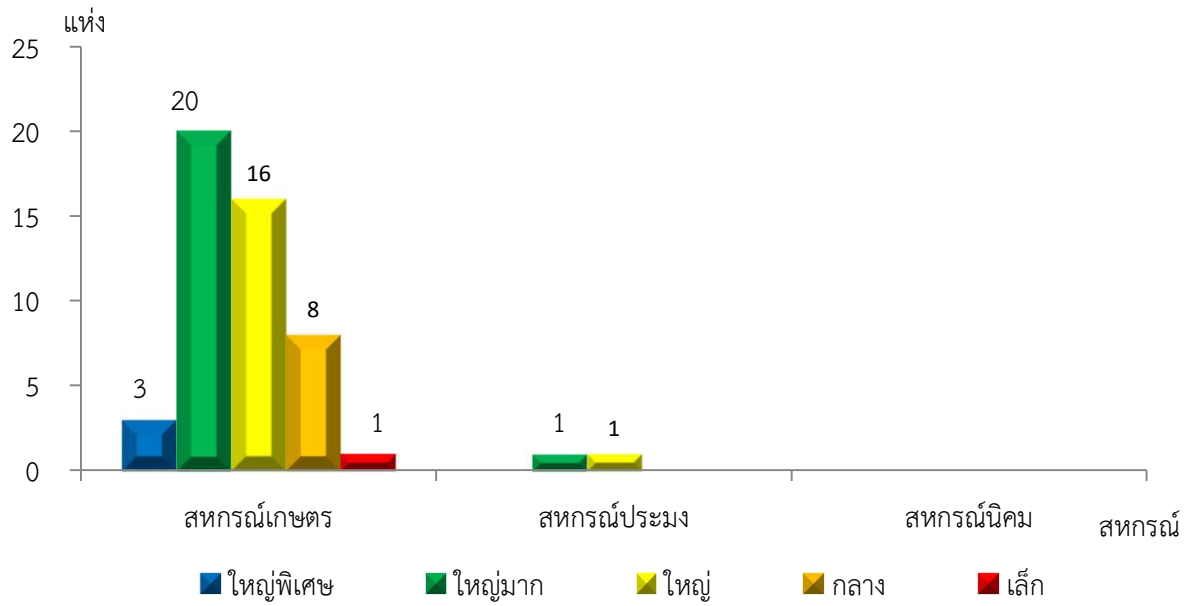

แผนภูมิแสดงจำนวนสหกรณ์และกลุ่มเกษตรกร จำแนกตามขนาด
ภาพสินธุ์ ประจำปี 2565

แผนภูมิแสดงจำนวนภาคการเกษตร นอกภาคการเกษตร และกลุ่มเกษตรกร จำแนกตามขนาด
ภาพสินธุ์ ประจำปี 2565

แผนภูมิแสดงจำนวนสหกรณ์ภาคการเกษตร จำแนกตามขนาด
กาฬสินธุ์ ประจำปี 2565

แผนภูมิแสดงจำนวนสหกรณ์นอกภาคการเกษตร จำแนกตามขนาด
กาฬสินธุ์ ประจำปี 2565