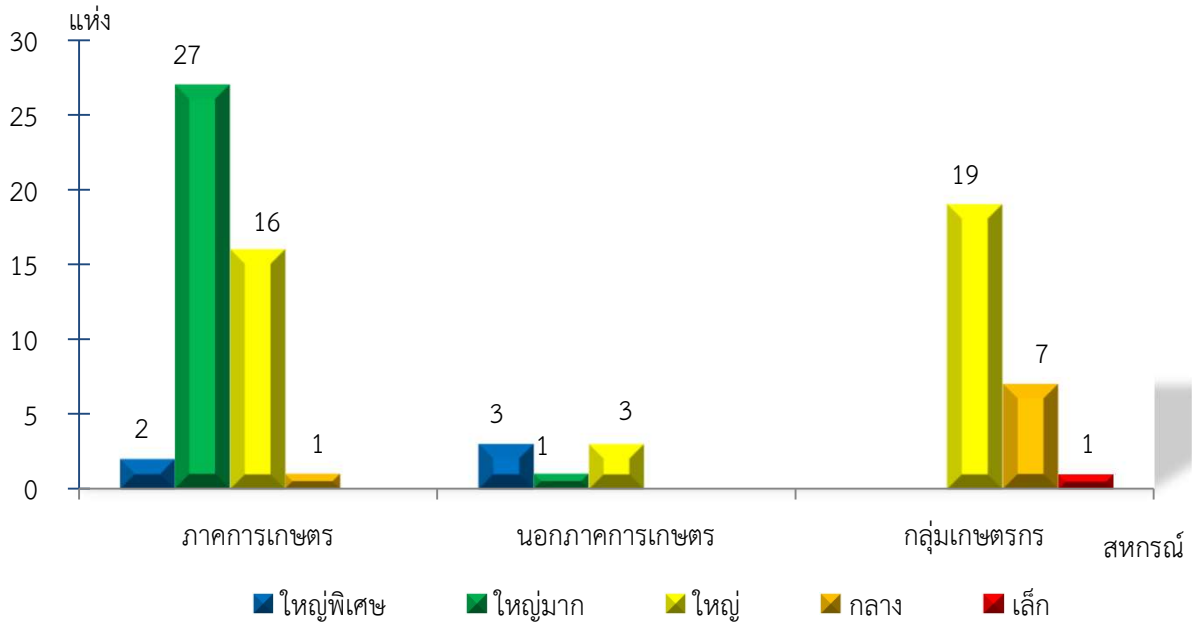

แผนภูมิแสดงจำนวนสหกรณ์และกลุ่มเกษตรกร จำแนกตามขนาด  
 กำแพงเพชร ประจำปี 2565

แผนภูมิแสดงจำนวนภาคการเกษตร นอกภาคการเกษตร และกลุ่มเกษตรกร จำแนกตามขนาด  
 กำแพงเพชร ประจำปี 2565

แผนภูมิแสดงจำนวนสหกรณ์ภาคการเกษตร จำแนกตามขนาด  
 กำแพงเพชร ประจำปี 2565

แผนภูมิแสดงจำนวนสหกรณ์นอกภาคการเกษตร จำแนกตามขนาด  
 กำแพงเพชร ประจำปี 2565