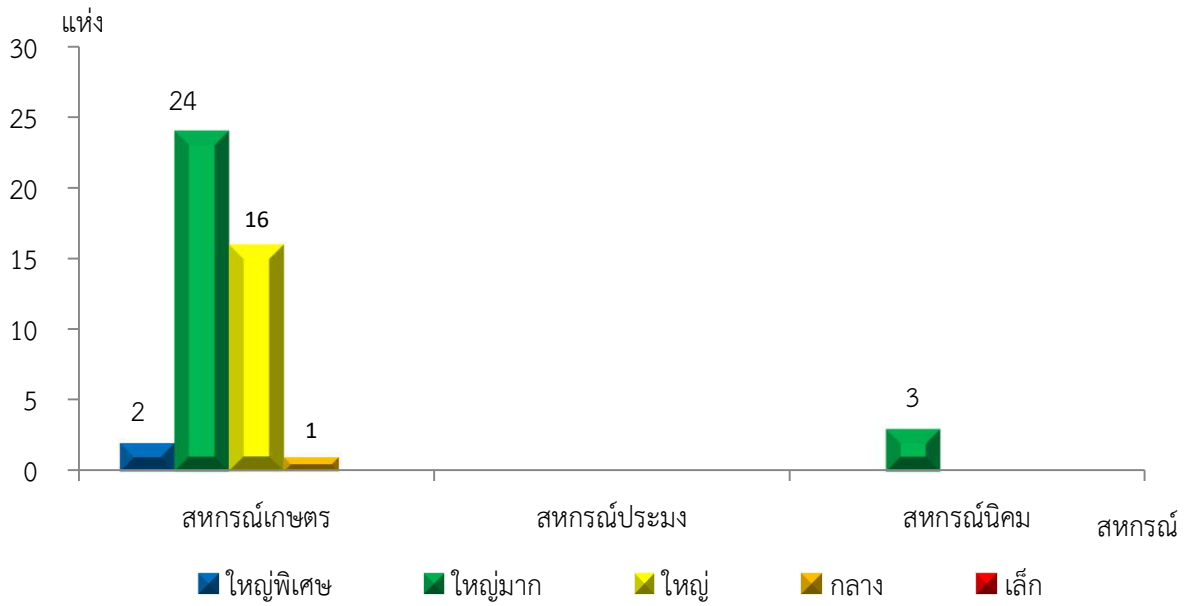

แผนภูมิแสดงจำนวนสหกรณ์และกลุ่มเกษตรกร จำแนกตามขนาด  
 กำแพงเพชร ประจำปี 2565

แผนภูมิแสดงจำนวนภาคการเกษตร นอกภาคการเกษตร และกลุ่มเกษตรกร จำแนกตามขนาด  
 กำแพงเพชร ประจำปี 2565

แผนภูมิแสดงจำนวนสหกรณ์ภาคการเกษตร จำแนกตามขนาด  
 กำแพงเพชร ประจำปี 2565