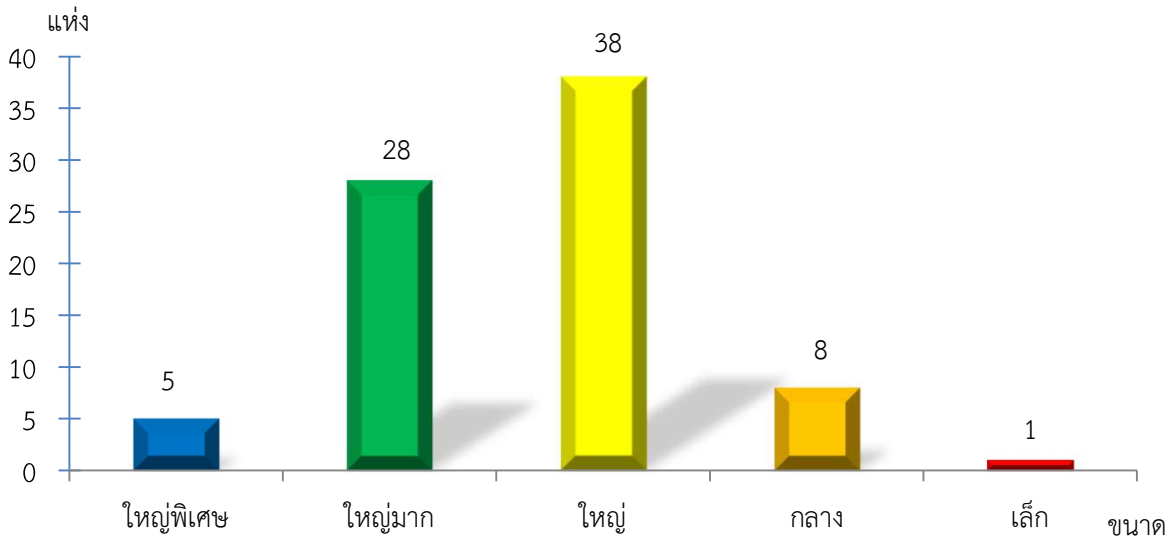

แผนภูมิแสดงจำนวนสหกรณ์และกลุ่มเกษตรกร จำแนกตามขนาด  
 กำแพงเพชร ประจำปี 2565

แผนภูมิแสดงจำนวนภาคการเกษตร นอกภาคการเกษตร และกลุ่มเกษตรกร จำแนกตามขนาด  
 กำแพงเพชร ประจำปี 2565

แผนภูมิแสดงจำนวนสหกรณ์ภาคการเกษตร จำแนกตามขนาด  
 กำแพงเพชร ประจำปี 2565

แผนภูมิแสดงจำนวนสหกรณ์นอกภาคการเกษตร จำแนกตามขนาด  
 กำแพงเพชร ประจำปี 2565