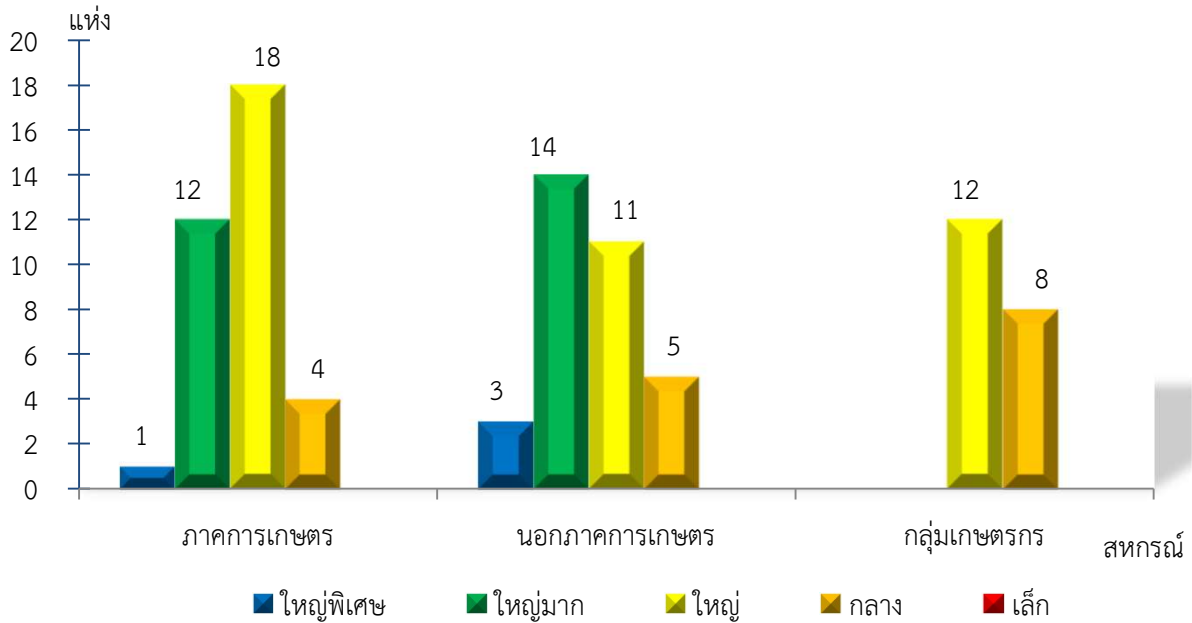

แผนภูมิแสดงจำนวนสหกรณ์และกลุ่มเกษตรกร จำแนกตามขนาด
กาญจนบุรี ประจำปี 2565

แผนภูมิแสดงจำนวนภาคการเกษตร นอกภาคการเกษตร และกลุ่มเกษตรกร จำแนกตามขนาด
กาญจนบุรี ประจำปี 2565

แผนภูมิแสดงจำนวนสหกรณ์ภาคการเกษตร จำแนกตามขนาด
กาญจนบุรี ประจำปี 2565

แผนภูมิแสดงจำนวนสหกรณ์นอกภาคการเกษตร จำแนกตามขนาด
กาญจนบุรี ประจำปี 2565