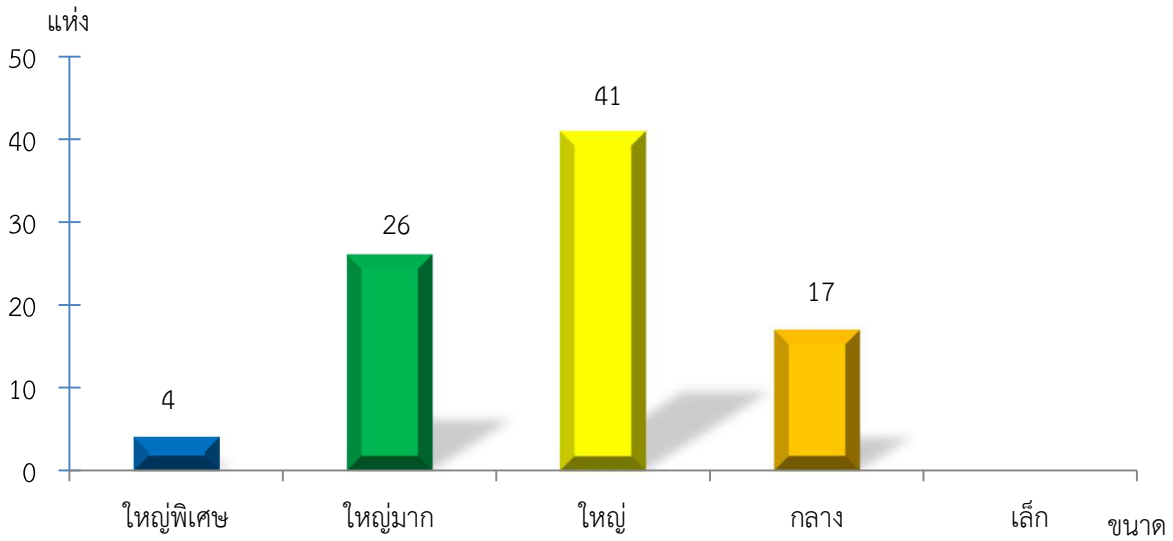

แผนภูมิแสดงจำนวนสหกรณ์และกลุ่มเกษตรกร จำแนกตามขนาด
กาญจนบุรี ประจำปี 2565

แผนภูมิแสดงจำนวนภาคการเกษตร นอกภาคการเกษตร และกลุ่มเกษตรกร จำแนกตามขนาด
กาญจนบุรี ประจำปี 2565

แผนภูมิแสดงจำนวนสหกรณ์ภาคการเกษตร จำแนกตามขนาด
กาญจนบุรี ประจำปี 2565