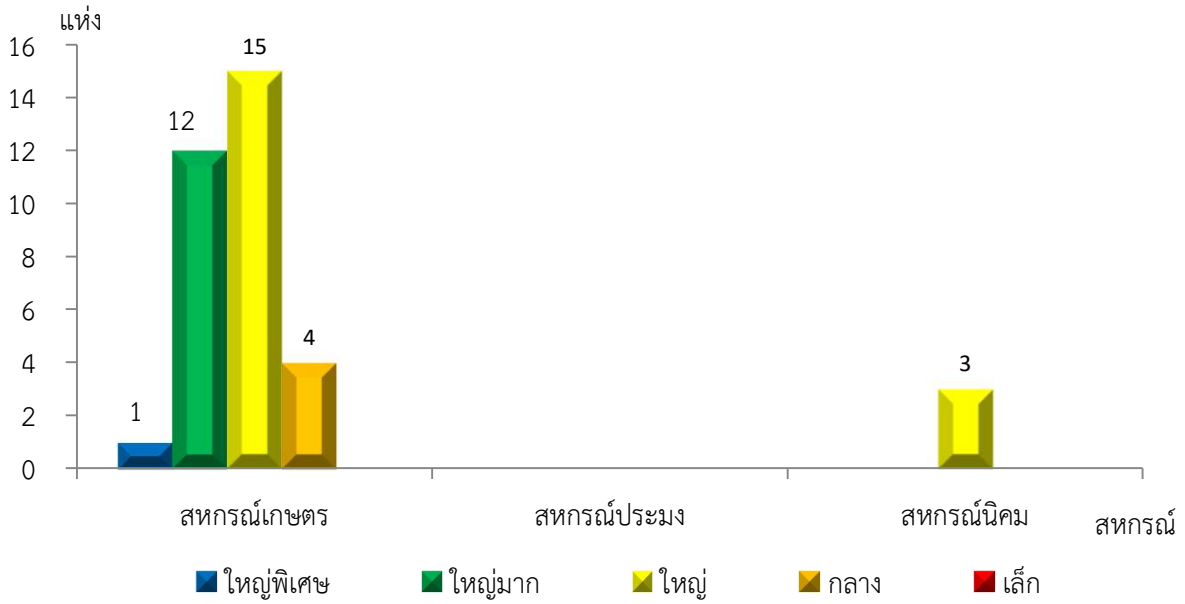

แผนภูมิแสดงจำนวนสหกรณ์และกลุ่มเกษตรกร จำแนกตามขนาด
กาญจนบุรี ประจำปี 2565

แผนภูมิแสดงจำนวนภาคการเกษตร นอกภาคการเกษตร และกลุ่มเกษตรกร จำแนกตามขนาด
กาญจนบุรี ประจำปี 2565

แผนภูมิแสดงจำนวนสหกรณ์ภาคการเกษตร จำแนกตามขนาด
กาญจนบุรี ประจำปี 2565