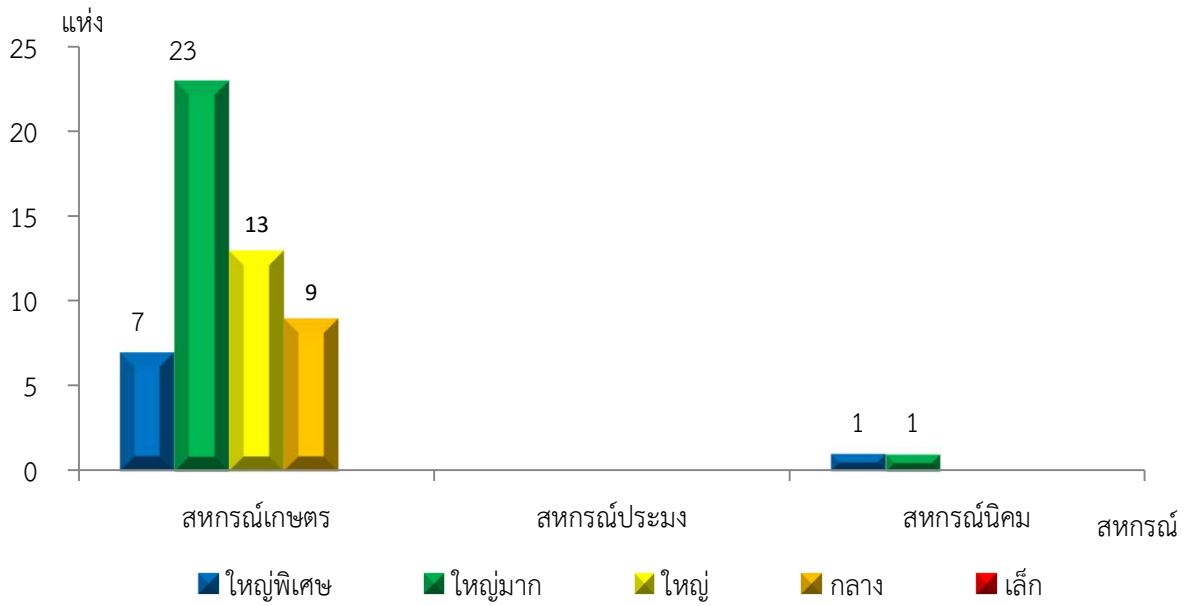

แผนภูมิแสดงจำนวนสหกรณ์และกลุ่มเกษตรกร จำแนกตามขนาด
 ขอนแก่น ประจำปี 2565

แผนภูมิแสดงจำนวนภาคการเกษตร นอกภาคการเกษตร และกลุ่มเกษตรกร จำแนกตามขนาด
 ขอนแก่น ประจำปี 2565

แผนภูมิแสดงจำนวนสหกรณ์ภาคการเกษตร จำแนกตามขนาด
 ขอนแก่น ประจำปี 2565

แผนภูมิแสดงจำนวนสหกรณ์นอกภาคการเกษตร จำแนกตามขนาด
 ขอนแก่น ประจำปี 2565