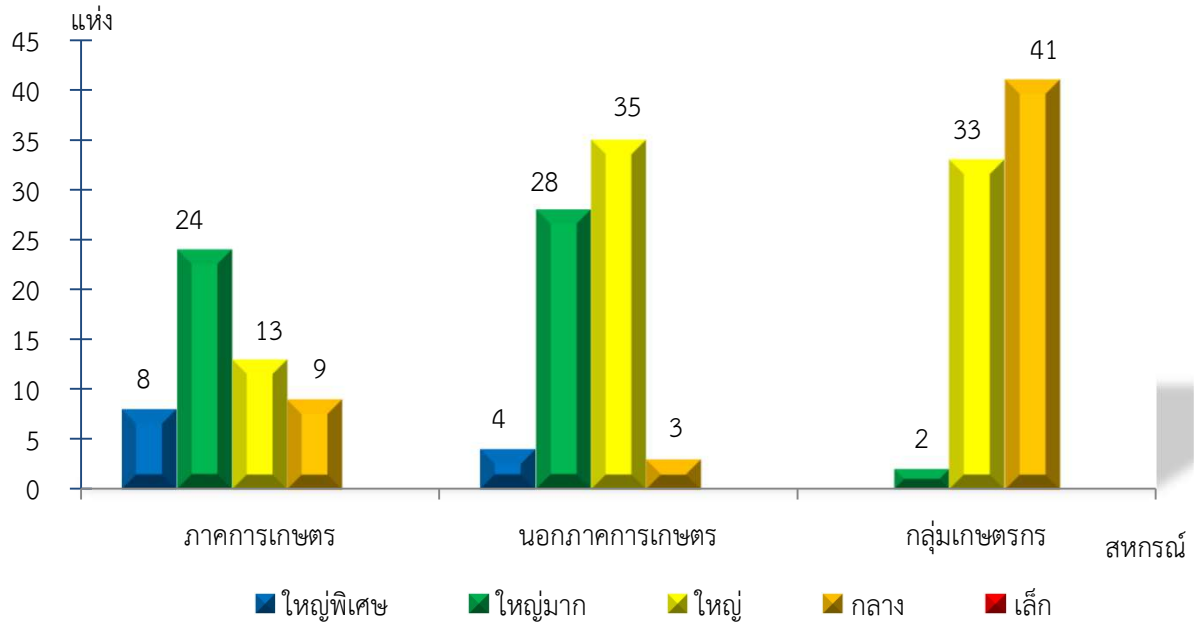

แผนภูมิแสดงจำนวนสหกรณ์และกลุ่มเกษตรกร จำแนกตามขนาด
 ขอนแก่น ประจำปี 2565

แผนภูมิแสดงจำนวนภาคการเกษตร นอกภาคการเกษตร และกลุ่มเกษตรกร จำแนกตามขนาด
 ขอนแก่น ประจำปี 2565

แผนภูมิแสดงจำนวนสหกรณ์ภาคการเกษตร จำแนกตามขนาด
 ขอนแก่น ประจำปี 2565

แผนภูมิแสดงจำนวนสหกรณ์นอกภาคการเกษตร จำแนกตามขนาด
 ขอนแก่น ประจำปี 2565