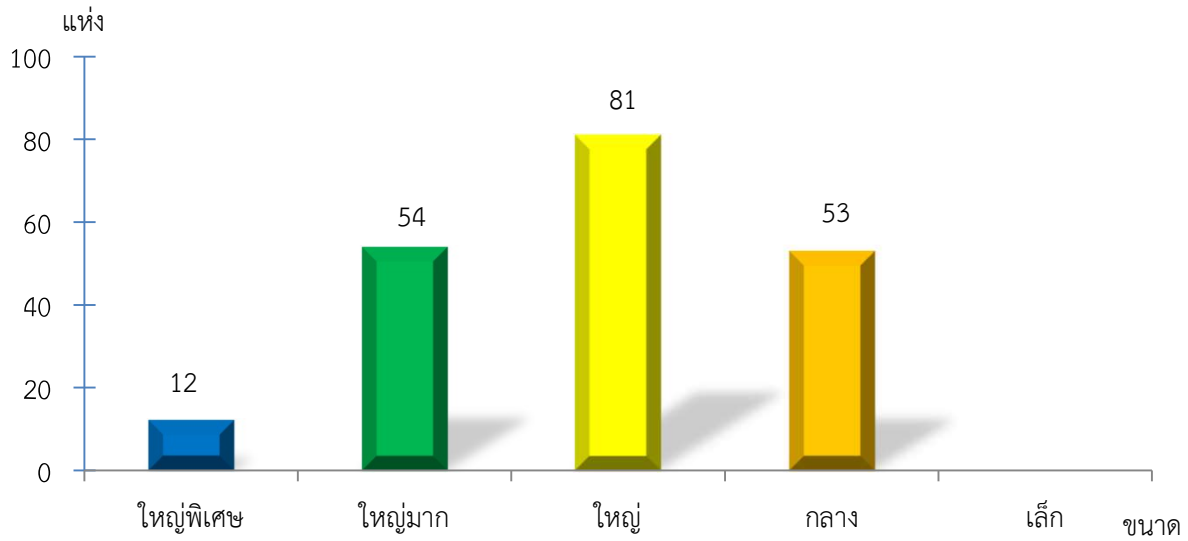

แผนภูมิแสดงจำนวนสหกรณ์และกลุ่มเกษตรกร จำแนกตามขนาด
 ขอนแก่น ประจำปี 2565

แผนภูมิแสดงจำนวนภาคการเกษตร นอกภาคการเกษตร และกลุ่มเกษตรกร จำแนกตามขนาด
 ขอนแก่น ประจำปี 2565

แผนภูมิแสดงจำนวนสหกรณ์ภาคการเกษตร จำแนกตามขนาด
 ขอนแก่น ประจำปี 2565

แผนภูมิแสดงจำนวนสหกรณ์นอกภาคการเกษตร จำแนกตามขนาด
 ขอนแก่น ประจำปี 2565