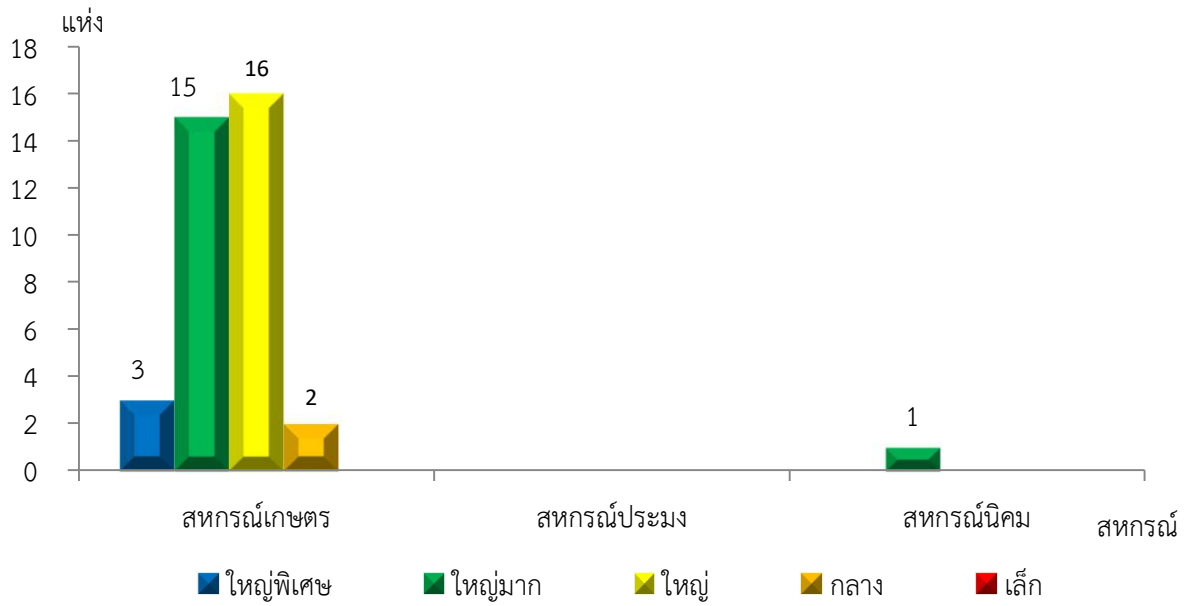

แผนภูมิแสดงจำนวนสหกรณ์และกลุ่มเกษตรกร จำแนกตามขนาด
ลำปาง ประจำปี 2565

แผนภูมิแสดงจำนวนภาคการเกษตร นอกภาคการเกษตร และกลุ่มเกษตรกร จำแนกตามขนาด
ลำปาง ประจำปี 2565

แผนภูมิแสดงจำนวนสหกรณ์ภาคการเกษตร จำแนกตามขนาด
ลำปาง ประจำปี 2565

แผนภูมิแสดงจำนวนสหกรณ์นอกภาคการเกษตร จำแนกตามขนาด
ลำปาง ประจำปี 2565