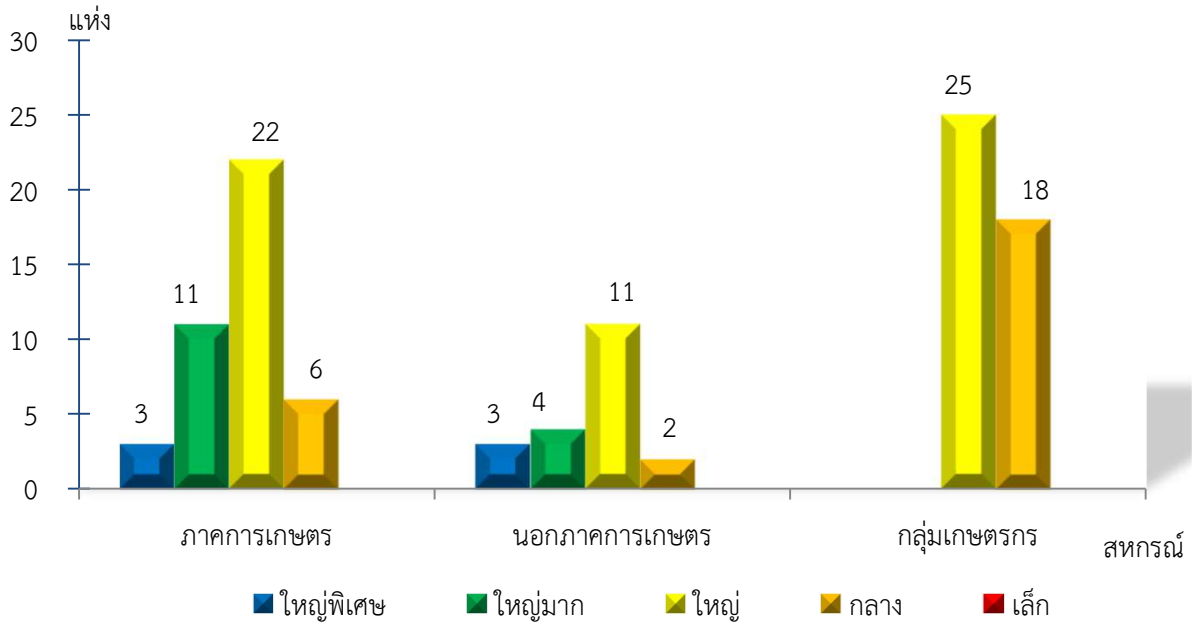

แผนภูมิแสดงจำนวนสหกรณ์และกลุ่มเกษตรกร จำแนกตามขนาด
ลำพูน ประจำปี 2565

แผนภูมิแสดงจำนวนภาคการเกษตร นอกภาคการเกษตร และกลุ่มเกษตรกร จำแนกตามขนาด
ลำพูน ประจำปี 2565

แผนภูมิแสดงจำนวนสหกรณ์ภาคการเกษตร จำแนกตามขนาด
ลำพูน ประจำปี 2565

แผนภูมิแสดงจำนวนสหกรณ์นอกภาคการเกษตร จำแนกตามขนาด
ลำพูน ประจำปี 2565