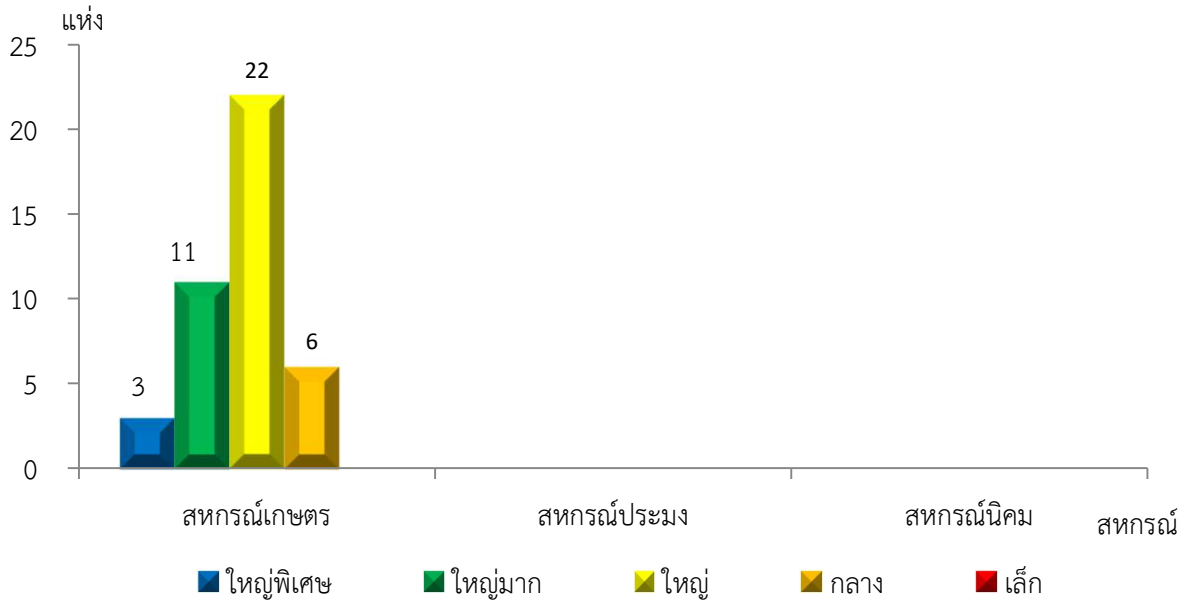

แผนภูมิแสดงจำนวนสหกรณ์และกลุ่มเกษตรกร จำแนกตามขนาด
ลำพูน ประจำปี 2565

แผนภูมิแสดงจำนวนภาคการเกษตร นอกภาคการเกษตร และกลุ่มเกษตรกร จำแนกตามขนาด
ลำพูน ประจำปี 2565

แผนภูมิแสดงจำนวนสหกรณ์ภาคการเกษตร จำแนกตามขนาด
ลำพูน ประจำปี 2565