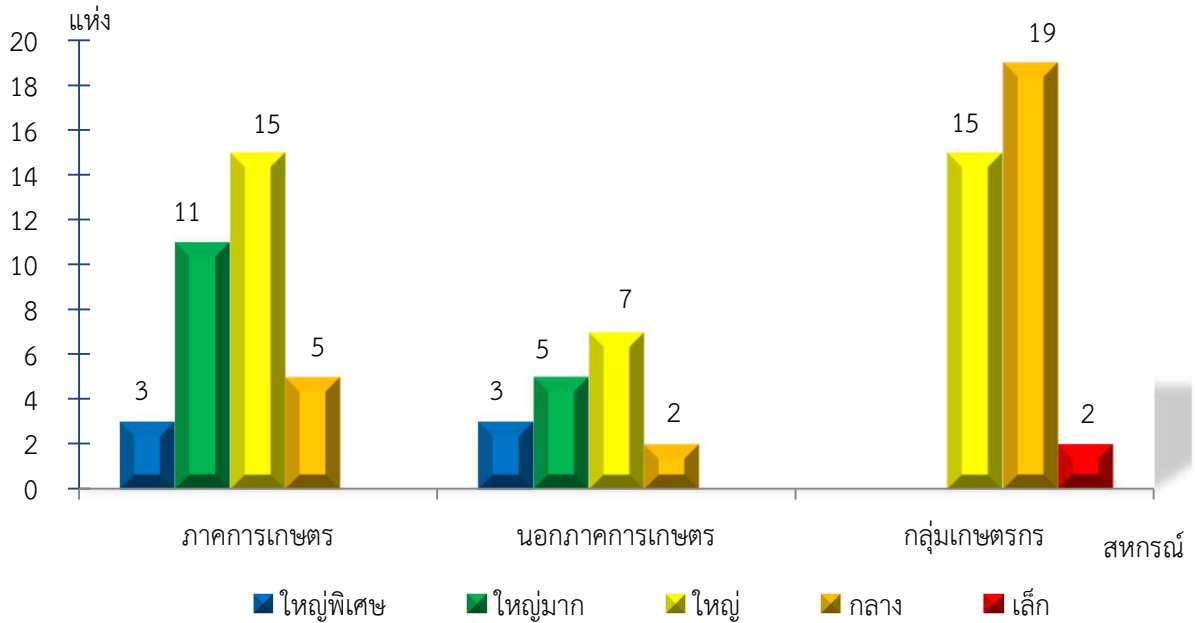

แผนภูมิแสดงจำนวนสหกรณ์และกลุ่มเกษตรกร จำแนกตามขนาด  
 เลย ประจำปี 2565

แผนภูมิแสดงจำนวนภาคการเกษตร นอกภาคการเกษตร และกลุ่มเกษตรกร จำแนกตามขนาด  
 เลย ประจำปี 2565

แผนภูมิแสดงจำนวนสหกรณ์ภาคการเกษตร จำแนกตามขนาด  
 เลย ประจำปี 2565

แผนภูมิแสดงจำนวนสหกรณ์นอกภาคการเกษตร จำแนกตามขนาด  
 เลย ประจำปี 2565