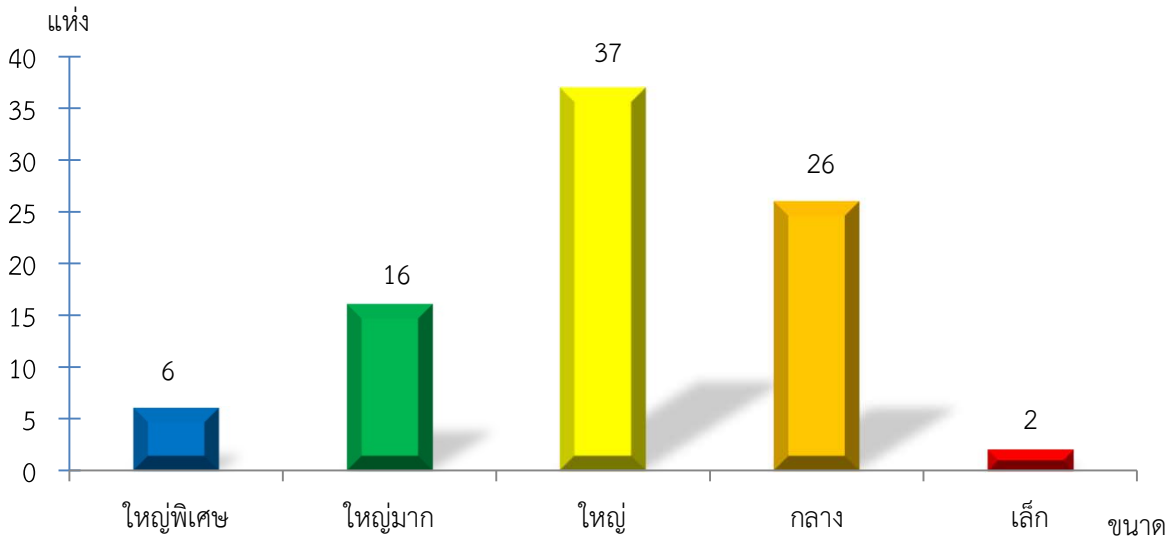

แผนภูมิแสดงจำนวนสหกรณ์และกลุ่มเกษตรกร จำแนกตามขนาด  
 เลย ประจำปี 2565

แผนภูมิแสดงจำนวนภาคการเกษตร นอกภาคการเกษตร และกลุ่มเกษตรกร จำแนกตามขนาด  
 เลย ประจำปี 2565

แผนภูมิแสดงจำนวนสหกรณ์ภาคการเกษตร จำแนกตามขนาด  
 เลย ประจำปี 2565

แผนภูมิแสดงจำนวนสหกรณ์นอกภาคการเกษตร จำแนกตามขนาด  
 เลย ประจำปี 2565