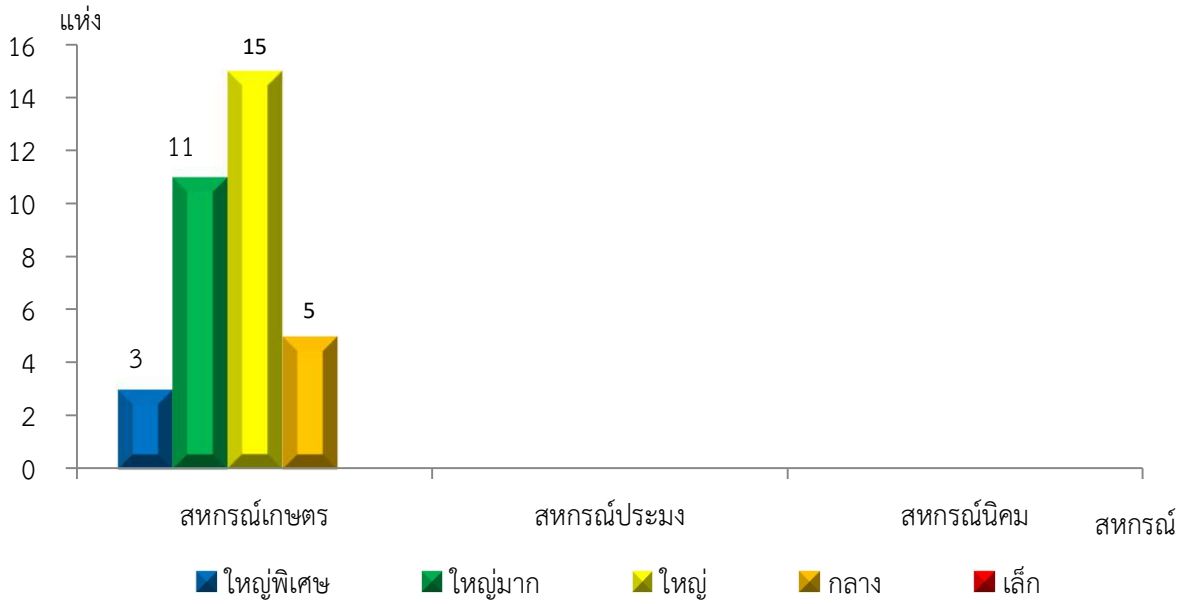

แผนภูมิแสดงจำนวนสหกรณ์และกลุ่มเกษตรกร จำแนกตามขนาด  
 เลย ประจำปี 2565

แผนภูมิแสดงจำนวนภาคการเกษตร นอกภาคการเกษตร และกลุ่มเกษตรกร จำแนกตามขนาด  
 เลย ประจำปี 2565

แผนภูมิแสดงจำนวนสหกรณ์ภาคการเกษตร จำแนกตามขนาด  
 เลย ประจำปี 2565

แผนภูมิแสดงจำนวนสหกรณ์นอกภาคการเกษตร จำแนกตามขนาด  
 เลย ประจำปี 2565