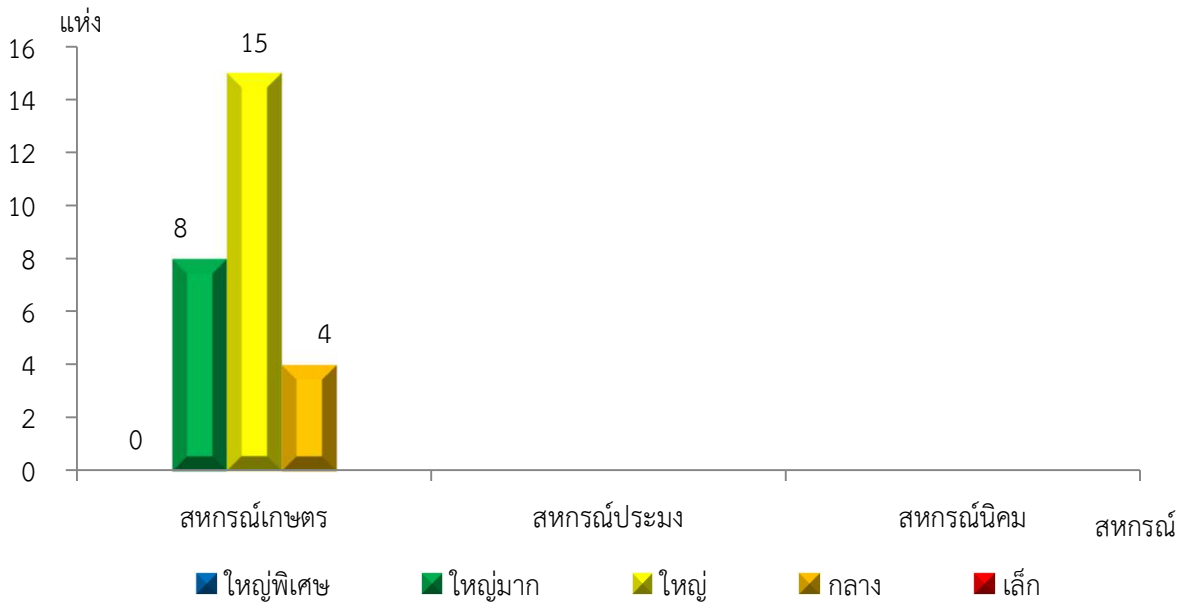

แผนภูมิแสดงจำนวนสหกรณ์และกลุ่มเกษตรกร จำแนกตามขนาด  
แม่ฮ่องสอน ประจำปี 2565

แผนภูมิแสดงจำนวนภาคการเกษตร นอกภาคการเกษตร และกลุ่มเกษตรกร จำแนกตามขนาด  
แม่ฮ่องสอน ประจำปี 2565

แผนภูมิแสดงจำนวนสหกรณ์ภาคการเกษตร จำแนกตามขนาด  
แม่ฮ่องสอน ประจำปี 2565

แผนภูมิแสดงจำนวนสหกรณ์นอกภาคการเกษตร จำแนกตามขนาด  
แม่ฮ่องสอน ประจำปี 2565