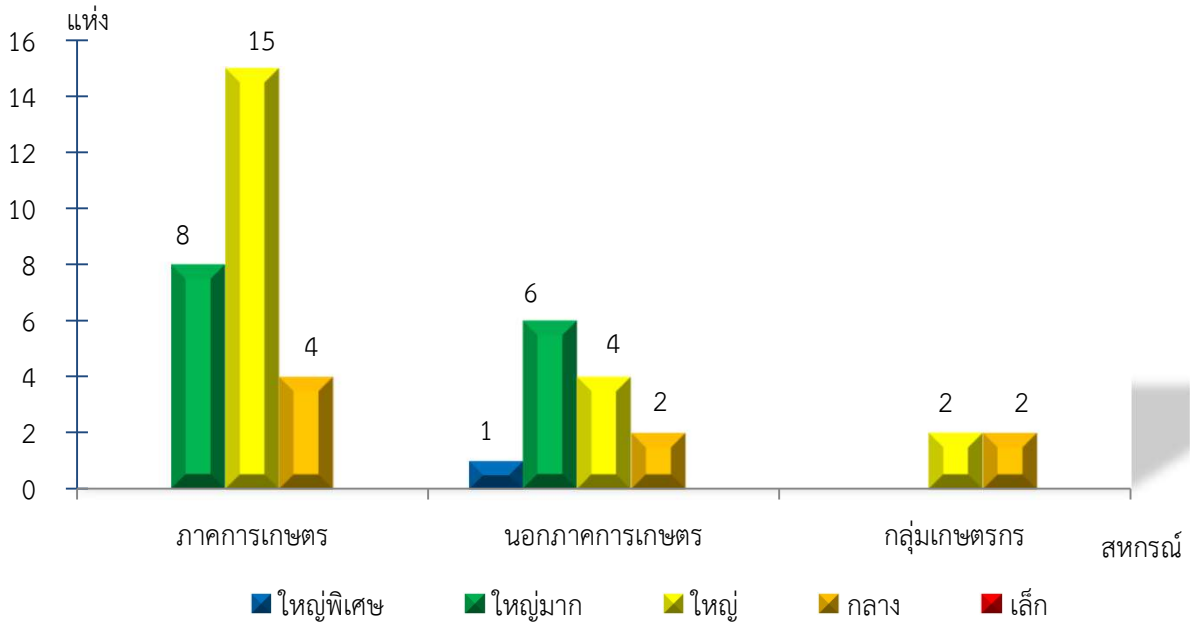

แผนภูมิแสดงจำนวนสหกรณ์และกลุ่มเกษตรกร จำแนกตามขนาด  
แม่ฮ่องสอน ประจำปี 2565

แผนภูมิแสดงจำนวนภาคการเกษตร นอกภาคการเกษตร และกลุ่มเกษตรกร จำแนกตามขนาด  
แม่ฮ่องสอน ประจำปี 2565

แผนภูมิแสดงจำนวนสหกรณ์ภาคการเกษตร จำแนกตามขนาด  
แม่ฮ่องสอน ประจำปี 2565

แผนภูมิแสดงจำนวนสหกรณ์นอกภาคการเกษตร จำแนกตามขนาด  
แม่ฮ่องสอน ประจำปี 2565