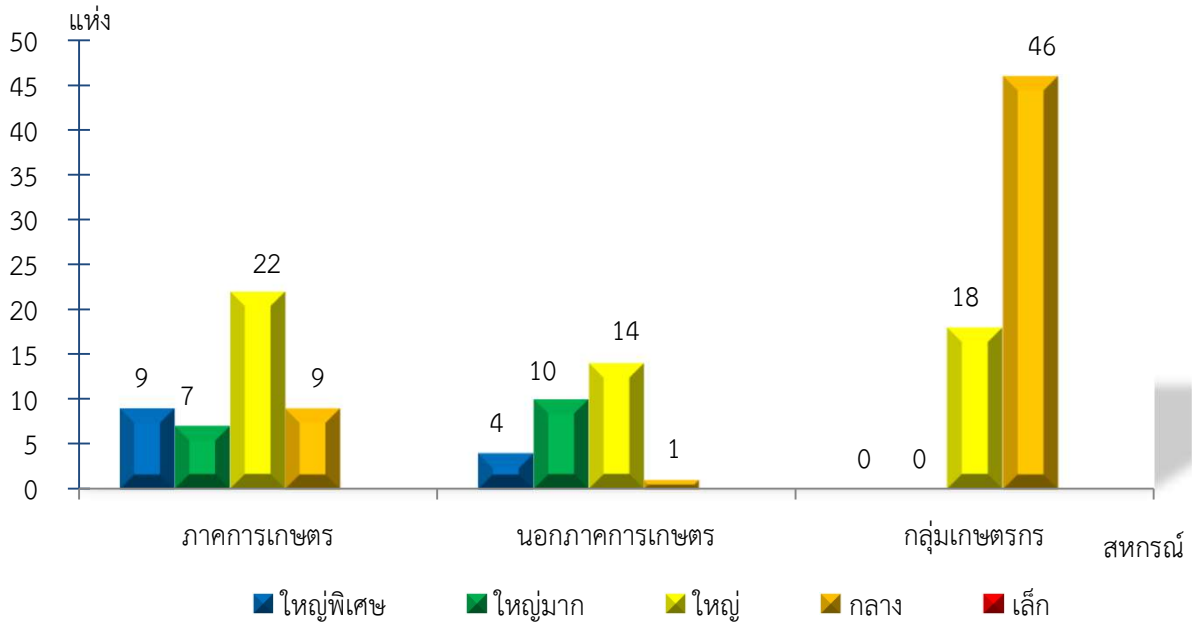

แผนภูมิแสดงจำนวนสหกรณ์และกลุ่มเกษตรกร จำแนกตามขนาด
มหาสารคาม ประจำปี 2565

แผนภูมิแสดงจำนวนภาคการเกษตร นอกภาคการเกษตร และกลุ่มเกษตรกร จำแนกตามขนาด
มหาสารคาม ประจำปี 2565

แผนภูมิแสดงจำนวนสหกรณ์ภาคการเกษตร จำแนกตามขนาด
มหาสารคาม ประจำปี 2565

แผนภูมิแสดงจำนวนสหกรณ์นอกภาคการเกษตร จำแนกตามขนาด
มหาสารคาม ประจำปี 2565