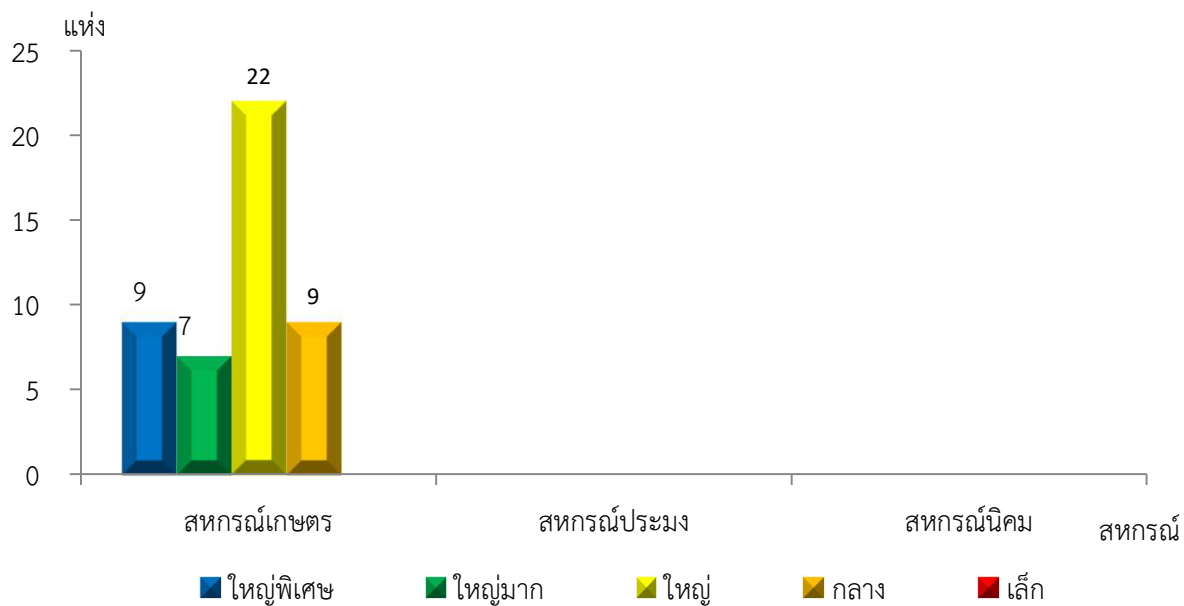

แผนภูมิแสดงจำนวนสหกรณ์และกลุ่มเกษตรกร จำแนกตามขนาด
มหาสารคาม ประจำปี 2565

แผนภูมิแสดงจำนวนภาคการเกษตร นอกภาคการเกษตร และกลุ่มเกษตรกร จำแนกตามขนาด
มหาสารคาม ประจำปี 2565

แผนภูมิแสดงจำนวนสหกรณ์ภาคการเกษตร จำแนกตามขนาด
มหาสารคาม ประจำปี 2565