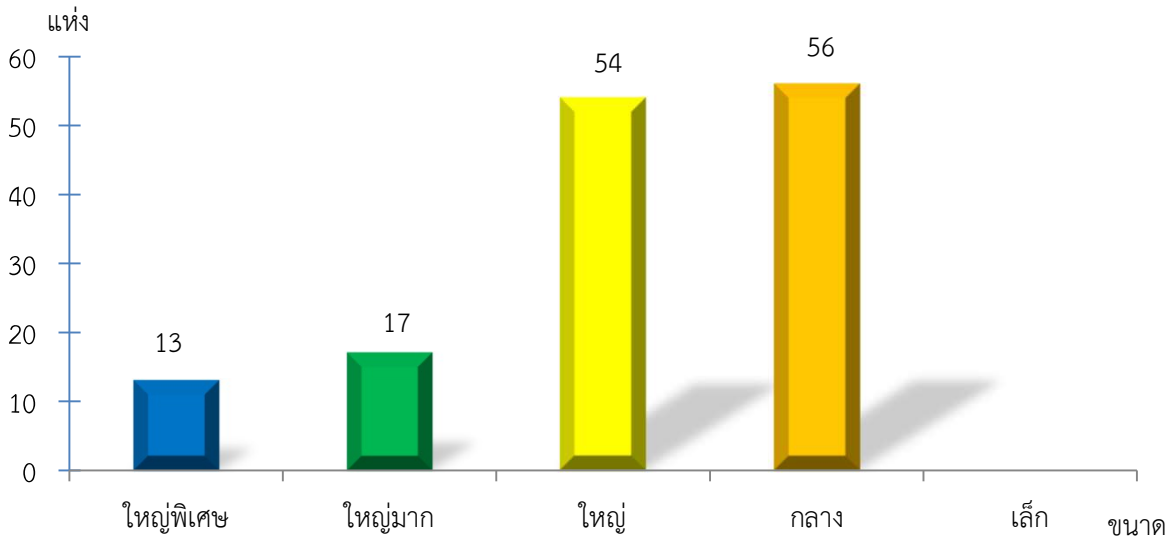

แผนภูมิแสดงจำนวนสหกรณ์และกลุ่มเกษตรกร จำแนกตามขนาด
มหาสารคาม ประจำปี 2565

แผนภูมิแสดงจำนวนภาคการเกษตร นอกภาคการเกษตร และกลุ่มเกษตรกร จำแนกตามขนาด
มหาสารคาม ประจำปี 2565

แผนภูมิแสดงจำนวนสหกรณ์ภาคการเกษตร จำแนกตามขนาด
มหาสารคาม ประจำปี 2565

แผนภูมิแสดงจำนวนสหกรณ์นอกภาคการเกษตร จำแนกตามขนาด
มหาสารคาม ประจำปี 2565