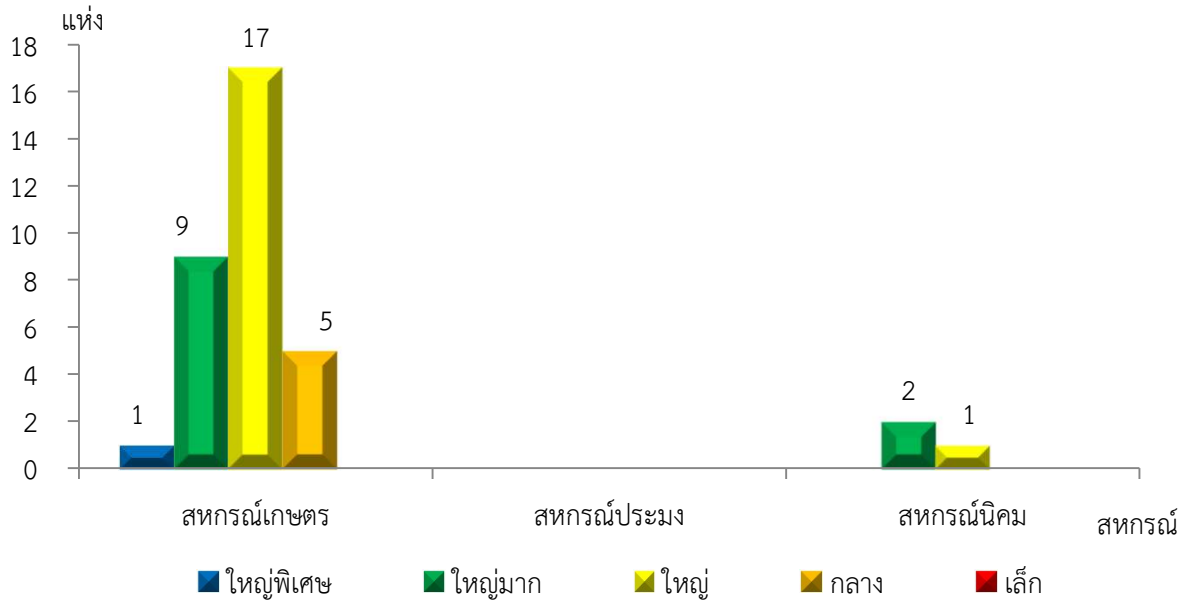

แผนภูมิแสดงจำนวนสหกรณ์และกลุ่มเกษตรกร จำแนกตามขนาด
มุกดาหาร ประจำปี 2565

แผนภูมิแสดงจำนวนภาคการเกษตร นอกภาคการเกษตร และกลุ่มเกษตรกร จำแนกตามขนาด
มุกดาหาร ประจำปี 2565

แผนภูมิแสดงจำนวนสหกรณ์ภาคการเกษตร จำแนกตามขนาด
มุกดาหาร ประจำปี 2565

แผนภูมิแสดงจำนวนสหกรณ์นอกภาคการเกษตร จำแนกตามขนาด
มุกดาหาร ประจำปี 2022