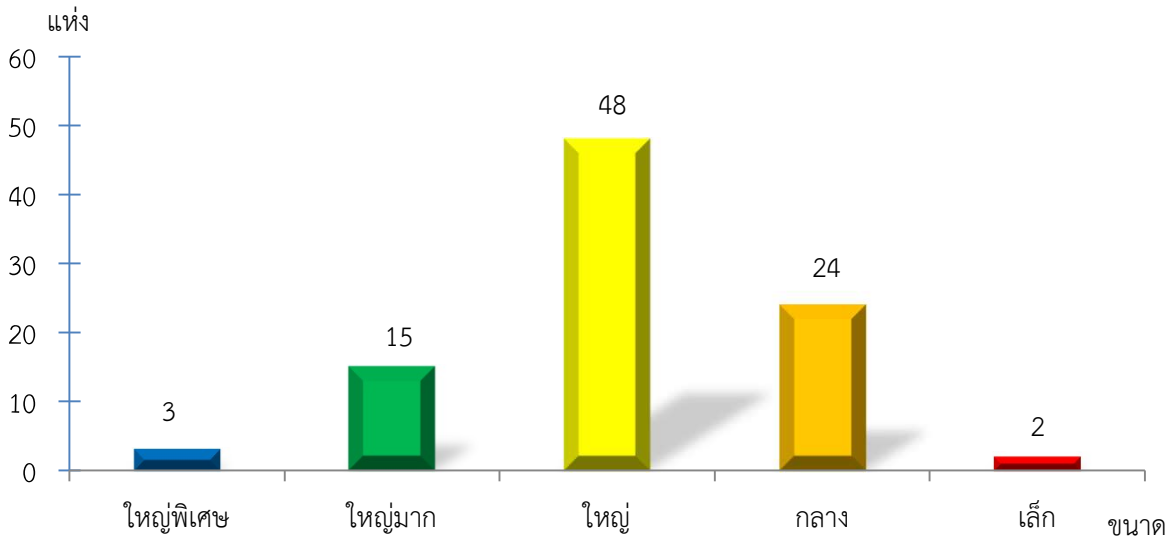

แผนภูมิแสดงจำนวนสหกรณ์และกลุ่มเกษตรกร จำแนกตามขนาด
มุกดาหาร ประจำปี 2565

แผนภูมิแสดงจำนวนภาคการเกษตร นอกภาคการเกษตร และกลุ่มเกษตรกร จำแนกตามขนาด
มุกดาหาร ประจำปี 2565

แผนภูมิแสดงจำนวนสหกรณ์ภาคการเกษตร จำแนกตามขนาด
มุกดาหาร ประจำปี 2565

แผนภูมิแสดงจำนวนสหกรณ์นอกภาคการเกษตร จำแนกตามขนาด
มุกดาหาร ประจำปี 2022