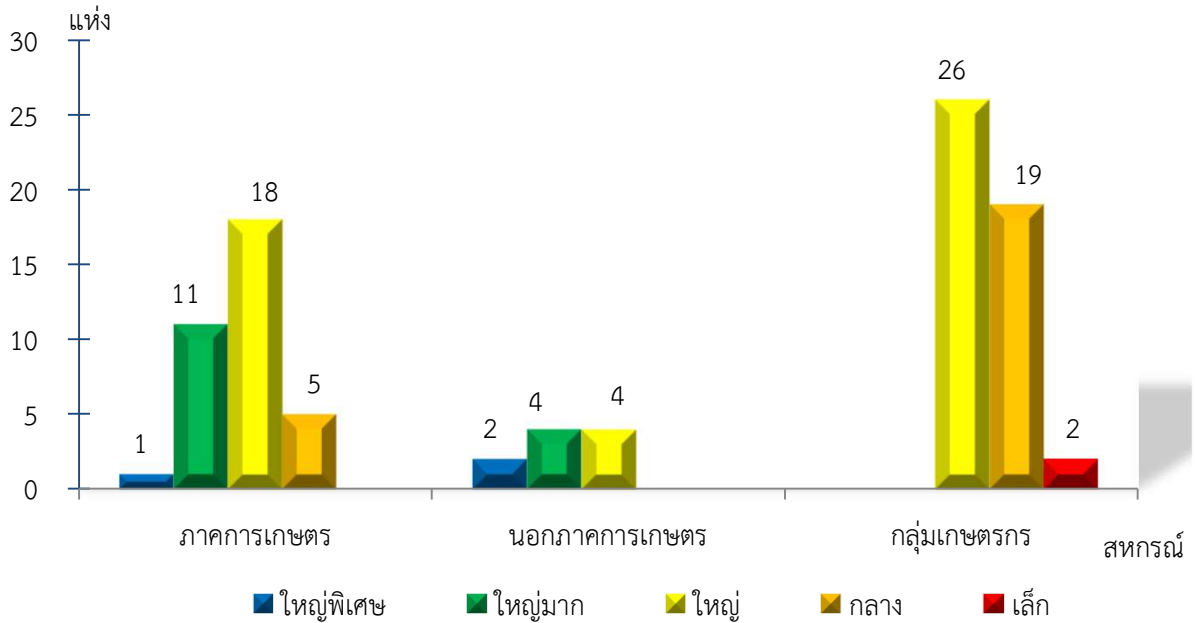

แผนภูมิแสดงจำนวนสหกรณ์และกลุ่มเกษตรกร จำแนกตามขนาด
มุกดาหาร ประจำปี 2565

แผนภูมิแสดงจำนวนภาคการเกษตร นอกภาคการเกษตร และกลุ่มเกษตรกร จำแนกตามขนาด
มุกดาหาร ประจำปี 2565

แผนภูมิแสดงจำนวนสหกรณ์ภาคการเกษตร จำแนกตามขนาด
มุกดาหาร ประจำปี 2565

แผนภูมิแสดงจำนวนสหกรณ์นอกภาคการเกษตร จำแนกตามขนาด
มุกดาหาร ประจำปี 2022