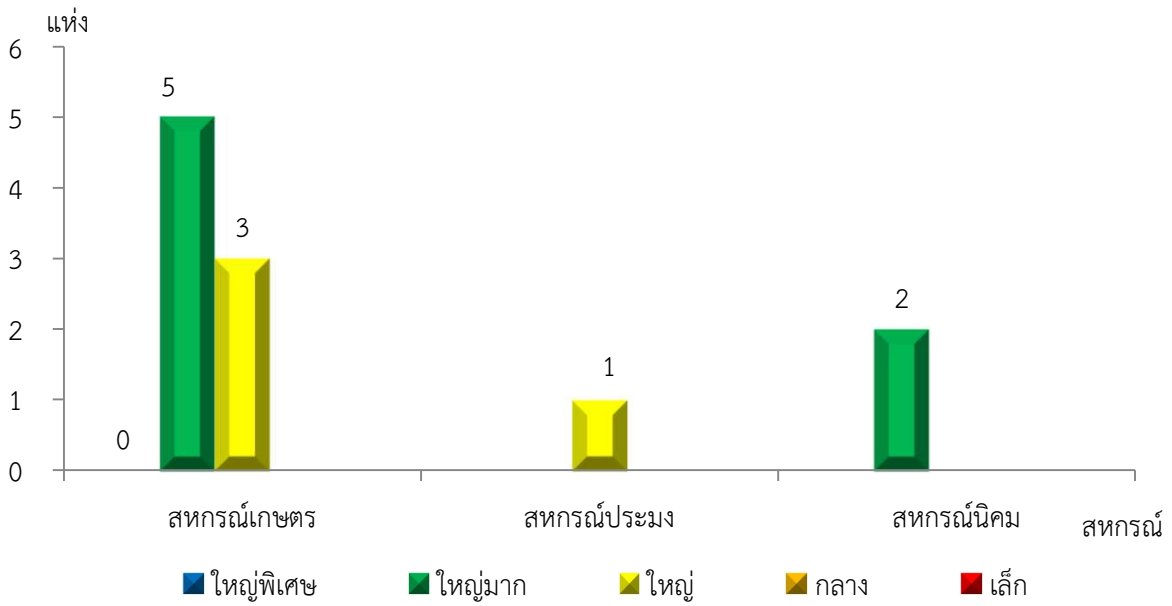

แผนภูมิแสดงจำนวนสหกรณ์และกลุ่มเกษตรกร จำแนกตามขนาด  
นครนายก ประจำปี 2565

แผนภูมิแสดงจำนวนภาคการเกษตร นอกภาคการเกษตร และกลุ่มเกษตรกร จำแนกตามขนาด  
นครนายก ประจำปี 2565

แผนภูมิแสดงจำนวนสหกรณ์ภาคการเกษตร จำแนกตามขนาด  
นครนายก ประจำปี 2565