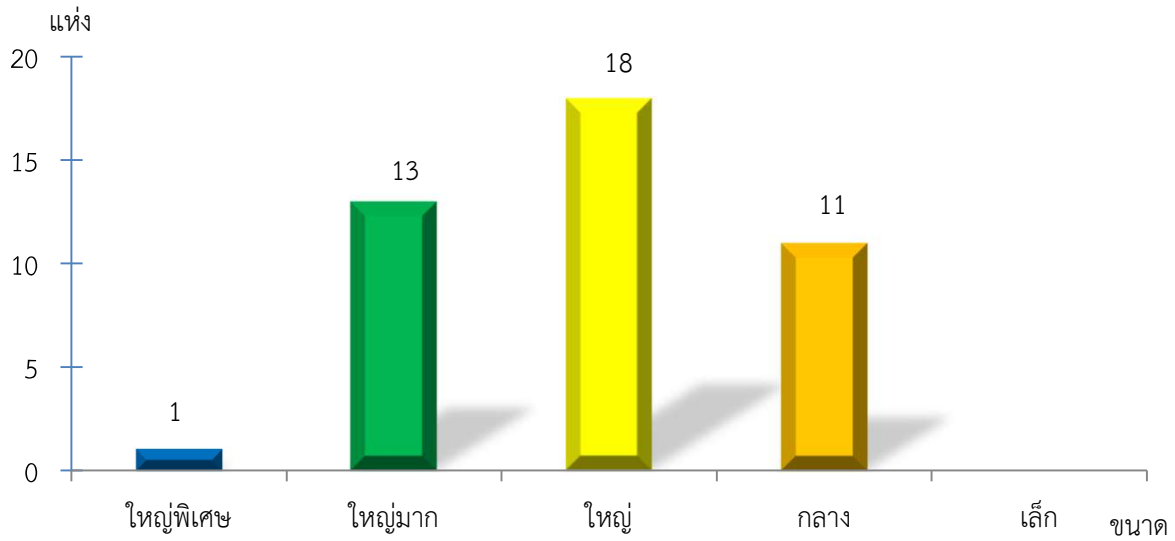

แผนภูมิแสดงจำนวนสหกรณ์และกลุ่มเกษตรกร จำแนกตามขนาด  
นครนายก ประจำปี 2565

แผนภูมิแสดงจำนวนภาคการเกษตร นอกภาคการเกษตร และกลุ่มเกษตรกร จำแนกตามขนาด  
นครนายก ประจำปี 2565

แผนภูมิแสดงจำนวนสหกรณ์ภาคการเกษตร จำแนกตามขนาด  
นครนายก ประจำปี 2565

แผนภูมิแสดงจำนวนสหกรณ์นอกภาคการเกษตร จำแนกตามขนาด  
นครนายก ประจำปี 2565