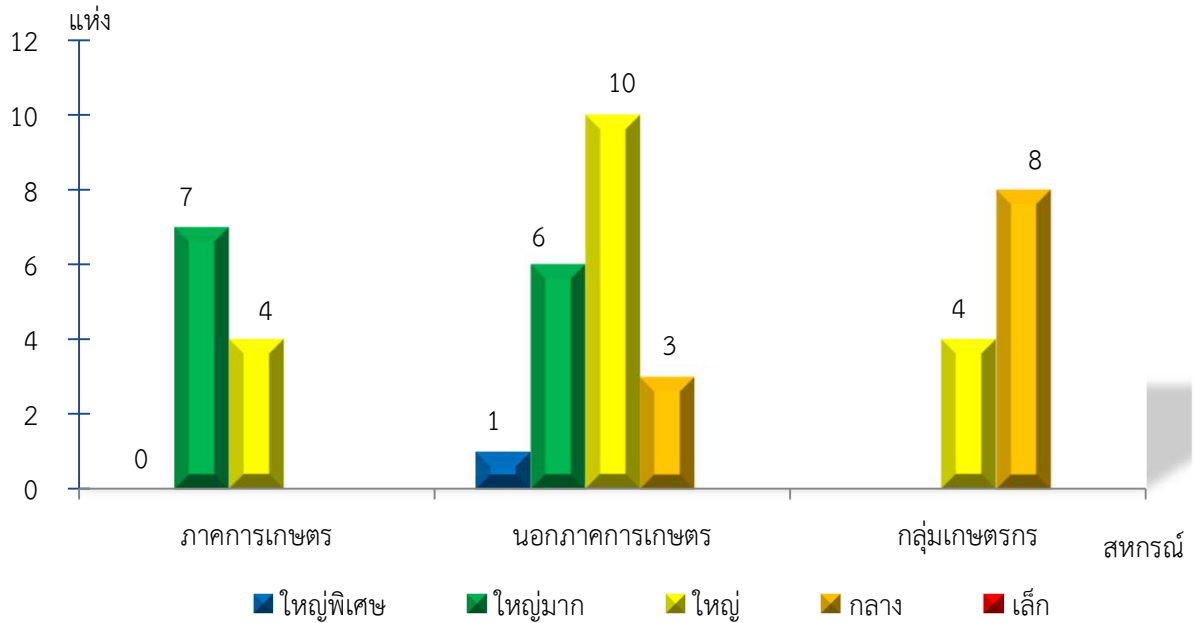

แผนภูมิแสดงจำนวนสหกรณ์และกลุ่มเกษตรกร จำแนกตามขนาด  
นครนายก ประจำปี 2565

แผนภูมิแสดงจำนวนภาคการเกษตร นอกภาคการเกษตร และกลุ่มเกษตรกร จำแนกตามขนาด  
นครนายก ประจำปี 2565

แผนภูมิแสดงจำนวนสหกรณ์ภาคการเกษตร จำแนกตามขนาด  
นครนายก ประจำปี 2565

แผนภูมิแสดงจำนวนสหกรณ์นอกภาคการเกษตร จำแนกตามขนาด  
นครนายก ประจำปี 2565