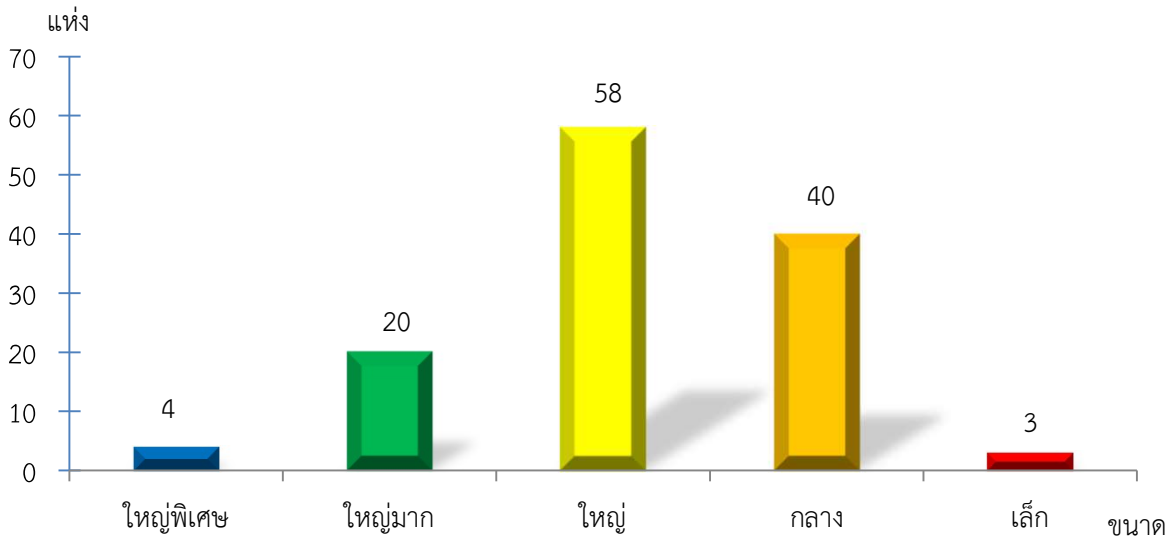

แผนภูมิแสดงจำนวนสหกรณ์และกลุ่มเกษตรกร จำแนกตามขนาด  
นครพนม ประจำปี 2565

แผนภูมิแสดงจำนวนภาคการเกษตร นอกภาคการเกษตร และกลุ่มเกษตรกร จำแนกตามขนาด  
นครพนม ประจำปี 2565

แผนภูมิแสดงจำนวนสหกรณ์ภาคการเกษตร จำแนกตามขนาด  
นครพนม ประจำปี 2565

แผนภูมิแสดงจำนวนสหกรณ์นอกภาคการเกษตร จำแนกตามขนาด  
นครพนม ประจำปี 2565