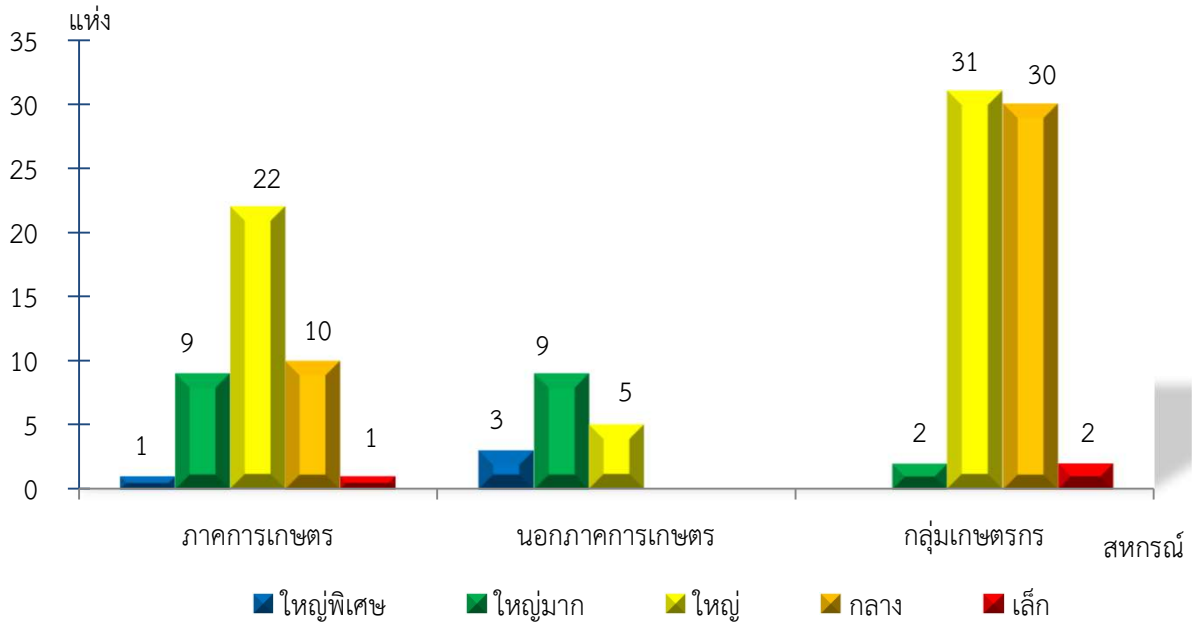

แผนภูมิแสดงจำนวนสหกรณ์และกลุ่มเกษตรกร จำแนกตามขนาด  
นครพนม ประจำปี 2565

แผนภูมิแสดงจำนวนภาคการเกษตร นอกภาคการเกษตร และกลุ่มเกษตรกร จำแนกตามขนาด  
นครพนม ประจำปี 2565

แผนภูมิแสดงจำนวนสหกรณ์ภาคการเกษตร จำแนกตามขนาด  
นครพนม ประจำปี 2565

แผนภูมิแสดงจำนวนสหกรณ์นอกภาคการเกษตร จำแนกตามขนาด  
นครพนม ประจำปี 2565