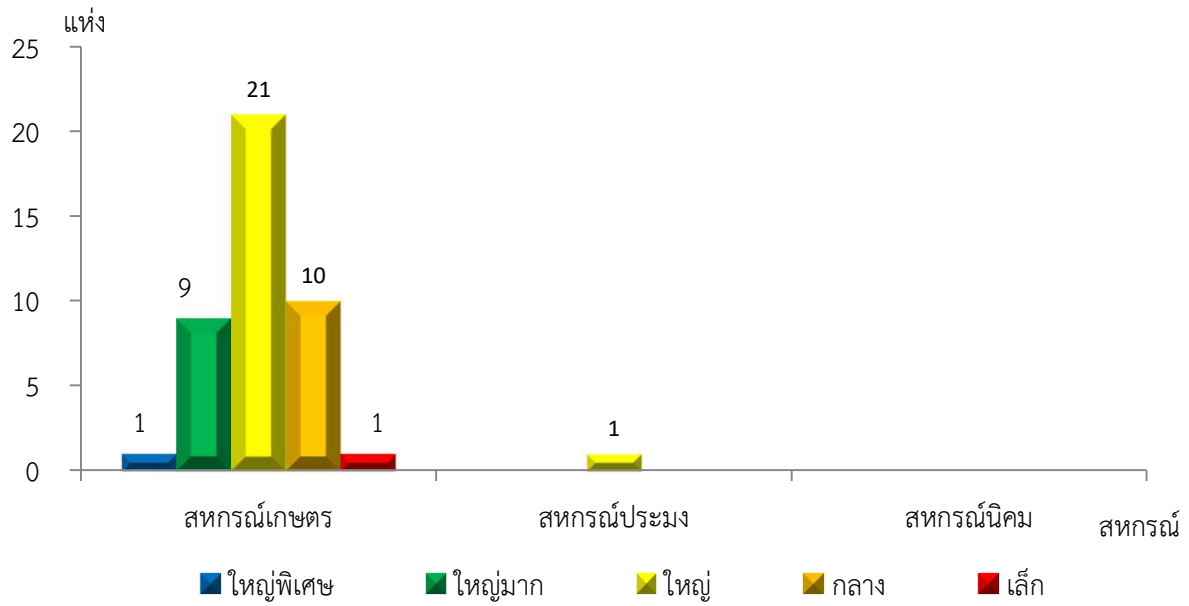

แผนภูมิแสดงจำนวนสหกรณ์และกลุ่มเกษตรกร จำแนกตามขนาด  
นครพนม ประจำปี 2565

แผนภูมิแสดงจำนวนภาคการเกษตร นอกภาคการเกษตร และกลุ่มเกษตรกร จำแนกตามขนาด  
นครพนม ประจำปี 2565

แผนภูมิแสดงจำนวนสหกรณ์ภาคการเกษตร จำแนกตามขนาด  
นครพนม ประจำปี 2565

แผนภูมิแสดงจำนวนสหกรณ์นอกภาคการเกษตร จำแนกตามขนาด  
นครพนม ประจำปี 2565