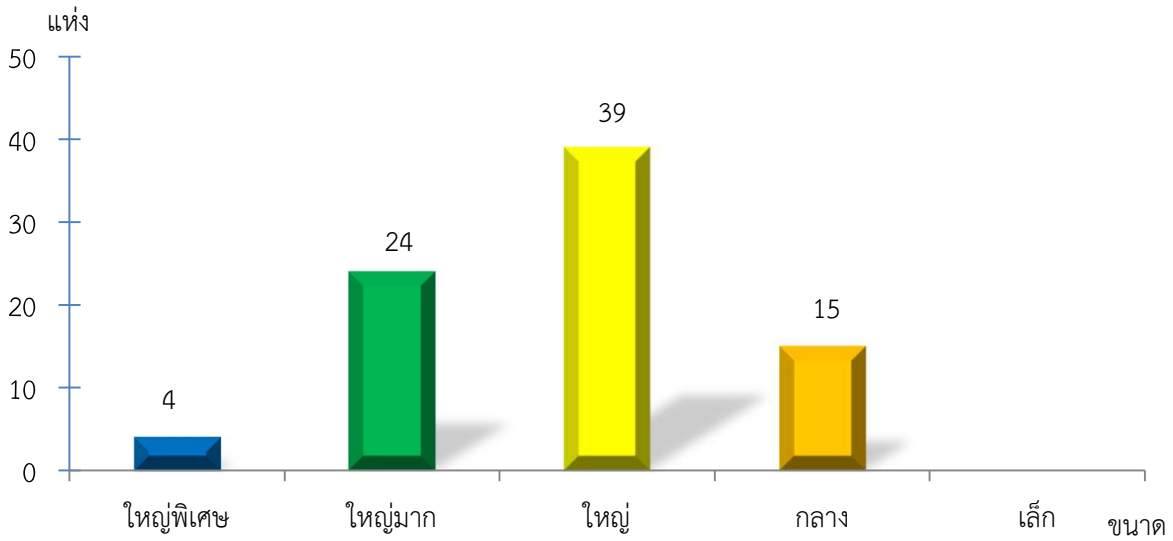

แผนภูมิแสดงจำนวนสหกรณ์และกลุ่มเกษตรกร จำแนกตามขนาด
นครปฐม ประจำปี 2565

แผนภูมิแสดงจำนวนภาคการเกษตร นอกภาคการเกษตร และกลุ่มเกษตรกร จำแนกตามขนาด
นครปฐม ประจำปี 2565

แผนภูมิแสดงจำนวนสหกรณ์ภาคการเกษตร จำแนกตามขนาด
นครปฐม ประจำปี 2565