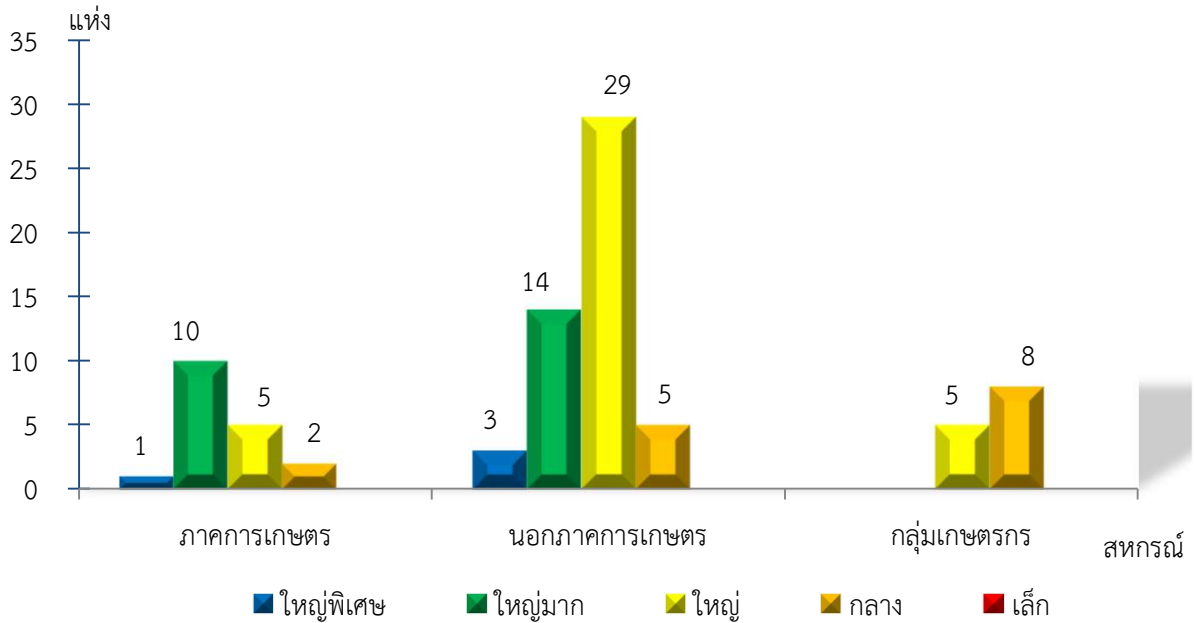

แผนภูมิแสดงจำนวนสหกรณ์และกลุ่มเกษตรกร จำแนกตามขนาด
นครปฐม ประจำปี 2565

แผนภูมิแสดงจำนวนภาคการเกษตร นอกภาคการเกษตร และกลุ่มเกษตรกร จำแนกตามขนาด
นครปฐม ประจำปี 2565

แผนภูมิแสดงจำนวนสหกรณ์ภาคการเกษตร จำแนกตามขนาด
นครปฐม ประจำปี 2565

แผนภูมิแสดงจำนวนสหกรณ์นอกภาคการเกษตร จำแนกตามขนาด
นครปฐม ประจำปี 2565