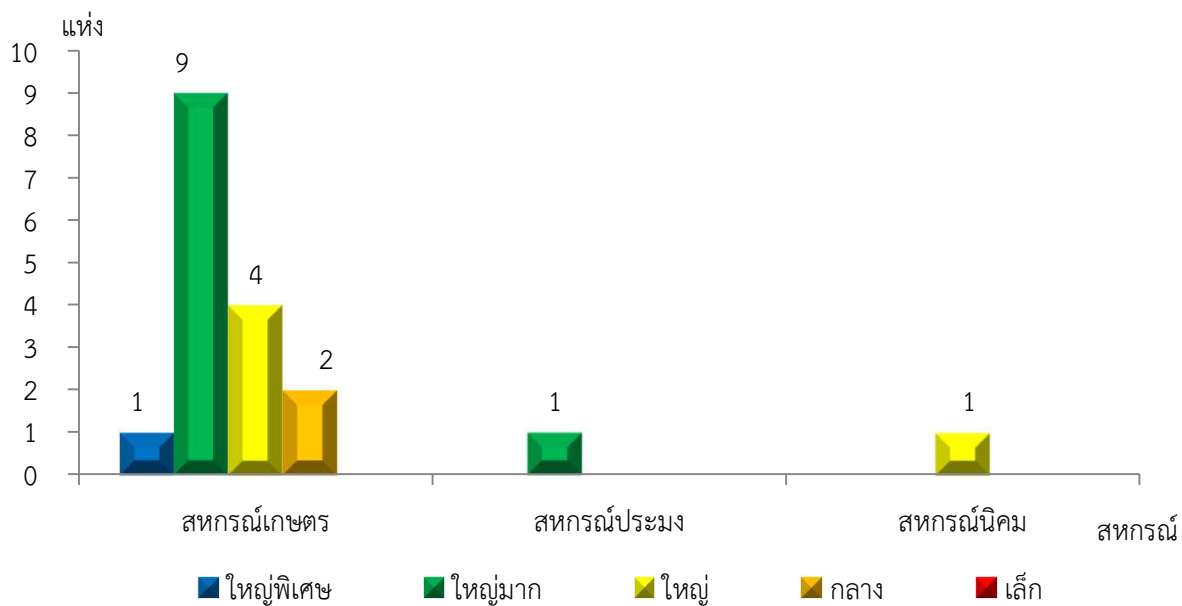

แผนภูมิแสดงจำนวนสหกรณ์และกลุ่มเกษตรกร จำแนกตามขนาด
นครปฐม ประจำปี 2565

แผนภูมิแสดงจำนวนภาคการเกษตร นอกภาคการเกษตร และกลุ่มเกษตรกร จำแนกตามขนาด
นครปฐม ประจำปี 2565

แผนภูมิแสดงจำนวนสหกรณ์ภาคการเกษตร จำแนกตามขนาด
นครปฐม ประจำปี 2565

แผนภูมิแสดงจำนวนสหกรณ์นอกภาคการเกษตร จำแนกตามขนาด
นครปฐม ประจำปี 2565