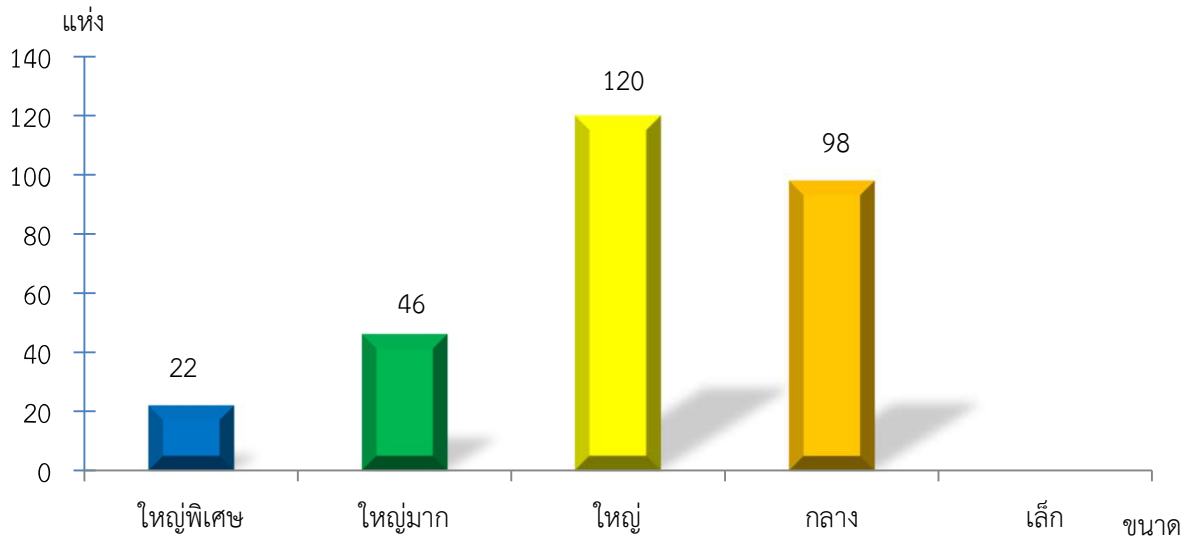

แผนภูมิแสดงจำนวนสหกรณ์และกลุ่มเกษตรกร จำแนกตามขนาด
นครราชสีมา ประจำปี 2565

แผนภูมิแสดงจำนวนภาคการเกษตร นอกภาคการเกษตร และกลุ่มเกษตรกร จำแนกตามขนาด
นครราชสีมา ประจำปี 2565

แผนภูมิแสดงจำนวนสหกรณ์ภาคการเกษตร จำแนกตามขนาด
นครราชสีมา ประจำปี 2565

แผนภูมิแสดงจำนวนสหกรณ์นอกภาคการเกษตร จำแนกตามขนาด
นครราชสีมา ประจำปี 2565