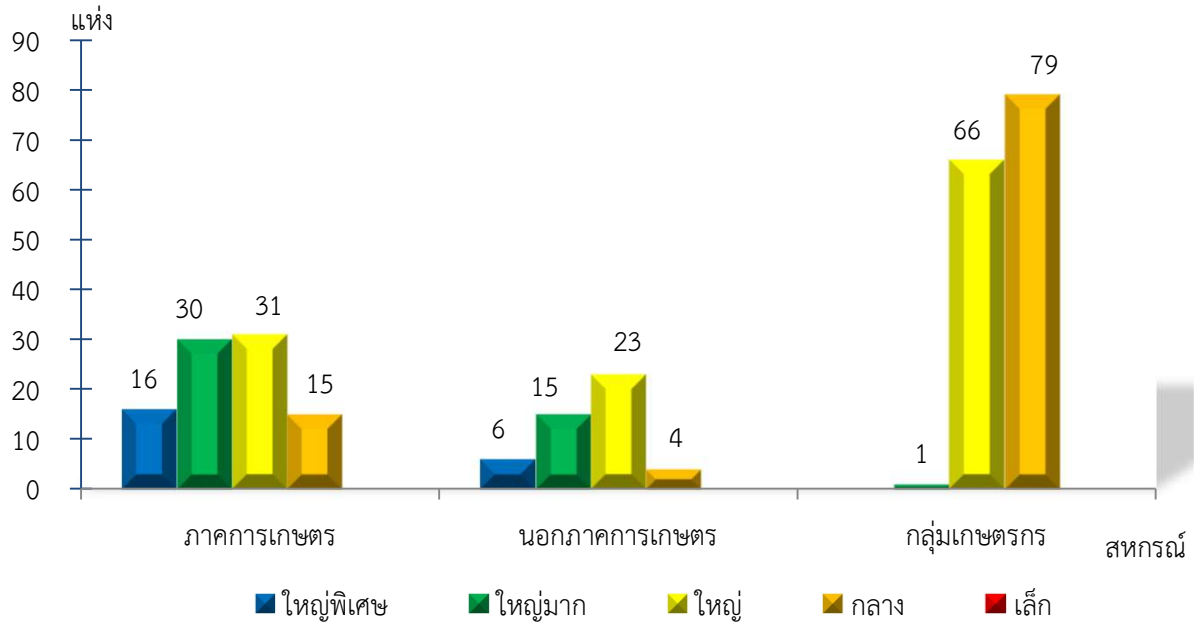

แผนภูมิแสดงจำนวนสหกรณ์และกลุ่มเกษตรกร จำแนกตามขนาด
นครราชสีมา ประจำปี 2565

แผนภูมิแสดงจำนวนภาคการเกษตร นอกภาคการเกษตร และกลุ่มเกษตรกร จำแนกตามขนาด
นครราชสีมา ประจำปี 2565

แผนภูมิแสดงจำนวนสหกรณ์ภาคการเกษตร จำแนกตามขนาด
นครราชสีมา ประจำปี 2565

แผนภูมิแสดงจำนวนสหกรณ์นอกภาคการเกษตร จำแนกตามขนาด
นครราชสีมา ประจำปี 2565