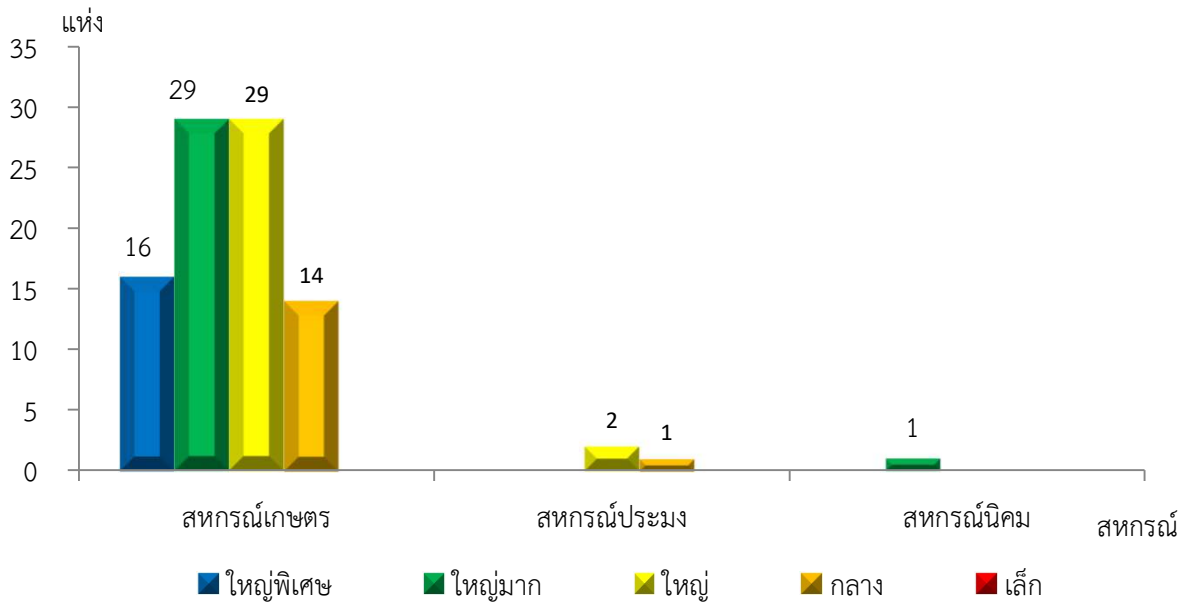

แผนภูมิแสดงจำนวนสหกรณ์และกลุ่มเกษตรกร จำแนกตามขนาด
นครราชสีมา ประจำปี 2565

แผนภูมิแสดงจำนวนภาคการเกษตร นอกภาคการเกษตร และกลุ่มเกษตรกร จำแนกตามขนาด
นครราชสีมา ประจำปี 2565

แผนภูมิแสดงจำนวนสหกรณ์ภาคการเกษตร จำแนกตามขนาด
นครราชสีมา ประจำปี 2565

แผนภูมิแสดงจำนวนสหกรณ์นอกภาคการเกษตร จำแนกตามขนาด
นครราชสีมา ประจำปี 2565