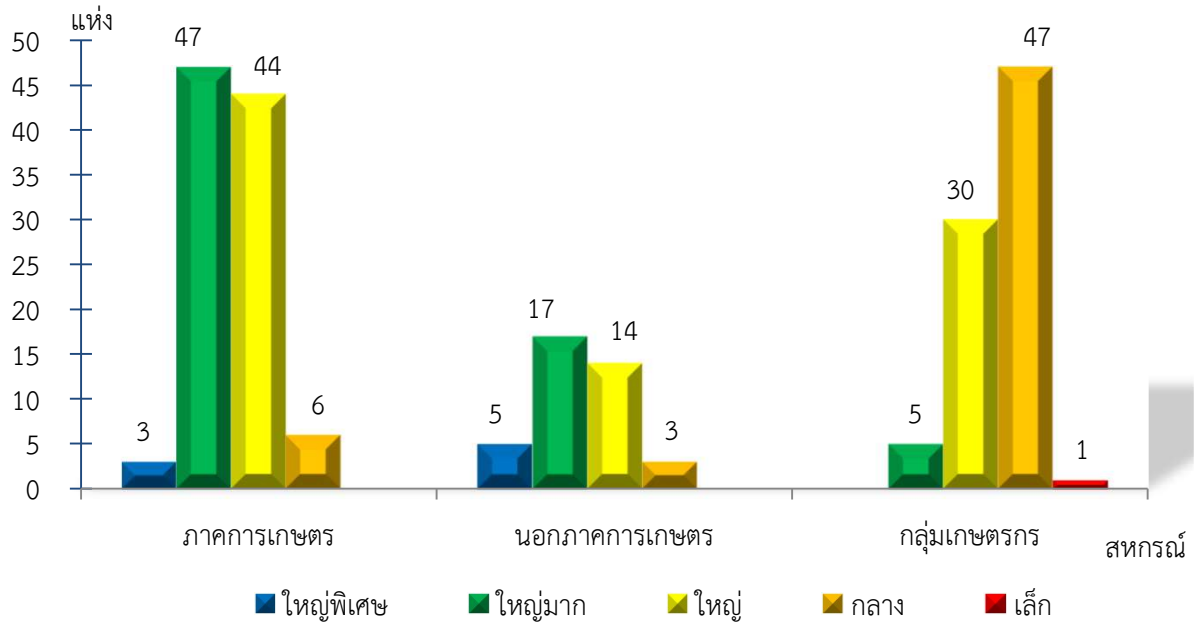

แผนภูมิแสดงจำนวนสหกรณ์และกลุ่มเกษตรกร จำแนกตามขนาด
นครศรีธรรมราช ประจำปี 2565

แผนภูมิแสดงจำนวนภาคการเกษตร นอกภาคการเกษตร และกลุ่มเกษตรกร จำแนกตามขนาด
นครศรีธรรมราช ประจำปี 2565

แผนภูมิแสดงจำนวนสหกรณ์ภาคการเกษตร จำแนกตามขนาด
นครศรีธรรมราช ประจำปี 2565

แผนภูมิแสดงจำนวนสหกรณ์นอกภาคการเกษตร จำแนกตามขนาด
นครศรีธรรมราช ประจำปี 2565