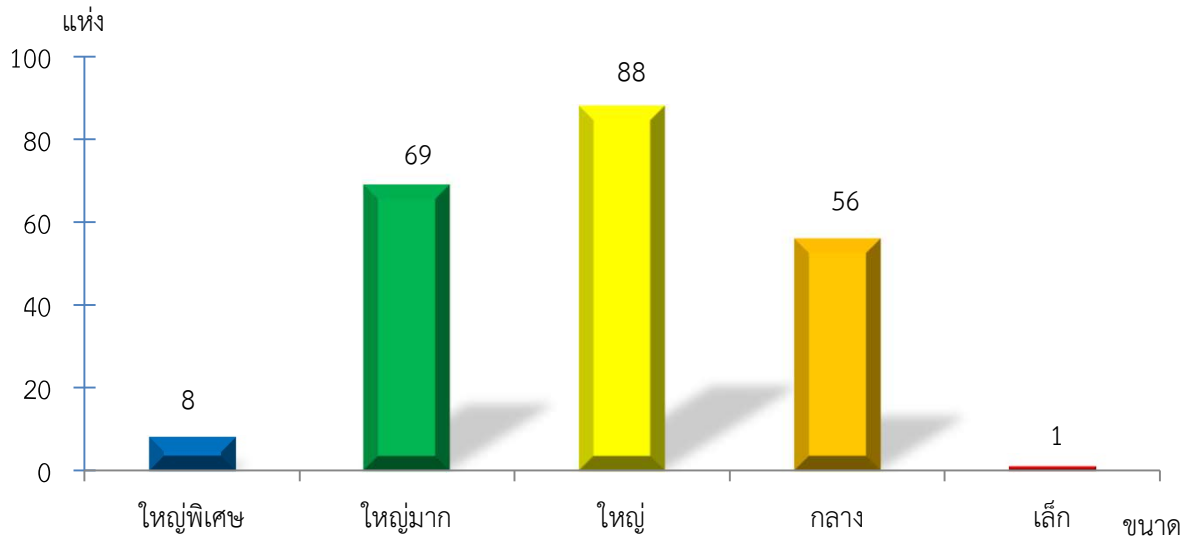

แผนภูมิแสดงจำนวนสหกรณ์และกลุ่มเกษตรกร จำแนกตามขนาด
นครศรีธรรมราช ประจำปี 2565

แผนภูมิแสดงจำนวนภาคการเกษตร นอกภาคการเกษตร และกลุ่มเกษตรกร จำแนกตามขนาด
นครศรีธรรมราช ประจำปี 2565

แผนภูมิแสดงจำนวนสหกรณ์ภาคการเกษตร จำแนกตามขนาด
นครศรีธรรมราช ประจำปี 2565

แผนภูมิแสดงจำนวนสหกรณ์นอกภาคการเกษตร จำแนกตามขนาด
นครศรีธรรมราช ประจำปี 2565