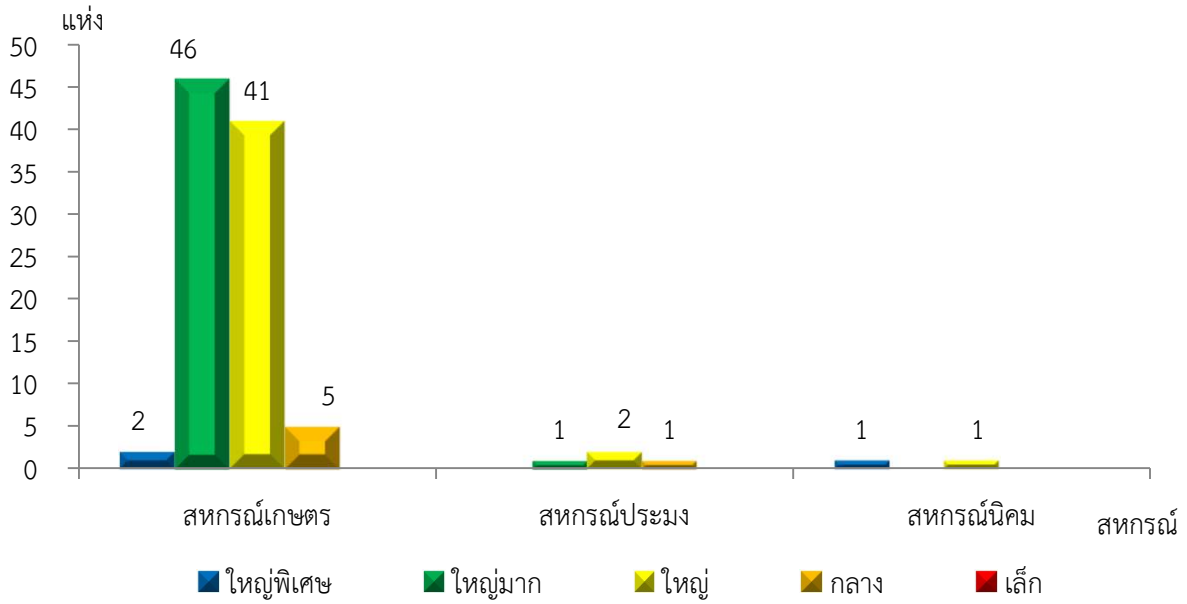

แผนภูมิแสดงจำนวนสหกรณ์และกลุ่มเกษตรกร จำแนกตามขนาด
นครศรีธรรมราช ประจำปี 2565

แผนภูมิแสดงจำนวนภาคการเกษตร นอกภาคการเกษตร และกลุ่มเกษตรกร จำแนกตามขนาด
นครศรีธรรมราช ประจำปี 2565

แผนภูมิแสดงจำนวนสหกรณ์ภาคการเกษตร จำแนกตามขนาด
นครศรีธรรมราช ประจำปี 2565

แผนภูมิแสดงจำนวนสหกรณ์นอกภาคการเกษตร จำแนกตามขนาด
นครศรีธรรมราช ประจำปี 2565