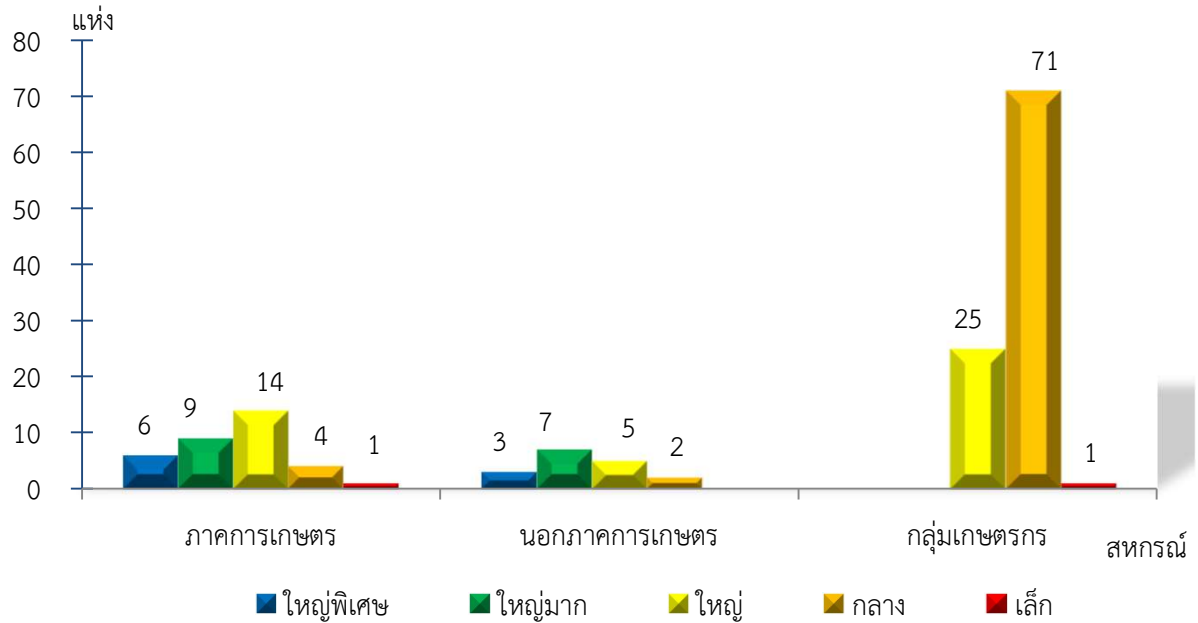

แผนภูมิแสดงจำนวนสหกรณ์และกลุ่มเกษตรกร จำแนกตามขนาด
 นำน ประจำปี 2565

แผนภูมิแสดงจำนวนภาคการเกษตร นอกภาคการเกษตร และกลุ่มเกษตรกร จำแนกตามขนาด
 นำน ประจำปี 2565

แผนภูมิแสดงจำนวนสหกรณ์ภาคการเกษตร จำแนกตามขนาด
 นำน ประจำปี 2565

แผนภูมิแสดงจำนวนสหกรณ์นอกภาคการเกษตร จำแนกตามขนาด
 นำน ประจำปี 2565