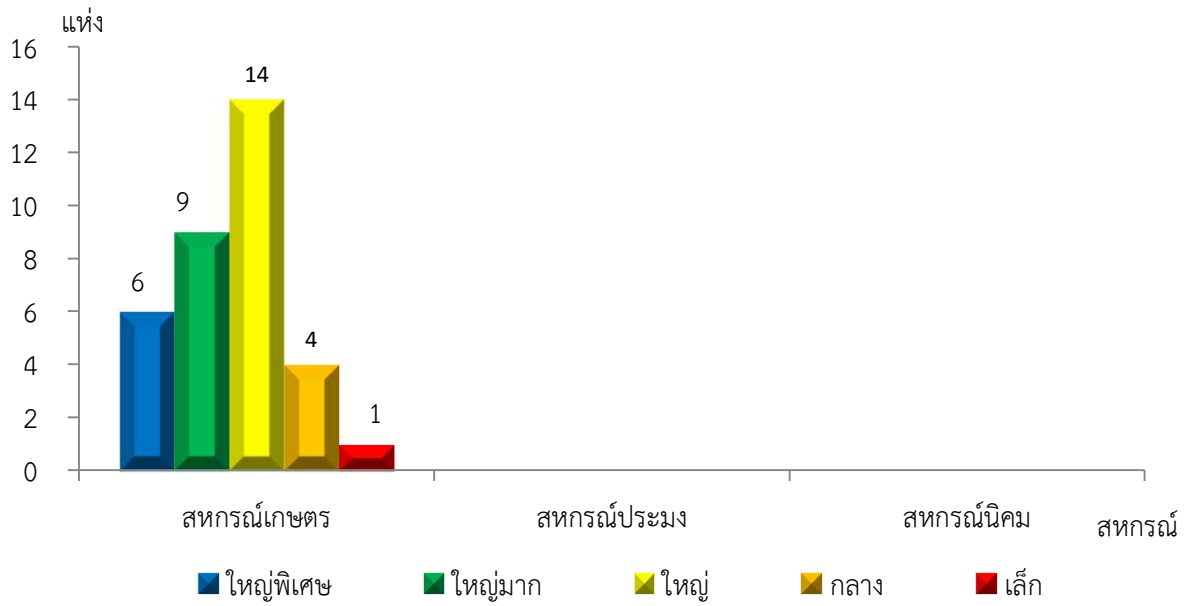

แผนภูมิแสดงจำนวนสหกรณ์และกลุ่มเกษตรกร จำแนกตามขนาด
 นำน ประจำปี 2565

แผนภูมิแสดงจำนวนภาคการเกษตร นอกภาคการเกษตร และกลุ่มเกษตรกร จำแนกตามขนาด
 นำน ประจำปี 2565

แผนภูมิแสดงจำนวนสหกรณ์ภาคการเกษตร จำแนกตามขนาด
 นำน ประจำปี 2565

แผนภูมิแสดงจำนวนสหกรณ์นอกภาคการเกษตร จำแนกตามขนาด
 นำน ประจำปี 2565