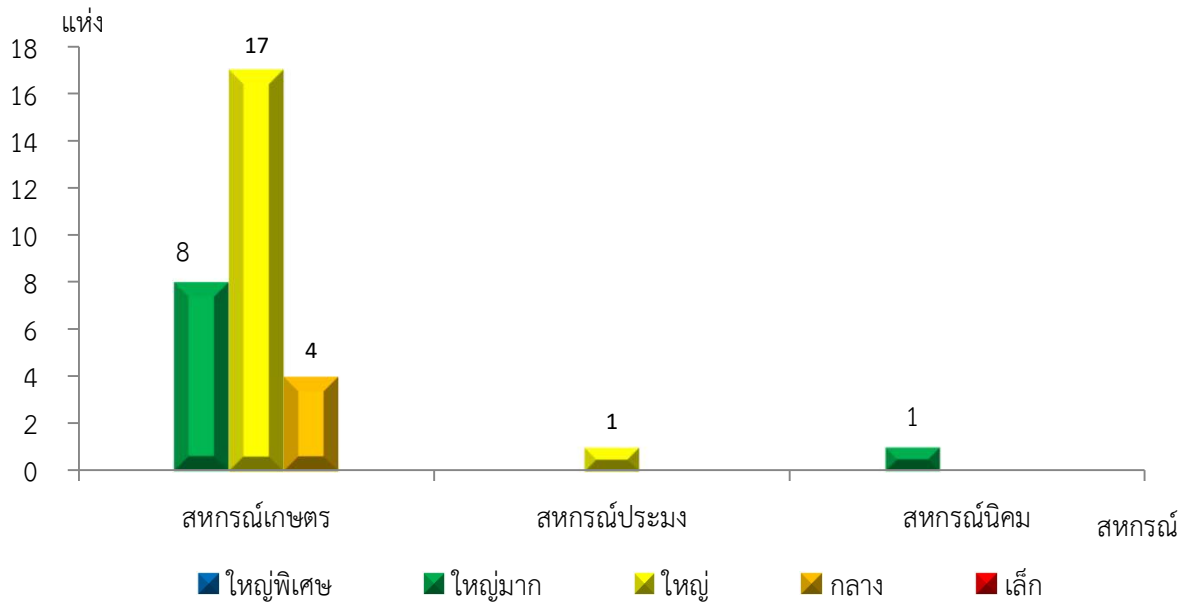

แผนภูมิแสดงจำนวนสหกรณ์และกลุ่มเกษตรกร จำแนกตามขนาด  
 นราธิวาส ประจำปี 2565

แผนภูมิแสดงจำนวนภาคการเกษตร นอกภาคการเกษตร และกลุ่มเกษตรกร จำแนกตามขนาด  
 นราธิวาส ประจำปี 2565

แผนภูมิแสดงจำนวนสหกรณ์ภาคการเกษตร จำแนกตามขนาด  
นราธิวาส ประจำปี 2565