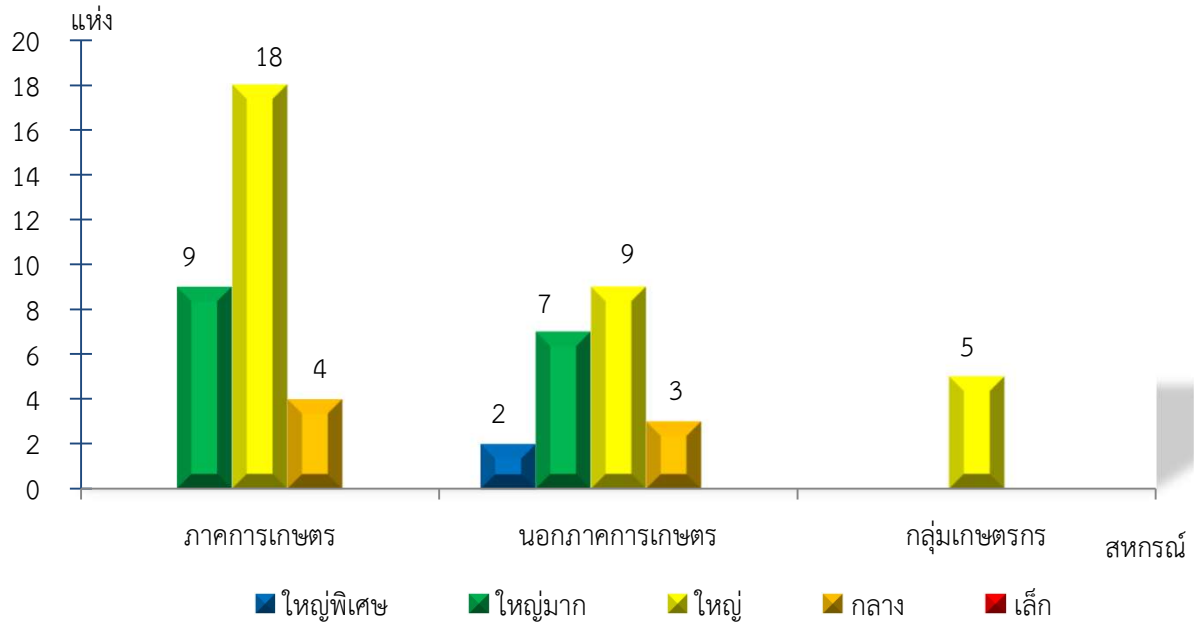

แผนภูมิแสดงจำนวนสหกรณ์และกลุ่มเกษตรกร จำแนกตามขนาด  
 นราธิวาส ประจำปี 2565

แผนภูมิแสดงจำนวนภาคการเกษตร นอกภาคการเกษตร และกลุ่มเกษตรกร จำแนกตามขนาด  
 นราธิวาส ประจำปี 2565

แผนภูมิแสดงจำนวนสหกรณ์ภาคการเกษตร จำแนกตามขนาด  
นราธิวาส ประจำปี 2565