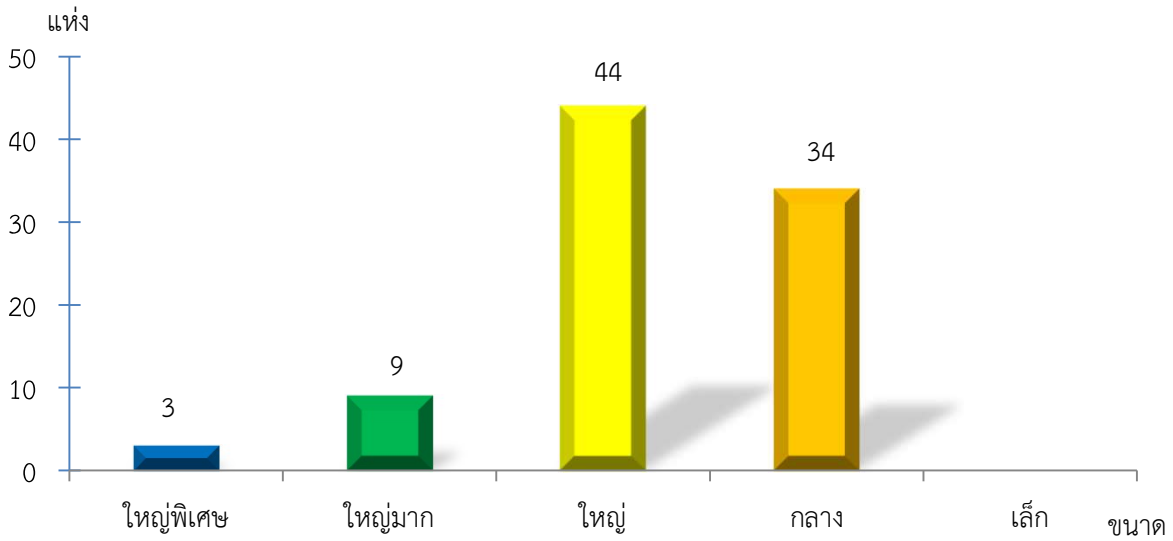

แผนภูมิแสดงจำนวนสหกรณ์และกลุ่มเกษตรกร จำแนกตามขนาด
หนองบัวลำภู ประจำปี 2565

แผนภูมิแสดงจำนวนภาคการเกษตร นอกภาคการเกษตร และกลุ่มเกษตรกร จำแนกตามขนาด
หนองบัวลำภู ประจำปี 2565

แผนภูมิแสดงจำนวนสหกรณ์ภาคการเกษตร จำแนกตามขนาด
หนองบัวลำภู ประจำปี 2565

แผนภูมิแสดงจำนวนสหกรณ์นอกภาคการเกษตร จำแนกตามขนาด
หนองบัวลำภู ประจำปี 2565