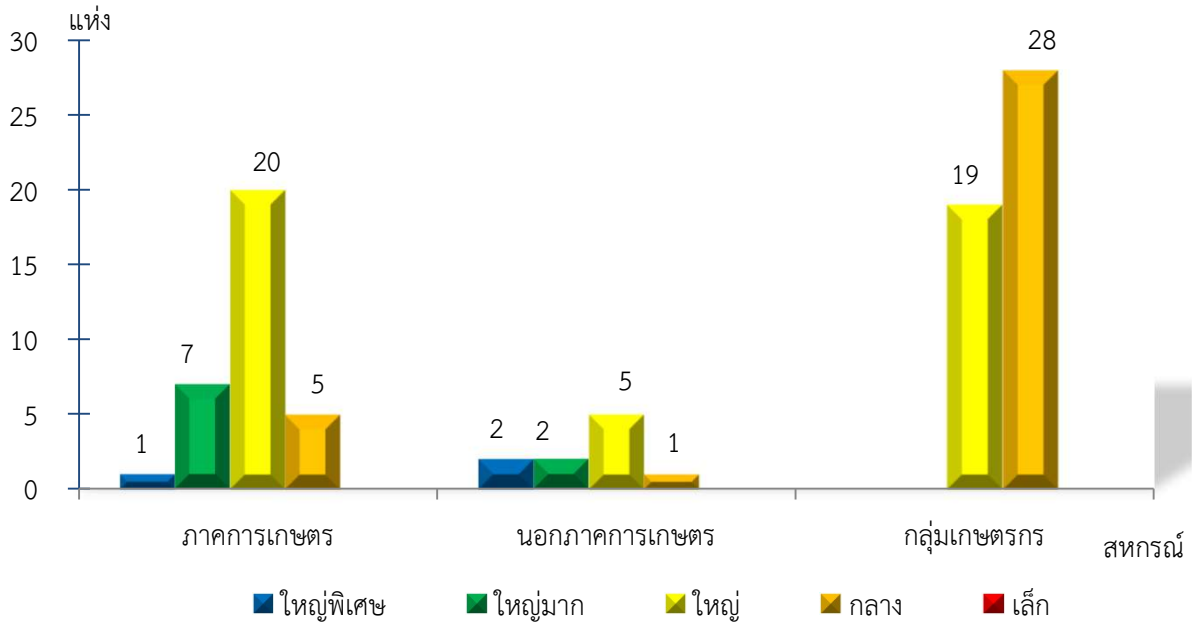

แผนภูมิแสดงจำนวนสหกรณ์และกลุ่มเกษตรกร จำแนกตามขนาด
หนองบัวลำภู ประจำปี 2565

แผนภูมิแสดงจำนวนภาคการเกษตร นอกภาคการเกษตร และกลุ่มเกษตรกร จำแนกตามขนาด
หนองบัวลำภู ประจำปี 2565

แผนภูมิแสดงจำนวนสหกรณ์ภาคการเกษตร จำแนกตามขนาด
หนองบัวลำภู ประจำปี 2565

แผนภูมิแสดงจำนวนสหกรณ์นอกภาคการเกษตร จำแนกตามขนาด
หนองบัวลำภู ประจำปี 2565