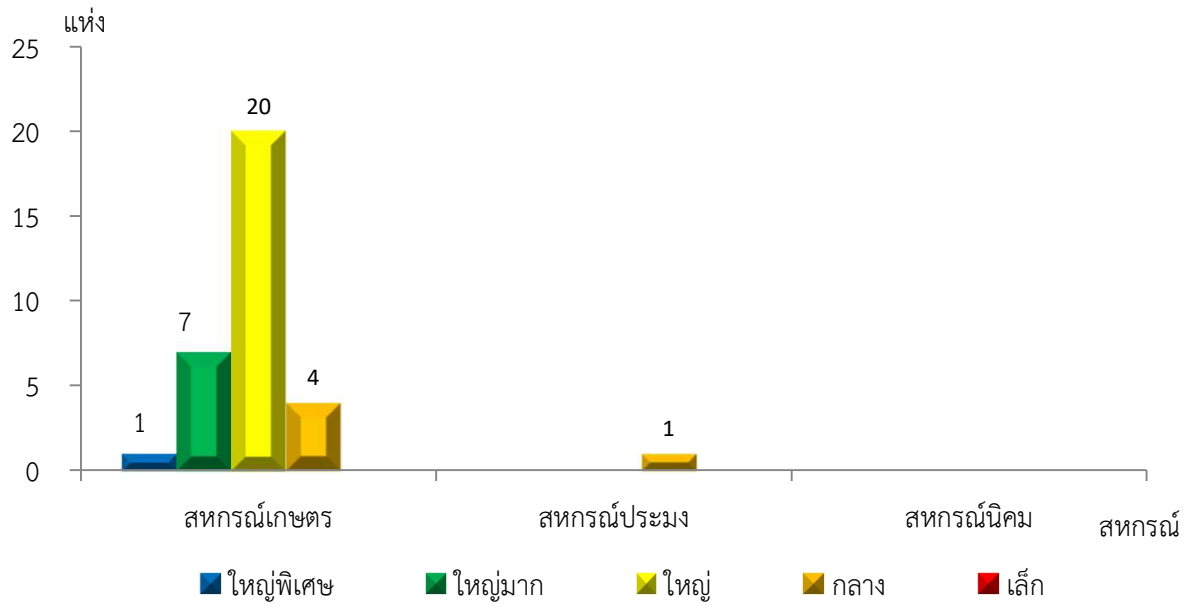

แผนภูมิแสดงจำนวนสหกรณ์และกลุ่มเกษตรกร จำแนกตามขนาด
หนองบัวลำภู ประจำปี 2565

แผนภูมิแสดงจำนวนภาคการเกษตร นอกภาคการเกษตร และกลุ่มเกษตรกร จำแนกตามขนาด
หนองบัวลำภู ประจำปี 2565

แผนภูมิแสดงจำนวนสหกรณ์ภาคการเกษตร จำแนกตามขนาด
หนองบัวลำภู ประจำปี 2565

แผนภูมิแสดงจำนวนสหกรณ์นอกภาคการเกษตร จำแนกตามขนาด
หนองบัวลำภู ประจำปี 2565