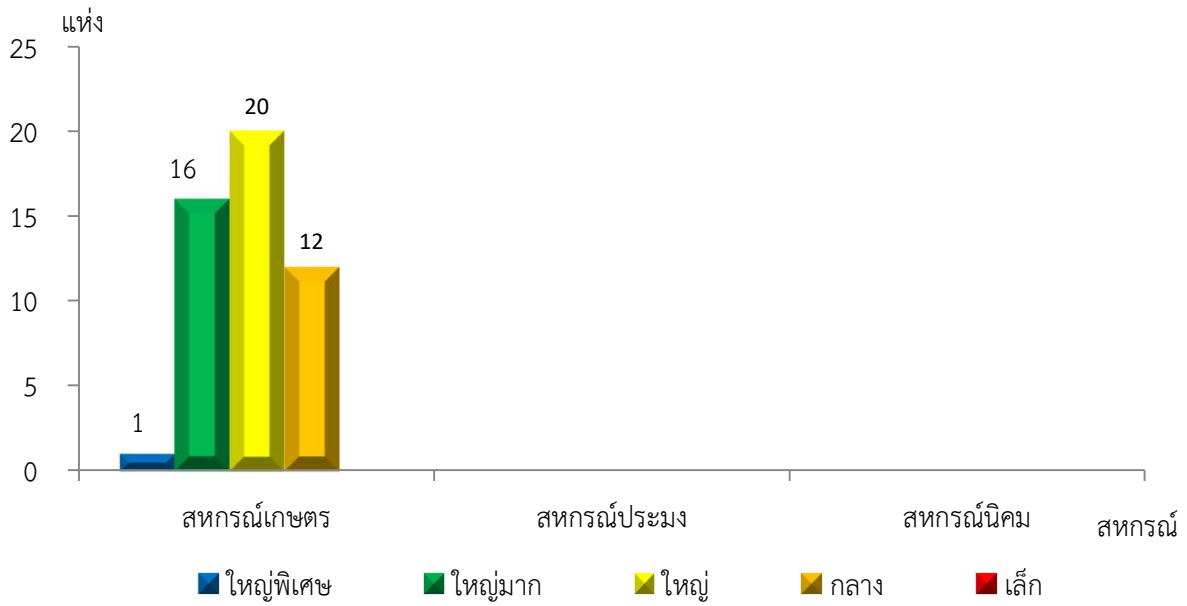

แผนภูมิแสดงจำนวนสหกรณ์และกลุ่มเกษตรกร จำแนกตามขนาด
หนองคาย ประจำปี 2565

แผนภูมิแสดงจำนวนภาคการเกษตร นอกภาคการเกษตร และกลุ่มเกษตรกร จำแนกตามขนาด
หนองคาย ประจำปี 2565

แผนภูมิแสดงจำนวนสหกรณ์ภาคการเกษตร จำแนกตามขนาด
หนองคาย ประจำปี 2565

แผนภูมิแสดงจำนวนสหกรณ์นอกภาคการเกษตร จำแนกตามขนาด
หนองคาย ประจำปี 2565