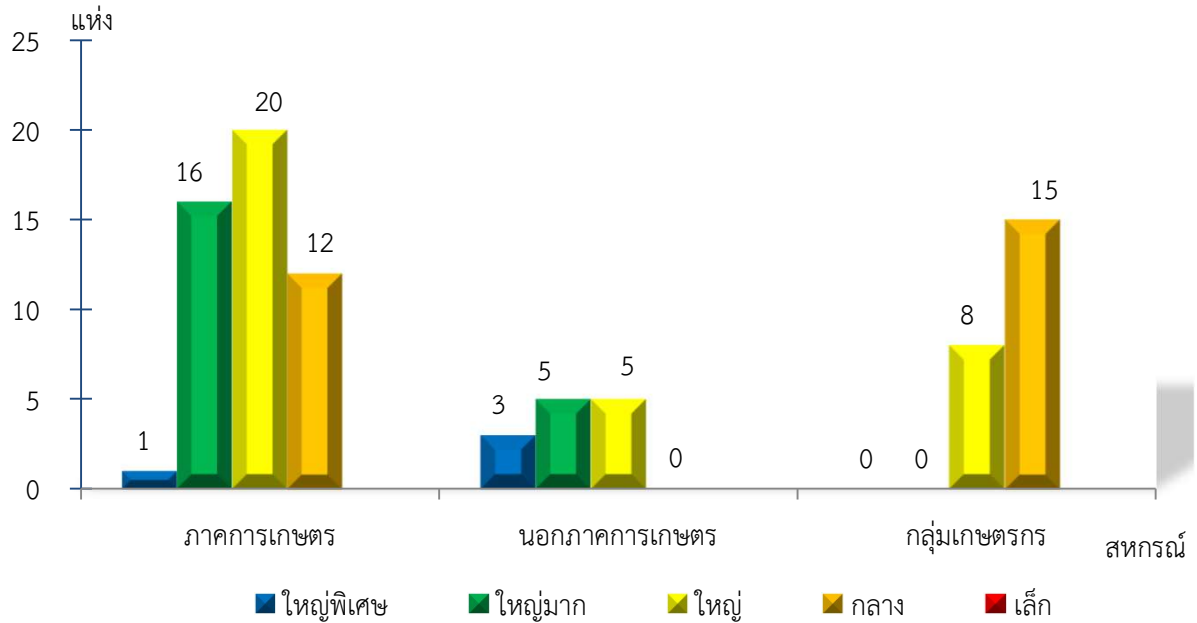

แผนภูมิแสดงจำนวนสหกรณ์และกลุ่มเกษตรกร จำแนกตามขนาด
หนองคาย ประจำปี 2565

แผนภูมิแสดงจำนวนภาคการเกษตร นอกภาคการเกษตร และกลุ่มเกษตรกร จำแนกตามขนาด
หนองคาย ประจำปี 2565

แผนภูมิแสดงจำนวนสหกรณ์ภาคการเกษตร จำแนกตามขนาด
หนองคาย ประจำปี 2565

แผนภูมิแสดงจำนวนสหกรณ์นอกภาคการเกษตร จำแนกตามขนาด
หนองคาย ประจำปี 2565