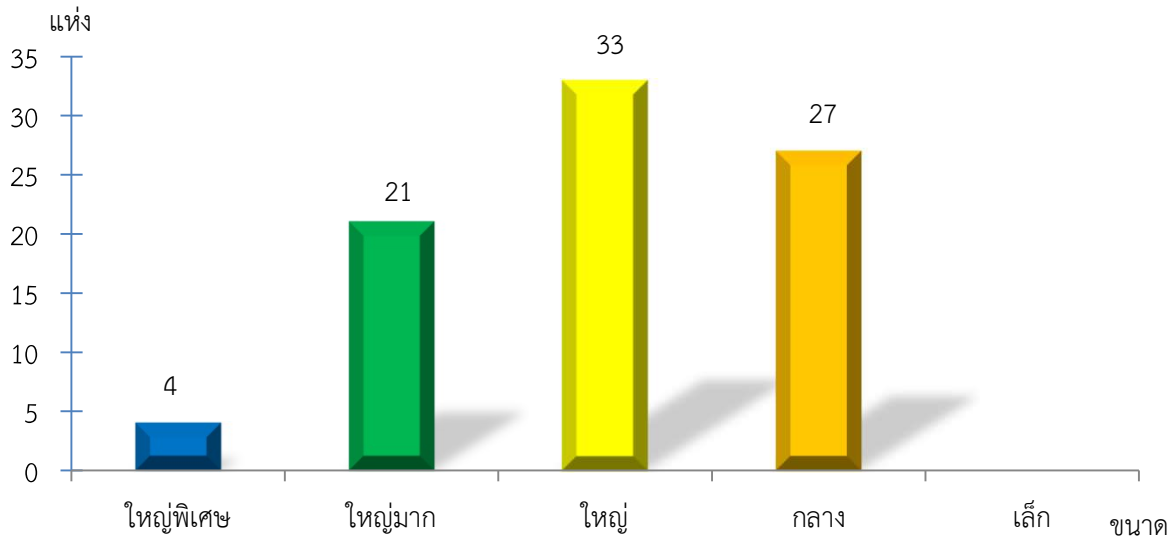

แผนภูมิแสดงจำนวนสหกรณ์และกลุ่มเกษตรกร จำแนกตามขนาด
หนองคาย ประจำปี 2565

แผนภูมิแสดงจำนวนภาคการเกษตร นอกภาคการเกษตร และกลุ่มเกษตรกร จำแนกตามขนาด
หนองคาย ประจำปี 2565

แผนภูมิแสดงจำนวนสหกรณ์ภาคการเกษตร จำแนกตามขนาด
หนองคาย ประจำปี 2565

แผนภูมิแสดงจำนวนสหกรณ์นอกภาคการเกษตร จำแนกตามขนาด
หนองคาย ประจำปี 2565