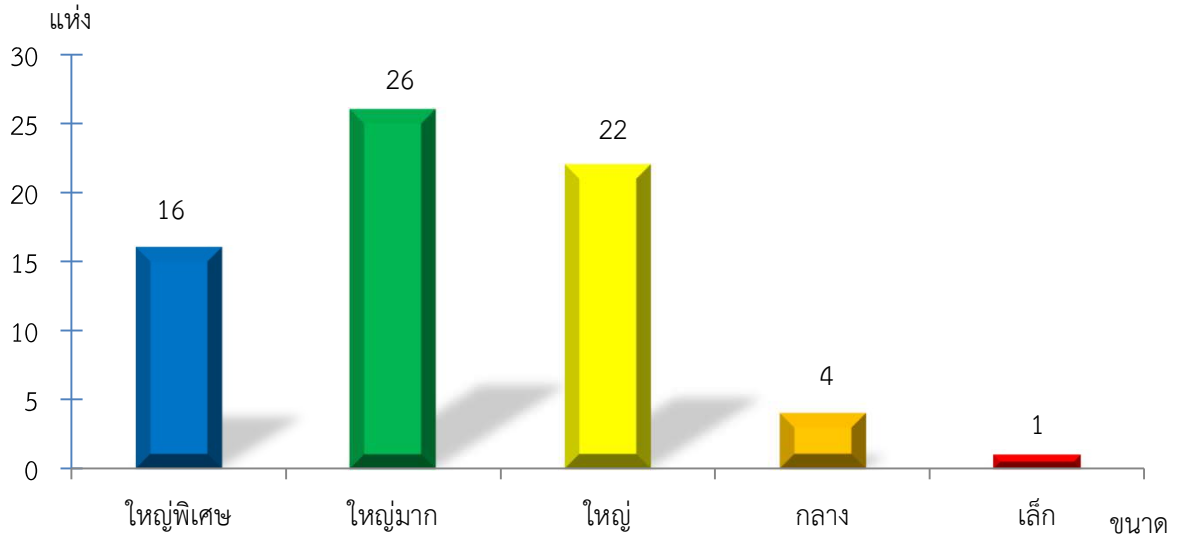

แผนภูมิแสดงจำนวนสหกรณ์และกลุ่มเกษตรกร จำแนกตามขนาด  
นนทบุรี ประจำปี 2565

แผนภูมิแสดงจำนวนภาคการเกษตร นอกภาคการเกษตร และกลุ่มเกษตรกร จำแนกตามขนาด  
นนทบุรี ประจำปี 2565

แผนภูมิแสดงจำนวนสหกรณ์ภาคการเกษตร จำแนกตามขนาด  
นนทบุรี ประจำปี 2565

แผนภูมิแสดงจำนวนสหกรณ์นอกภาคการเกษตร จำแนกตามขนาด  
นนทบุรี ประจำปี 2565