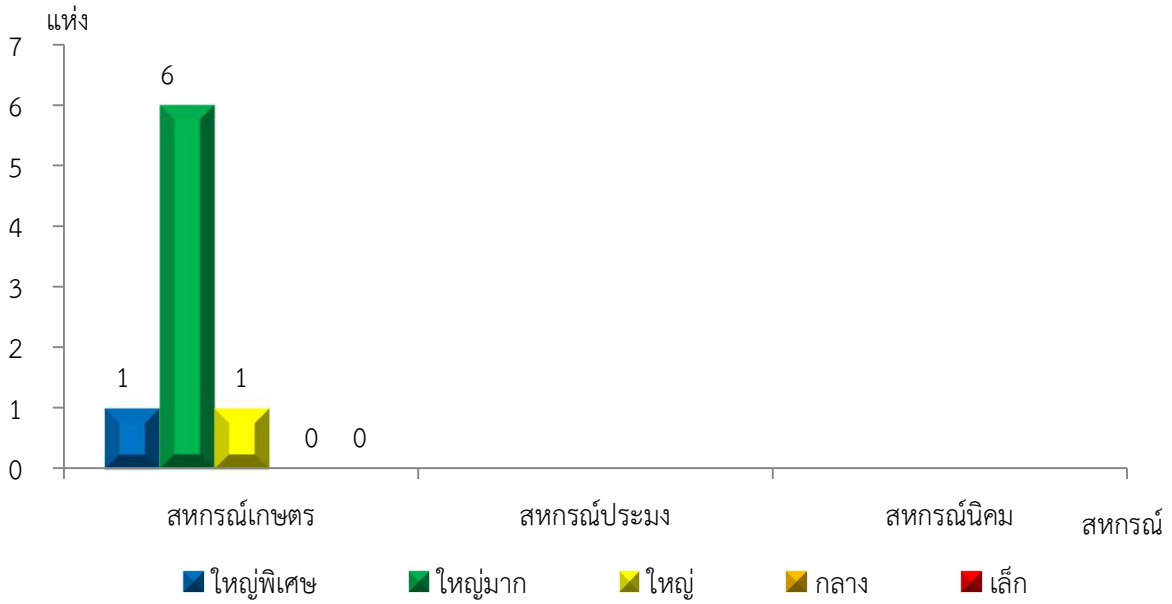

แผนภูมิแสดงจำนวนสหกรณ์และกลุ่มเกษตรกร จำแนกตามขนาด  
นนทบุรี ประจำปี 2565

แผนภูมิแสดงจำนวนภาคการเกษตร นอกภาคการเกษตร และกลุ่มเกษตรกร จำแนกตามขนาด  
นนทบุรี ประจำปี 2565

แผนภูมิแสดงจำนวนสหกรณ์ภาคการเกษตร จำแนกตามขนาด  
นนทบุรี ประจำปี 2565

แผนภูมิแสดงจำนวนสหกรณ์นอกภาคการเกษตร จำแนกตามขนาด  
นนทบุรี ประจำปี 2565