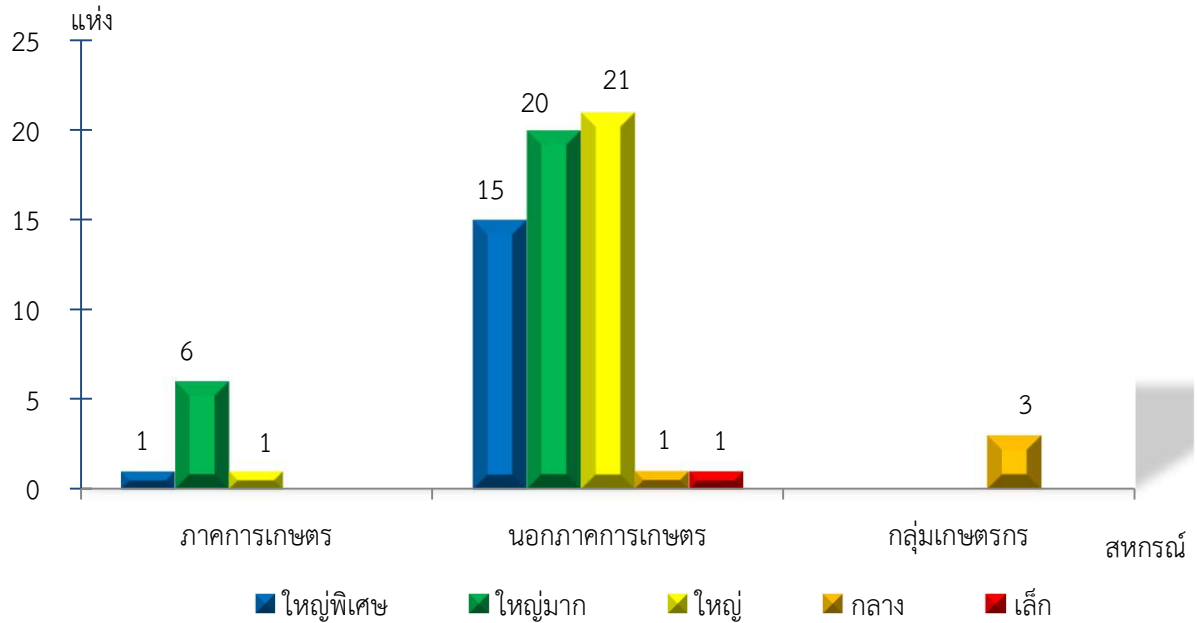

แผนภูมิแสดงจำนวนสหกรณ์และกลุ่มเกษตรกร จำแนกตามขนาด  
นนทบุรี ประจำปี 2565

แผนภูมิแสดงจำนวนภาคการเกษตร นอกภาคการเกษตร และกลุ่มเกษตรกร จำแนกตามขนาด  
นนทบุรี ประจำปี 2565

แผนภูมิแสดงจำนวนสหกรณ์ภาคการเกษตร จำแนกตามขนาด  
นนทบุรี ประจำปี 2565

แผนภูมิแสดงจำนวนสหกรณ์นอกภาคการเกษตร จำแนกตามขนาด  
นนทบุรี ประจำปี 2565