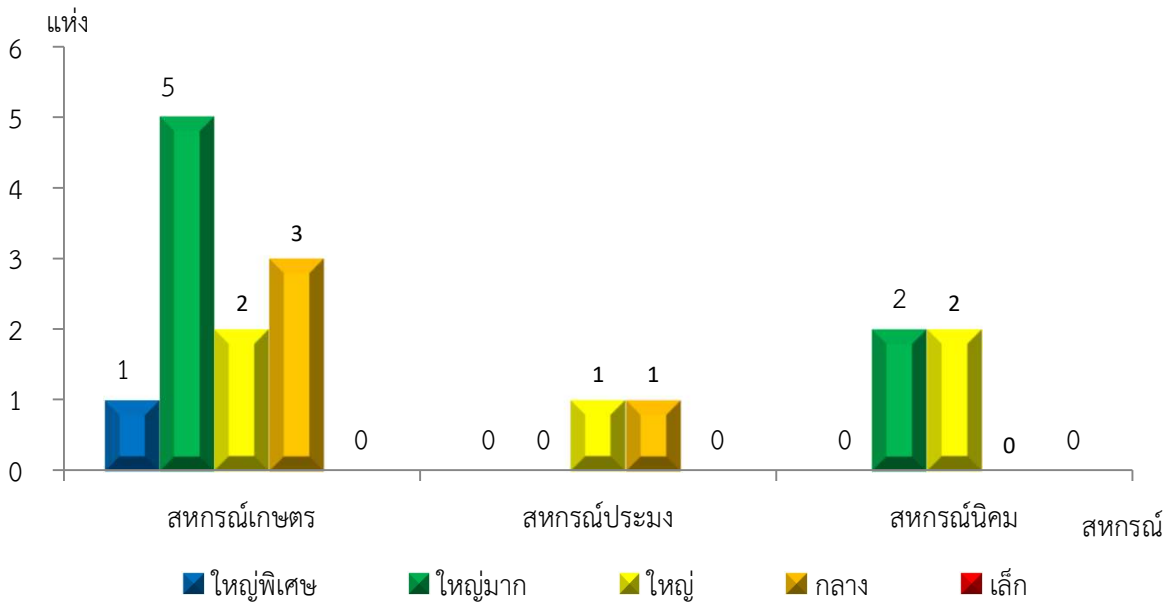

แผนภูมิแสดงจำนวนสหกรณ์และกลุ่มเกษตรกร จำแนกตามขนาด
ปทุมธานี ประจำปี 2565

แผนภูมิแสดงจำนวนภาคการเกษตร นอกภาคการเกษตร และกลุ่มเกษตรกร จำแนกตามขนาด
ปทุมธานี ประจำปี 2565

แผนภูมิแสดงจำนวนสหกรณ์ภาคการเกษตร จำแนกตามขนาด
ปทุมธานี ประจำปี 2565