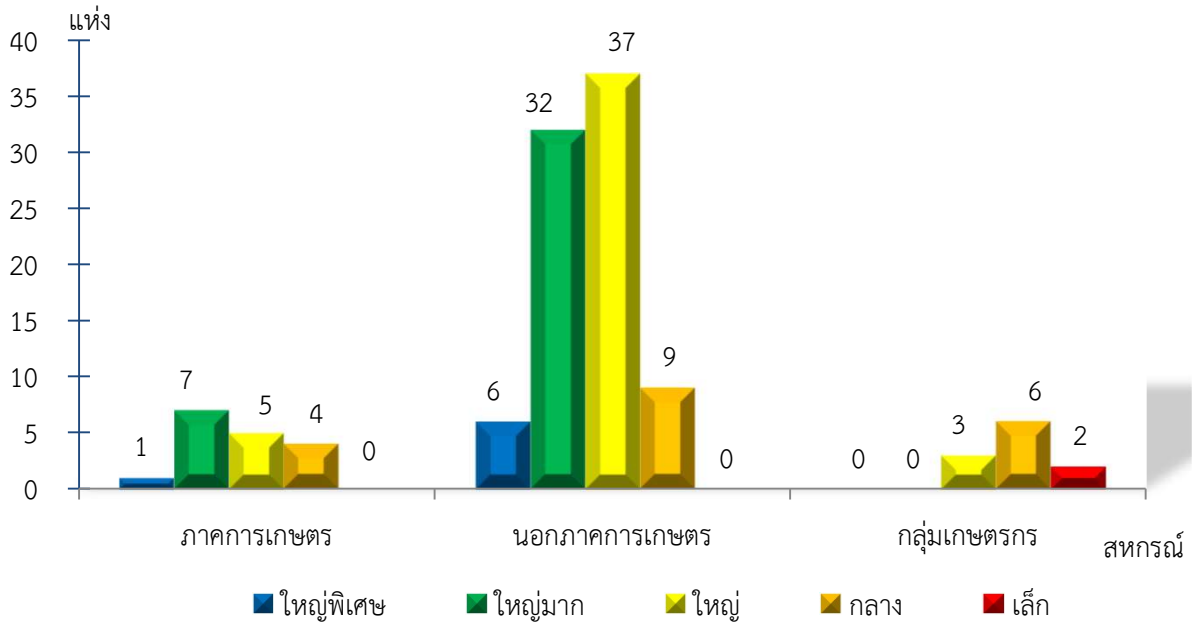

แผนภูมิแสดงจำนวนสหกรณ์และกลุ่มเกษตรกร จำแนกตามขนาด
ปทุมธานี ประจำปี 2565

แผนภูมิแสดงจำนวนภาคการเกษตร นอกภาคการเกษตร และกลุ่มเกษตรกร จำแนกตามขนาด
ปทุมธานี ประจำปี 2565

แผนภูมิแสดงจำนวนสหกรณ์ภาคการเกษตร จำแนกตามขนาด
ปทุมธานี ประจำปี 2565

แผนภูมิแสดงจำนวนสหกรณ์นอกภาคการเกษตร จำแนกตามขนาด
ปทุมธานี ประจำปี 2565