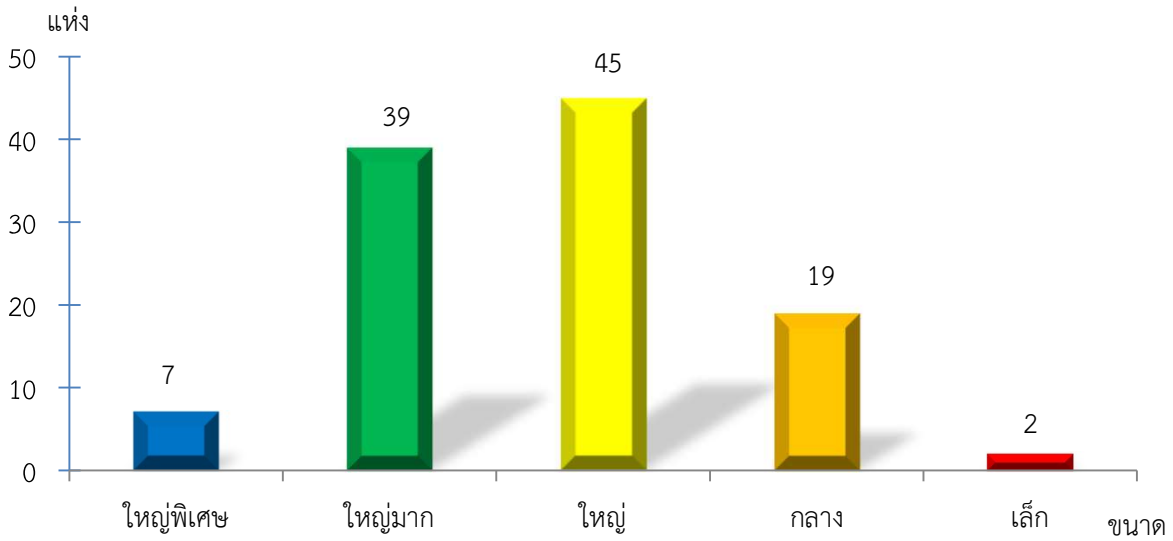

แผนภูมิแสดงจำนวนสหกรณ์และกลุ่มเกษตรกร จำแนกตามขนาด
ปทุมธานี ประจำปี 2565

แผนภูมิแสดงจำนวนภาคการเกษตร นอกภาคการเกษตร และกลุ่มเกษตรกร จำแนกตามขนาด
ปทุมธานี ประจำปี 2565

แผนภูมิแสดงจำนวนสหกรณ์ภาคการเกษตร จำแนกตามขนาด
ปทุมธานี ประจำปี 2565

แผนภูมิแสดงจำนวนสหกรณ์นอกภาคการเกษตร จำแนกตามขนาด
ปทุมธานี ประจำปี 2565