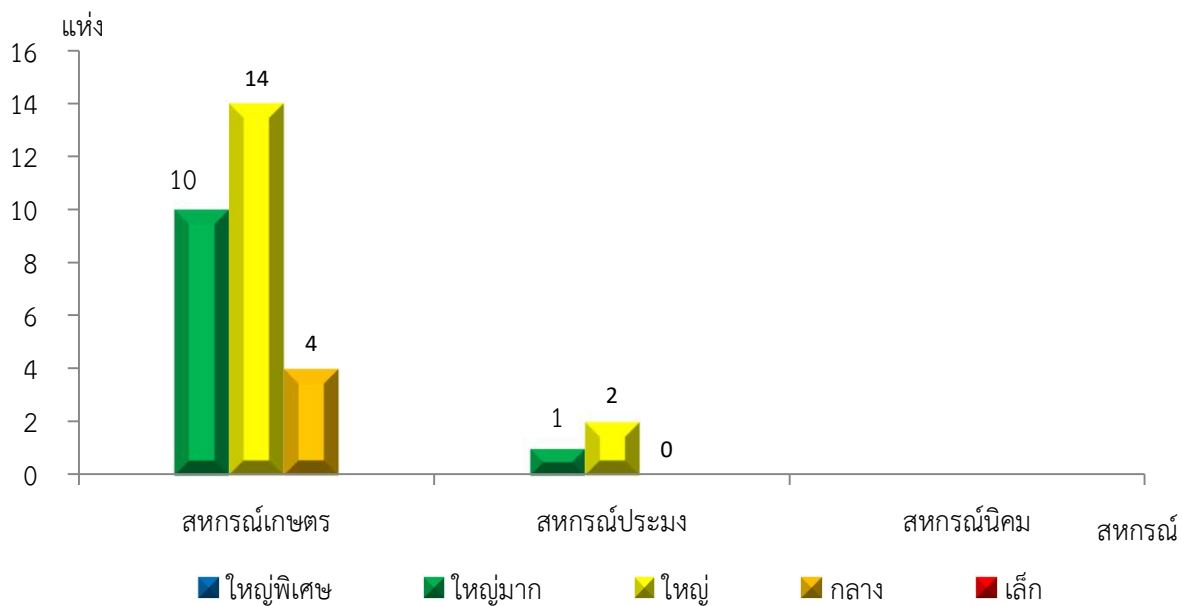

แผนภูมิแสดงจำนวนสหกรณ์และกลุ่มเกษตรกร จำแนกตามขนาด
ปีตตานี ประจำปี 2565

แผนภูมิแสดงจำนวนภาคการเกษตร นอกภาคการเกษตร และกลุ่มเกษตรกร จำแนกตามขนาด
ปีตตานี ประจำปี 2565

แผนภูมิแสดงจำนวนสหกรณ์ภาคการเกษตร จำแนกตามขนาด
ปีตติมาปี 2565

แผนภูมิแสดงจำนวนสหกรณ์นอกภาคการเกษตร จำแนกตามขนาด
ปีตติมาปี 2565