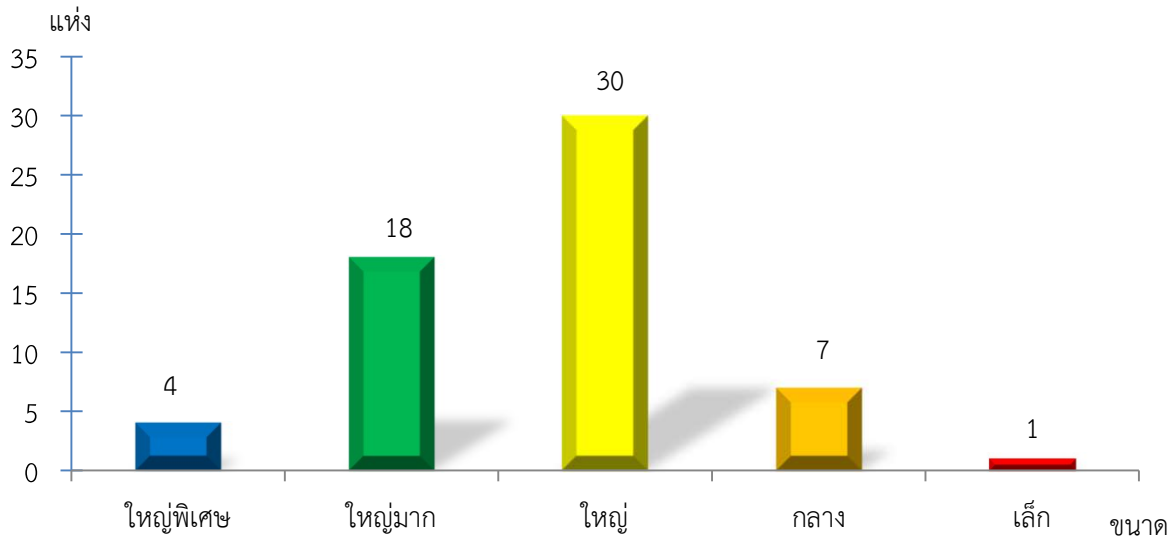

แผนภูมิแสดงจำนวนสหกรณ์และกลุ่มเกษตรกร จำแนกตามขนาด
ปีตตานี ประจำปี 2565

แผนภูมิแสดงจำนวนภาคการเกษตร นอกภาคการเกษตร และกลุ่มเกษตรกร จำแนกตามขนาด
ปีตตานี ประจำปี 2565

แผนภูมิแสดงจำนวนสหกรณ์ภาคการเกษตร จำแนกตามขนาด
ปีตติมาปี 2565

แผนภูมิแสดงจำนวนสหกรณ์นอกภาคการเกษตร จำแนกตามขนาด
ปีตติมาปี 2565