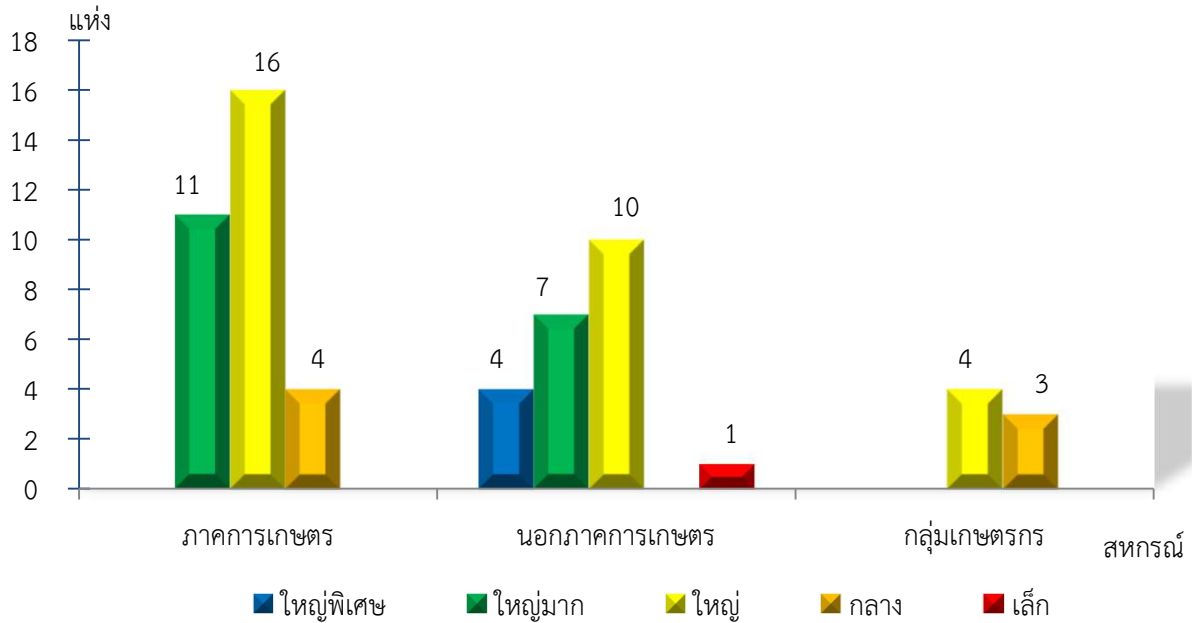

แผนภูมิแสดงจำนวนสหกรณ์และกลุ่มเกษตรกร จำแนกตามขนาด
ปีตตานี ประจำปี 2565

แผนภูมิแสดงจำนวนภาคการเกษตร นอกภาคการเกษตร และกลุ่มเกษตรกร จำแนกตามขนาด
ปีตตานี ประจำปี 2565

แผนภูมิแสดงจำนวนสหกรณ์ภาคการเกษตร จำแนกตามขนาด
ปีตติมาปี 2565

แผนภูมิแสดงจำนวนสหกรณ์นอกภาคการเกษตร จำแนกตามขนาด
ปีตติมาปี 2565