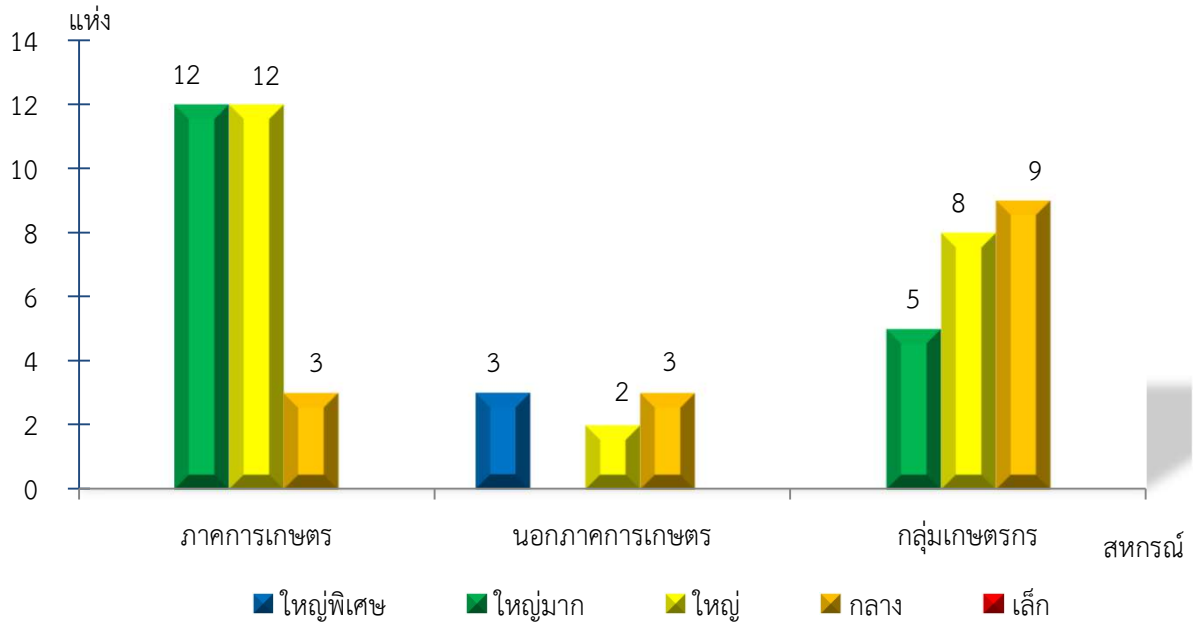

แผนภูมิแสดงจำนวนสหกรณ์และกลุ่มเกษตรกร จำแนกตามขนาด
พังงา ประจำปี 2565

แผนภูมิแสดงจำนวนภาคการเกษตร นอกภาคการเกษตร และกลุ่มเกษตรกร จำแนกตามขนาด
พังงา ประจำปี 2565

แผนภูมิแสดงจำนวนสหกรณ์ภาคการเกษตร จำแนกตามขนาด
พังงา ประจำปี 2565