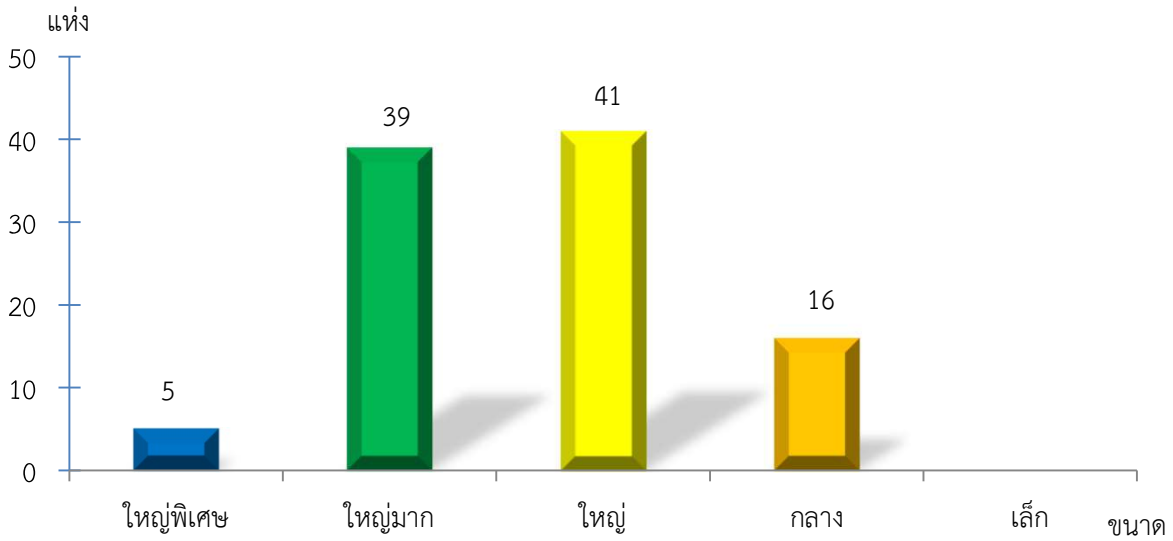

แผนภูมิแสดงจำนวนสหกรณ์และกลุ่มเกษตรกร จำแนกตามขนาด
พัทลุง ประจำปี 2565

แผนภูมิแสดงจำนวนภาคการเกษตร นอกภาคการเกษตร และกลุ่มเกษตรกร จำแนกตามขนาด
พัทลุง ประจำปี 2565

แผนภูมิแสดงจำนวนสหกรณ์ภาคการเกษตร จำแนกตามขนาด
พัทลุง ประจำปี 2565