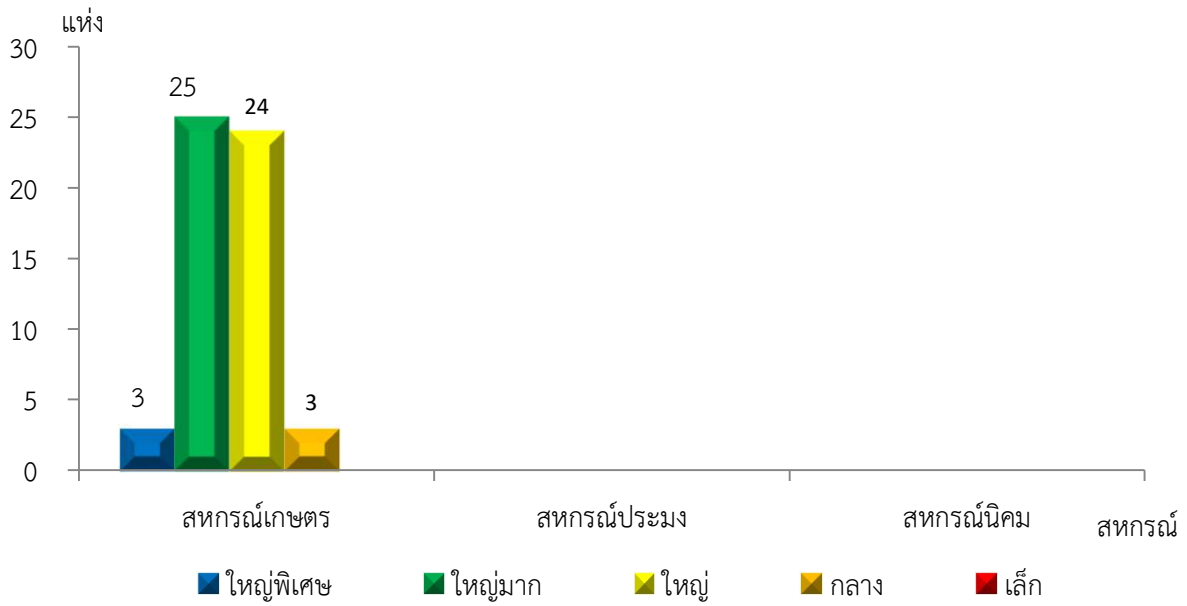

แผนภูมิแสดงจำนวนสหกรณ์และกลุ่มเกษตรกร จำแนกตามขนาด
พัทลุง ประจำปี 2565

แผนภูมิแสดงจำนวนภาคการเกษตร นอกภาคการเกษตร และกลุ่มเกษตรกร จำแนกตามขนาด
พัทลุง ประจำปี 2565

แผนภูมิแสดงจำนวนสหกรณ์ภาคการเกษตร จำแนกตามขนาด
พัทลุง ประจำปี 2565