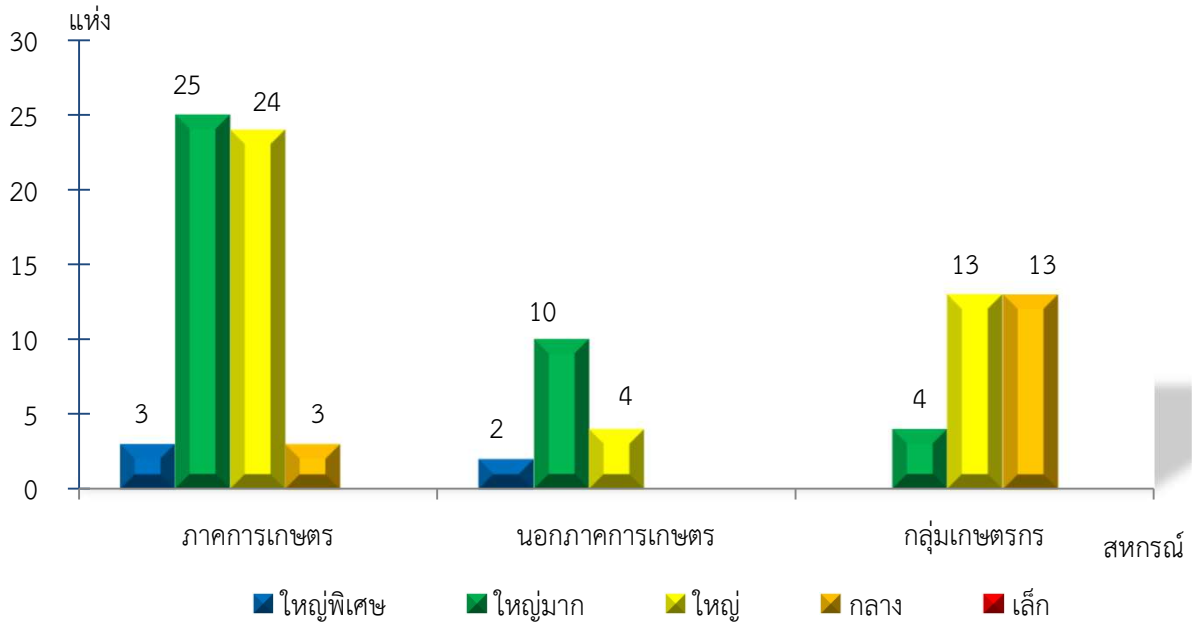

แผนภูมิแสดงจำนวนสหกรณ์และกลุ่มเกษตรกร จำแนกตามขนาด
พัทลุง ประจำปี 2565

แผนภูมิแสดงจำนวนภาคการเกษตร นอกภาคการเกษตร และกลุ่มเกษตรกร จำแนกตามขนาด
พัทลุง ประจำปี 2565

แผนภูมิแสดงจำนวนสหกรณ์ภาคการเกษตร จำแนกตามขนาด
พัทลุง ประจำปี 2565