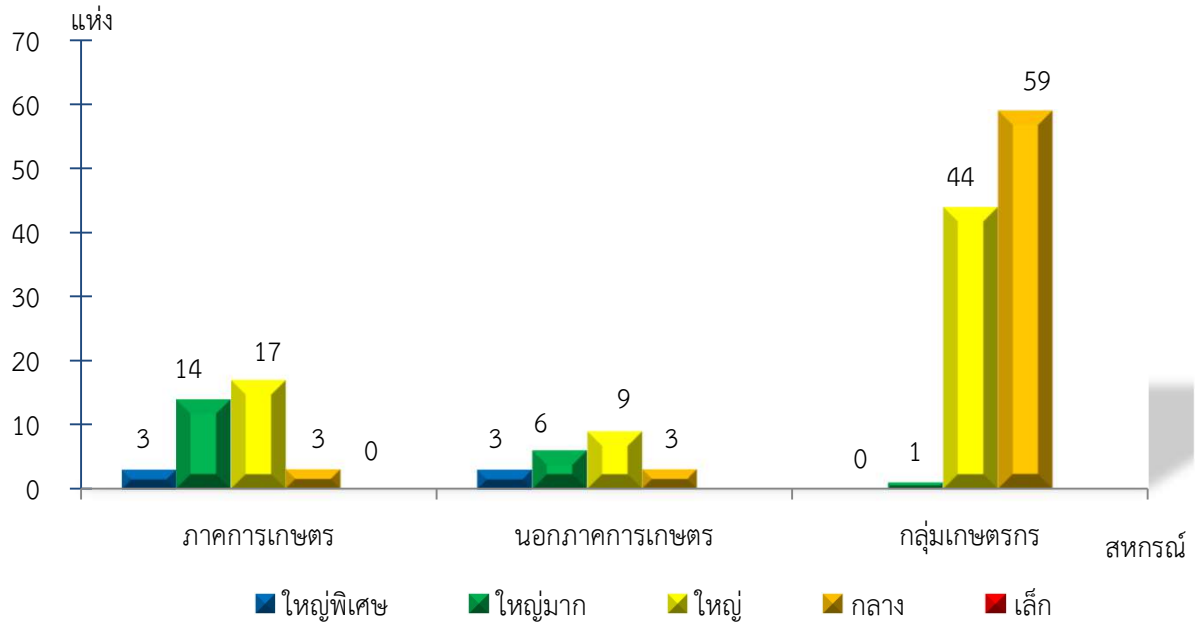

แผนภูมิแสดงจำนวนสหกรณ์และกลุ่มเกษตรกร จำแนกตามขนาด
พะเยา ประจำปี 2565

แผนภูมิแสดงจำนวนภาคการเกษตร นอกภาคการเกษตร และกลุ่มเกษตรกร จำแนกตามขนาด
พะเยา ประจำปี 2565

แผนภูมิแสดงจำนวนสหกรณ์ภาคการเกษตร จำแนกตามขนาด
พะเยา ประจำปี 2565

แผนภูมิแสดงจำนวนสหกรณ์นอกภาคการเกษตร จำแนกตามขนาด
พะเยา ประจำปี 2565