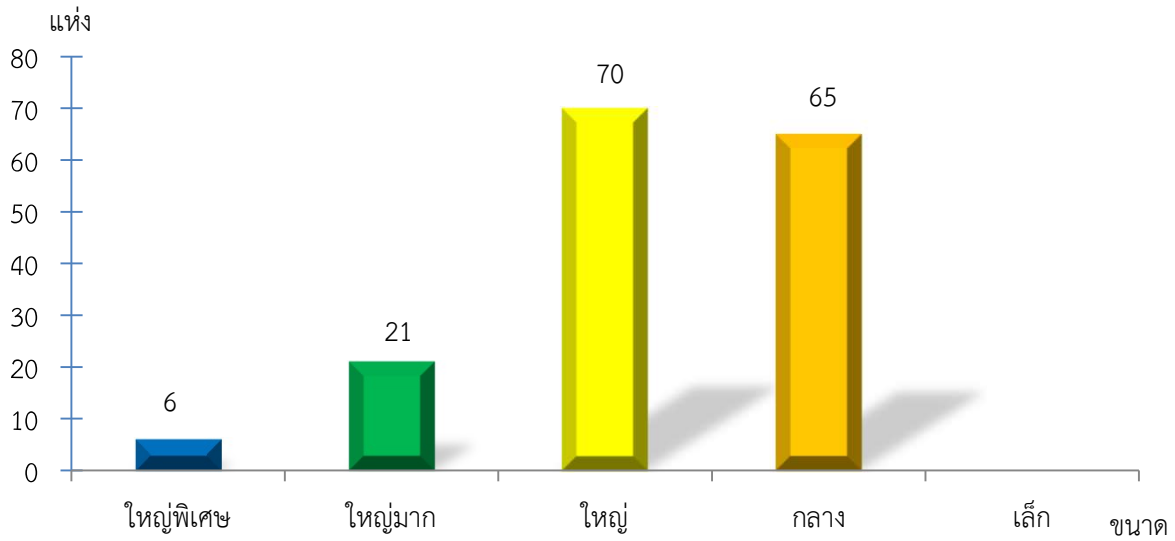

แผนภูมิแสดงจำนวนสหกรณ์และกลุ่มเกษตรกร จำแนกตามขนาด
พะเยา ประจำปี 2565

แผนภูมิแสดงจำนวนภาคการเกษตร นอกภาคการเกษตร และกลุ่มเกษตรกร จำแนกตามขนาด
พะเยา ประจำปี 2565

แผนภูมิแสดงจำนวนสหกรณ์ภาคการเกษตร จำแนกตามขนาด
พะเยา ประจำปี 2565

แผนภูมิแสดงจำนวนสหกรณ์นอกภาคการเกษตร จำแนกตามขนาด
พะเยา ประจำปี 2565