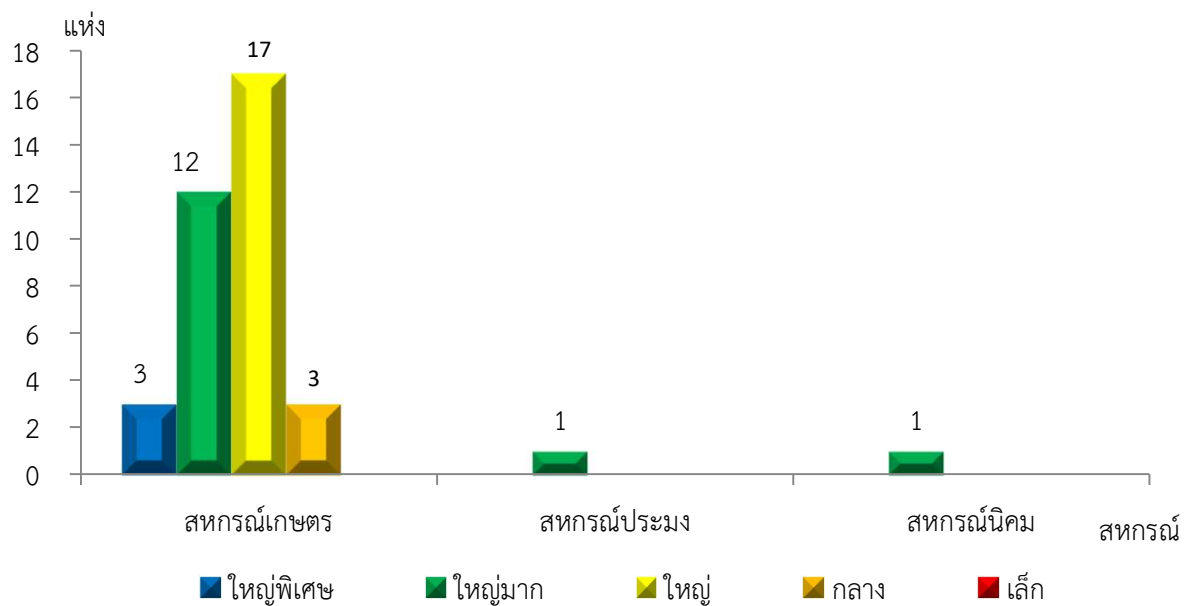

แผนภูมิแสดงจำนวนสหกรณ์และกลุ่มเกษตรกร จำแนกตามขนาด
พะเยา ประจำปี 2565

แผนภูมิแสดงจำนวนภาคการเกษตร นอกภาคการเกษตร และกลุ่มเกษตรกร จำแนกตามขนาด
พะเยา ประจำปี 2565

แผนภูมิแสดงจำนวนสหกรณ์ภาคการเกษตร จำแนกตามขนาด
พะเยา ประจำปี 2565

แผนภูมิแสดงจำนวนสหกรณ์นอกภาคการเกษตร จำแนกตามขนาด
พะเยา ประจำปี 2565