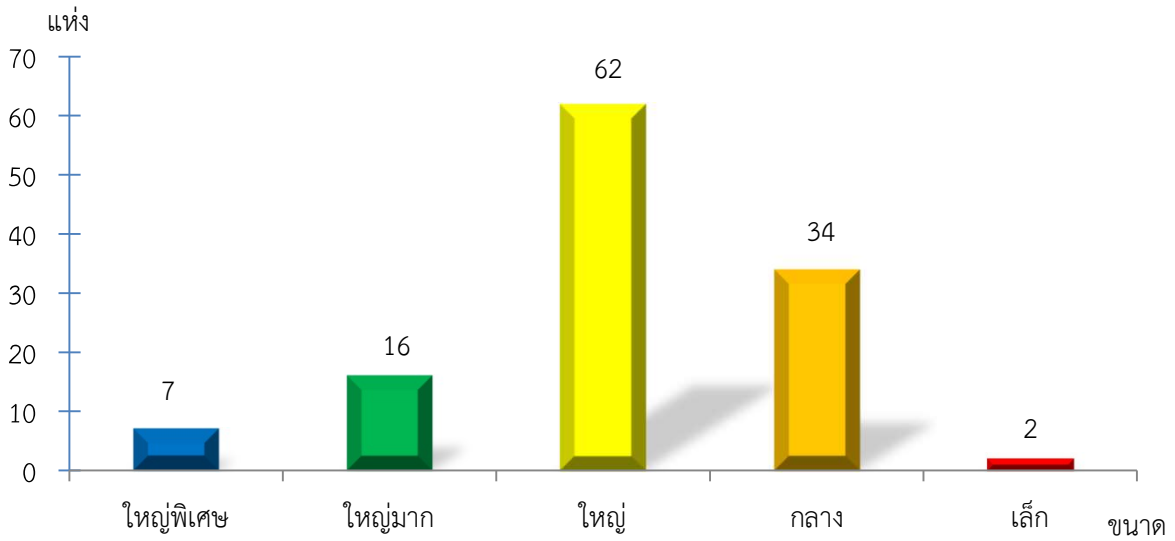

แผนภูมิแสดงจำนวนสหกรณ์และกลุ่มเกษตรกร จำแนกตามขนาด  
เพชรบูรณ์ ประจำปี 2565

แผนภูมิแสดงจำนวนภาคการเกษตร นอกภาคการเกษตร และกลุ่มเกษตรกร จำแนกตามขนาด  
เพชรบูรณ์ ประจำปี 2565

แผนภูมิแสดงจำนวนสหกรณ์ภาคการเกษตร จำแนกตามขนาด  
เพชรบูรณ์ ประจำปี 2565

แผนภูมิแสดงจำนวนสหกรณ์นอกภาคการเกษตร จำแนกตามขนาด  
เพชรบูรณ์ ประจำปี 2565