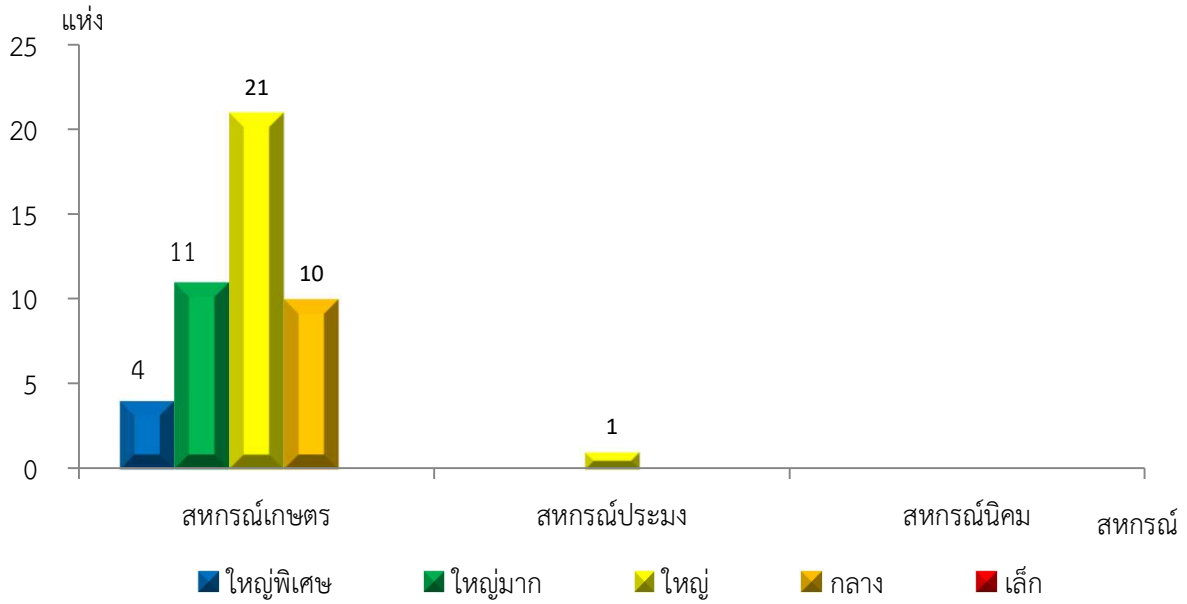

แผนภูมิแสดงจำนวนสหกรณ์และกลุ่มเกษตรกร จำแนกตามขนาด  
เพชรบูรณ์ ประจำปี 2565

แผนภูมิแสดงจำนวนภาคการเกษตร นอกภาคการเกษตร และกลุ่มเกษตรกร จำแนกตามขนาด  
เพชรบูรณ์ ประจำปี 2565

แผนภูมิแสดงจำนวนสหกรณ์ภาคการเกษตร จำแนกตามขนาด  
เพชรบูรณ์ ประจำปี 2565

แผนภูมิแสดงจำนวนสหกรณ์นอกภาคการเกษตร จำแนกตามขนาด  
เพชรบูรณ์ ประจำปี 2565