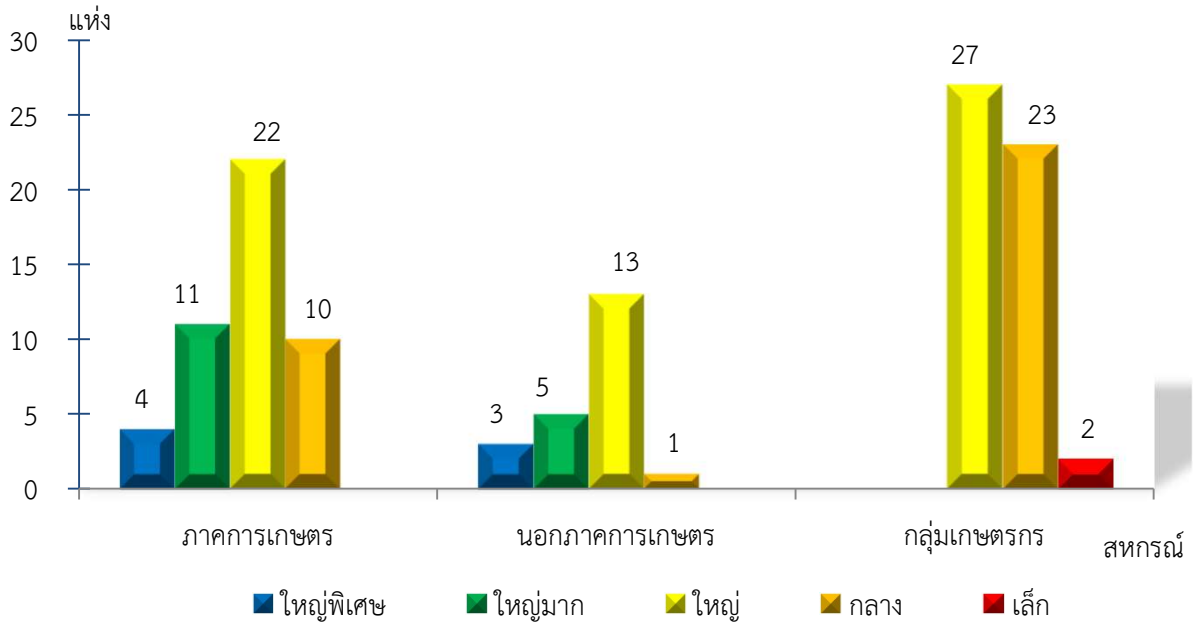

แผนภูมิแสดงจำนวนสหกรณ์และกลุ่มเกษตรกร จำแนกตามขนาด  
เพชรบูรณ์ ประจำปี 2565

แผนภูมิแสดงจำนวนภาคการเกษตร นอกภาคการเกษตร และกลุ่มเกษตรกร จำแนกตามขนาด  
เพชรบูรณ์ ประจำปี 2565

แผนภูมิแสดงจำนวนสหกรณ์ภาคการเกษตร จำแนกตามขนาด  
เพชรบูรณ์ ประจำปี 2565

แผนภูมิแสดงจำนวนสหกรณ์นอกภาคการเกษตร จำแนกตามขนาด  
เพชรบูรณ์ ประจำปี 2565