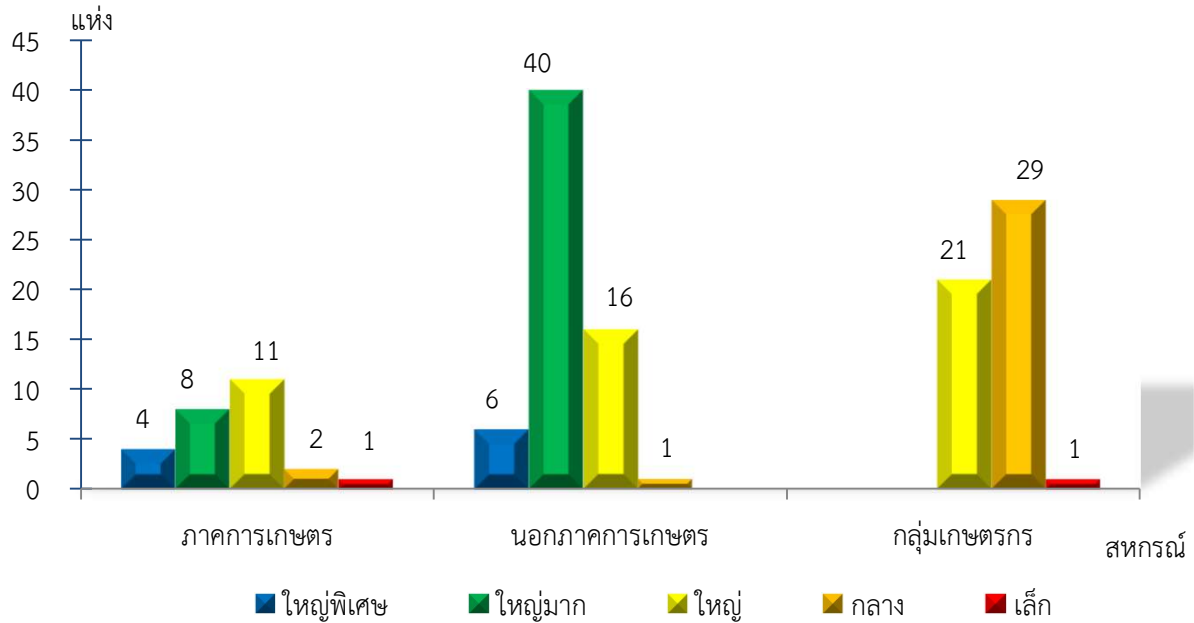

แผนภูมิแสดงจำนวนสหกรณ์และกลุ่มเกษตรกร จำแนกตามขนาด
เพชรบุรี ประจำปี 2565

แผนภูมิแสดงจำนวนภาคการเกษตร นอกภาคการเกษตร และกลุ่มเกษตรกร จำแนกตามขนาด
เพชรบุรี ประจำปี 2565

แผนภูมิแสดงจำนวนสหกรณ์ภาคการเกษตร จำแนกตามขนาด
เพชรบุรี ประจำปี 2565