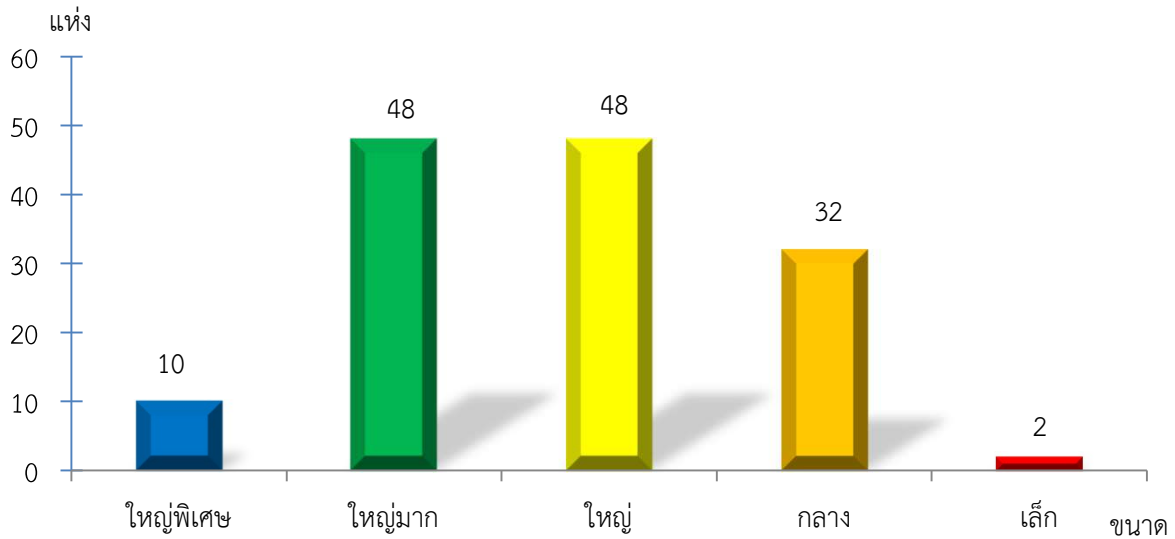

แผนภูมิแสดงจำนวนสหกรณ์และกลุ่มเกษตรกร จำแนกตามขนาด
เพชรบุรี ประจำปี 2565

แผนภูมิแสดงจำนวนภาคการเกษตร นอกภาคการเกษตร และกลุ่มเกษตรกร จำแนกตามขนาด
เพชรบุรี ประจำปี 2565

แผนภูมิแสดงจำนวนสหกรณ์ภาคการเกษตร จำแนกตามขนาด
เพชรบุรี ประจำปี 2565