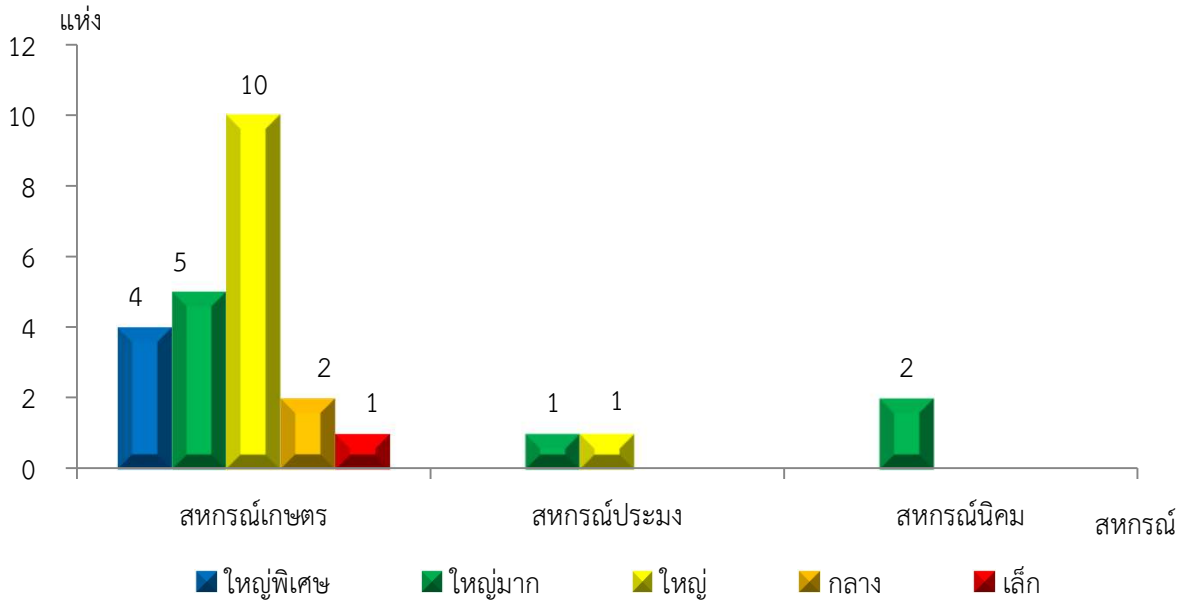

แผนภูมิแสดงจำนวนสหกรณ์และกลุ่มเกษตรกร จำแนกตามขนาด
เพชรบุรี ประจำปี 2565

แผนภูมิแสดงจำนวนภาคการเกษตร นอกภาคการเกษตร และกลุ่มเกษตรกร จำแนกตามขนาด
เพชรบุรี ประจำปี 2565

แผนภูมิแสดงจำนวนสหกรณ์ภาคการเกษตร จำแนกตามขนาด
เพชรบุรี ประจำปี 2565