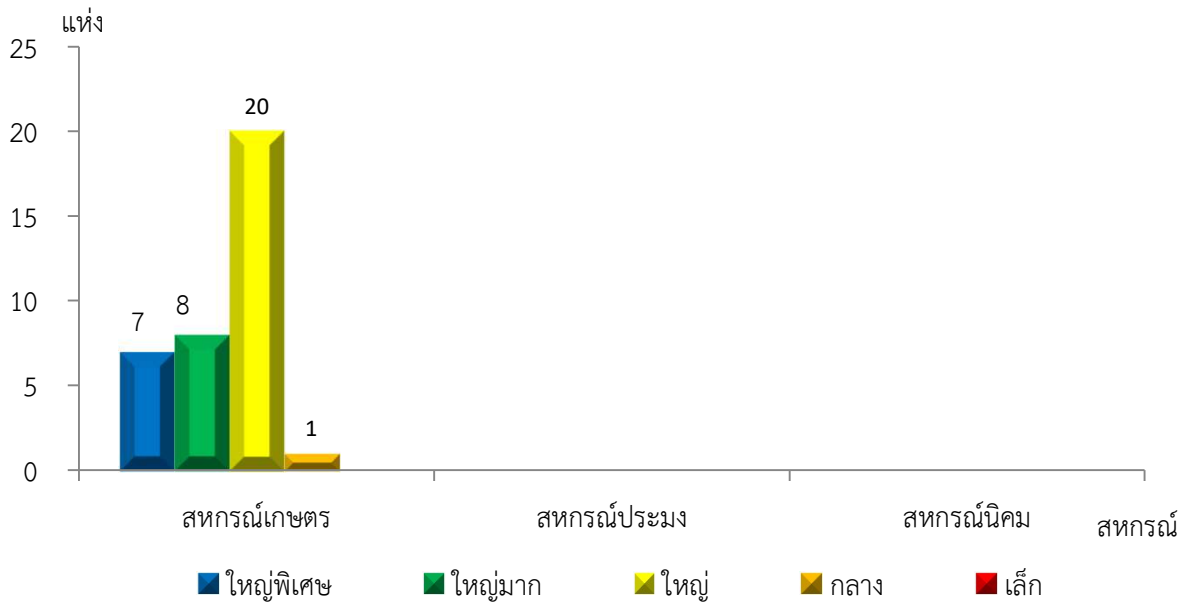

แผนภูมิแสดงจำนวนสหกรณ์และกลุ่มเกษตรกร จำแนกตามขนาด
พิจิตร ประจำปี 2565

แผนภูมิแสดงจำนวนภาคการเกษตร นอกภาคการเกษตร และกลุ่มเกษตรกร จำแนกตามขนาด
พิจิตร ประจำปี 2565

แผนภูมิแสดงจำนวนสหกรณ์ภาคการเกษตร จำแนกตามขนาด
พิจิตร ประจำปี 2565

แผนภูมิแสดงจำนวนสหกรณ์นอกภาคการเกษตร จำแนกตามขนาด
พิจิตร ประจำปี 2565