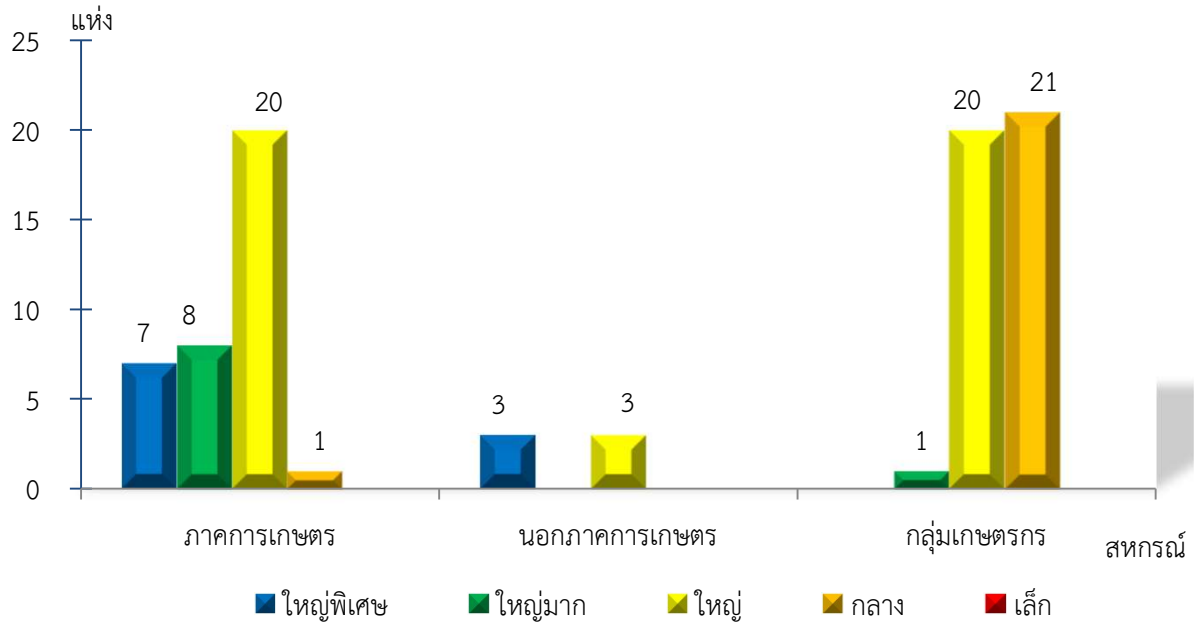

แผนภูมิแสดงจำนวนสหกรณ์และกลุ่มเกษตรกร จำแนกตามขนาด
พิจิตร ประจำปี 2565

แผนภูมิแสดงจำนวนภาคการเกษตร นอกภาคการเกษตร และกลุ่มเกษตรกร จำแนกตามขนาด
พิจิตร ประจำปี 2565

แผนภูมิแสดงจำนวนสหกรณ์ภาคการเกษตร จำแนกตามขนาด
พิจิตร ประจำปี 2565

แผนภูมิแสดงจำนวนสหกรณ์นอกภาคการเกษตร จำแนกตามขนาด
พิจิตร ประจำปี 2565