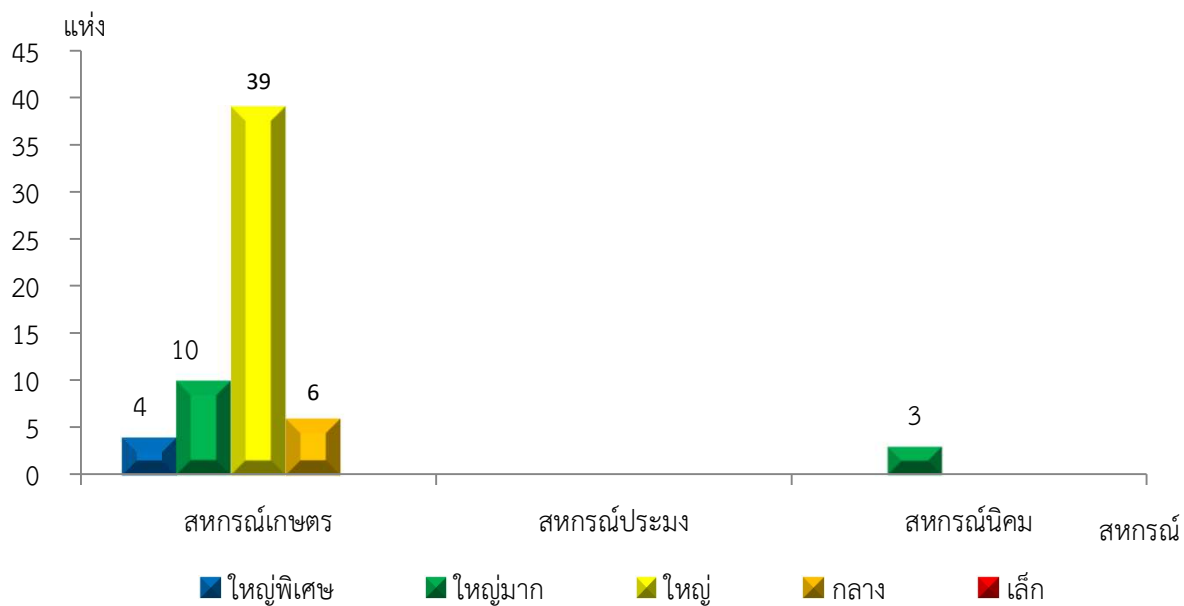

แผนภูมิแสดงจำนวนสหกรณ์และกลุ่มเกษตรกร จำแนกตามขนาด
 พืชปลูก ประจำปี 2565

แผนภูมิแสดงจำนวนภาคการเกษตร นอกภาคการเกษตร และกลุ่มเกษตรกร จำแนกตามขนาด
 พืชปลูก ประจำปี 2565

แผนภูมิแสดงจำนวนสหกรณ์ภาคการเกษตร จำแนกตามขนาด
 พืชปลูก ประจำปี 2565

แผนภูมิแสดงจำนวนสหกรณ์นอกภาคการเกษตร จำแนกตามขนาด
 พืชปลูก ประจำปี 2565