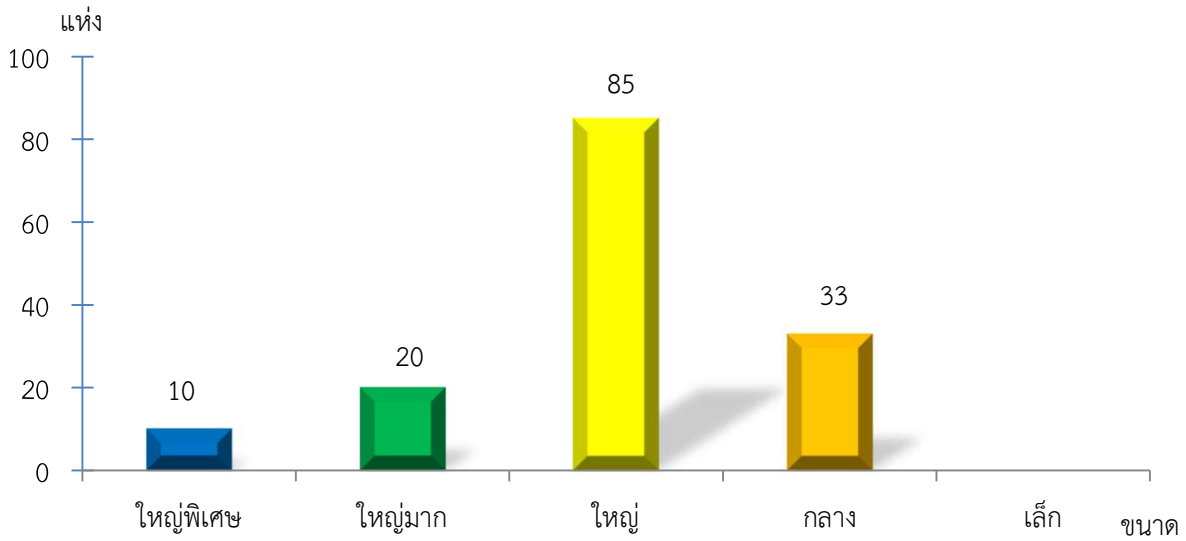

แผนภูมิแสดงจำนวนสหกรณ์และกลุ่มเกษตรกร จำแนกตามขนาด
 พืชปลูก ประจำปี 2565

แผนภูมิแสดงจำนวนภาคการเกษตร นอกภาคการเกษตร และกลุ่มเกษตรกร จำแนกตามขนาด
 พืชปลูก ประจำปี 2565

แผนภูมิแสดงจำนวนสหกรณ์ภาคการเกษตร จำแนกตามขนาด
 พืชปลูก ประจำปี 2565

แผนภูมิแสดงจำนวนสหกรณ์นอกภาคการเกษตร จำแนกตามขนาด
 พืชปลูก ประจำปี 2565