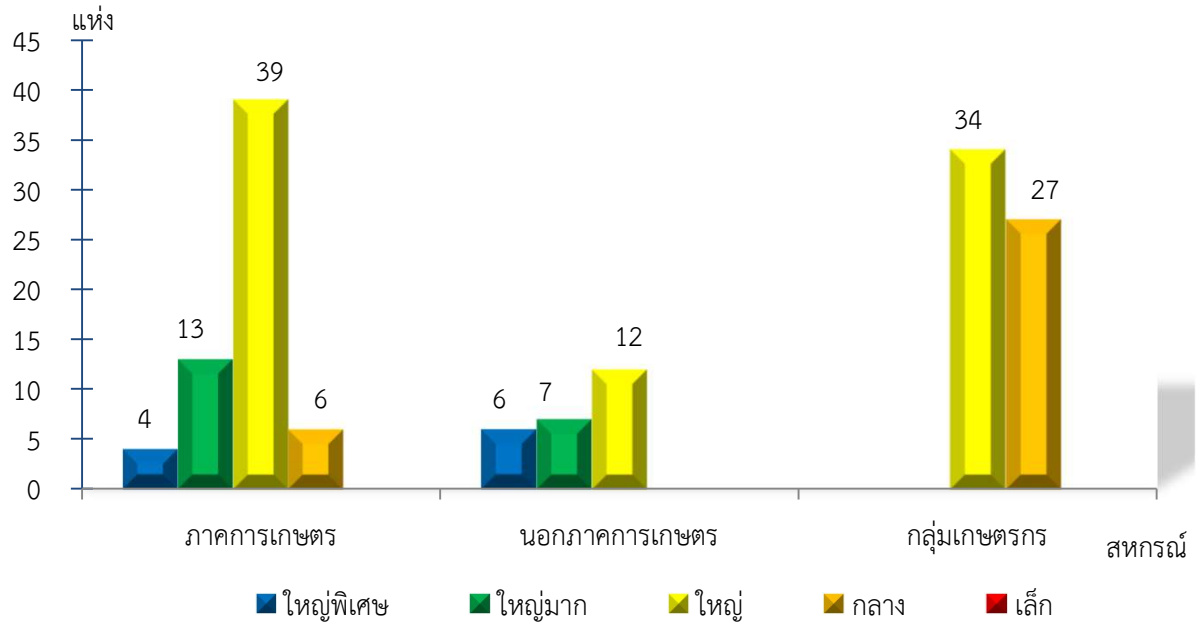

แผนภูมิแสดงจำนวนสหกรณ์และกลุ่มเกษตรกร จำแนกตามขนาด
 พืชปลูก ประจำปี 2565

แผนภูมิแสดงจำนวนภาคการเกษตร นอกภาคการเกษตร และกลุ่มเกษตรกร จำแนกตามขนาด
 พืชปลูก ประจำปี 2565

แผนภูมิแสดงจำนวนสหกรณ์ภาคการเกษตร จำแนกตามขนาด
 พืชปลูก ประจำปี 2565

แผนภูมิแสดงจำนวนสหกรณ์นอกภาคการเกษตร จำแนกตามขนาด
 พืชปลูก ประจำปี 2565