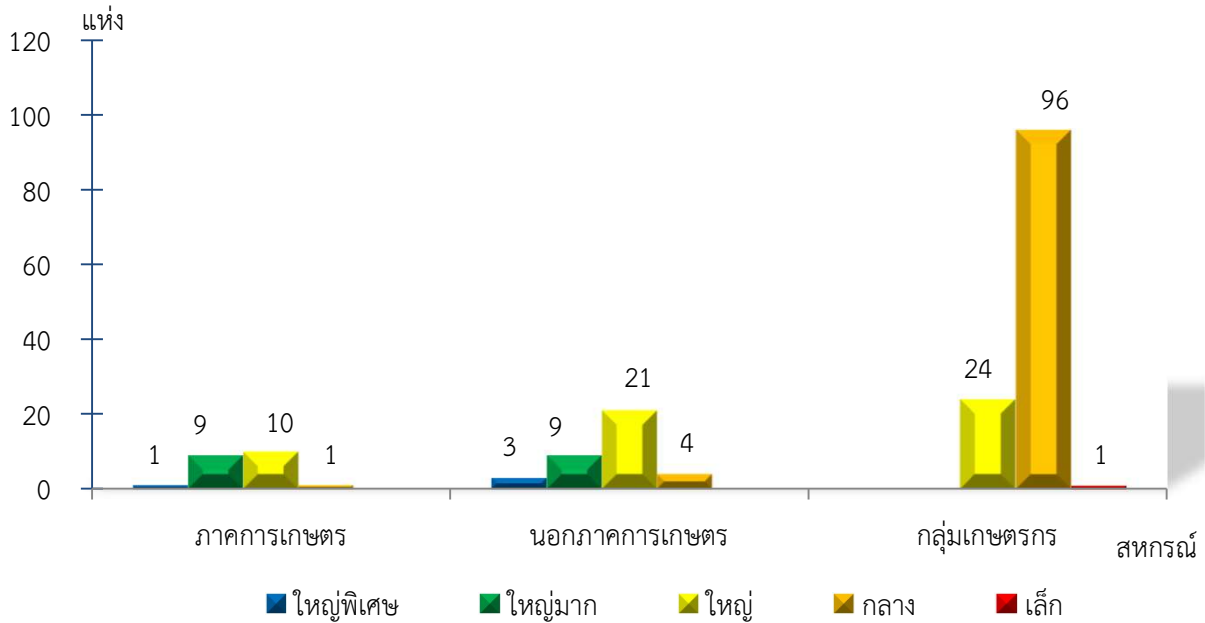

แผนภูมิแสดงจำนวนสหกรณ์และกลุ่มเกษตรกร จำแนกตามขนาด
แพร์ ประจำปี 2565

แผนภูมิแสดงจำนวนภาคการเกษตร นอกภาคการเกษตร และกลุ่มเกษตรกร จำแนกตามขนาด
แพร์ ประจำปี 2565

แผนภูมิแสดงจำนวนสหกรณ์ภาคการเกษตร จำแนกตามขนาด
แพร่ ประจำปี 2565

แผนภูมิแสดงจำนวนสหกรณ์นอกภาคการเกษตร จำแนกตามขนาด
แพร่ ประจำปี 2565