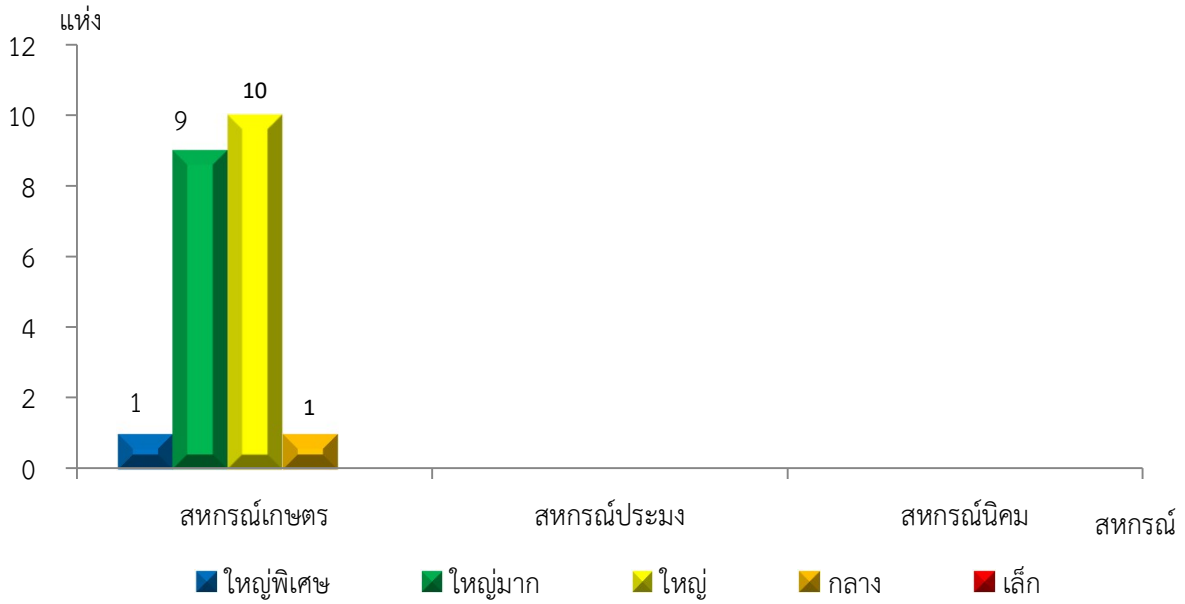

แผนภูมิแสดงจำนวนสหกรณ์และกลุ่มเกษตรกร จำแนกตามขนาด
แพร์ ประจำปี 2565

แผนภูมิแสดงจำนวนภาคการเกษตร นอกภาคการเกษตร และกลุ่มเกษตรกร จำแนกตามขนาด
แพร์ ประจำปี 2565

แผนภูมิแสดงจำนวนสหกรณ์ภาคการเกษตร จำแนกตามขนาด
แพร่ ประจำปี 2565