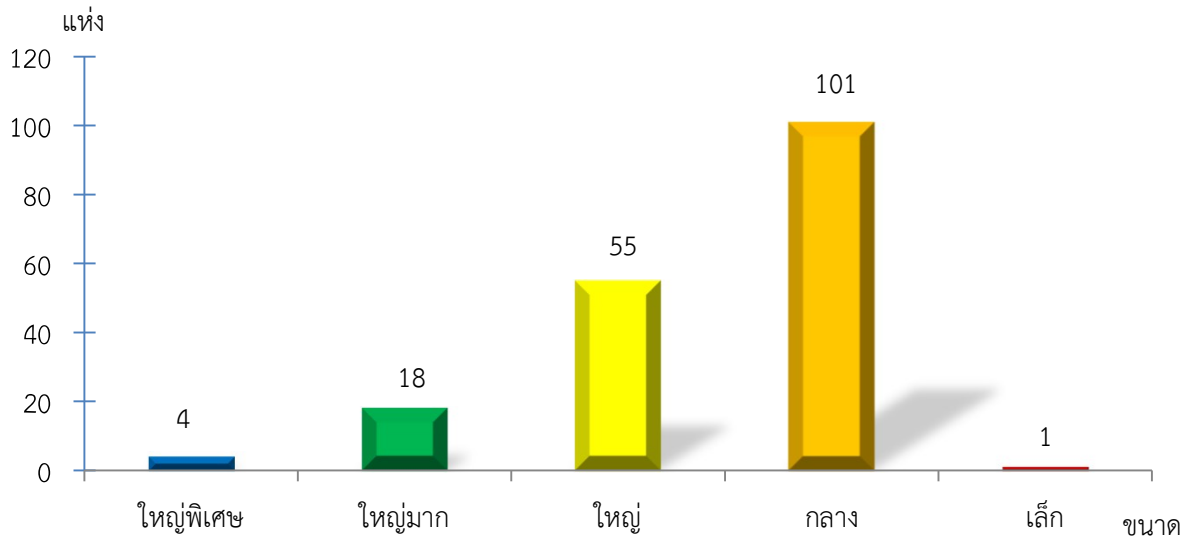

แผนภูมิแสดงจำนวนสหกรณ์และกลุ่มเกษตรกร จำแนกตามขนาด
แพร์ ประจำปี 2565

แผนภูมิแสดงจำนวนภาคการเกษตร นอกภาคการเกษตร และกลุ่มเกษตรกร จำแนกตามขนาด
แพร์ ประจำปี 2565

แผนภูมิแสดงจำนวนสหกรณ์ภาคการเกษตร จำแนกตามขนาด
แพร่ ประจำปี 2565