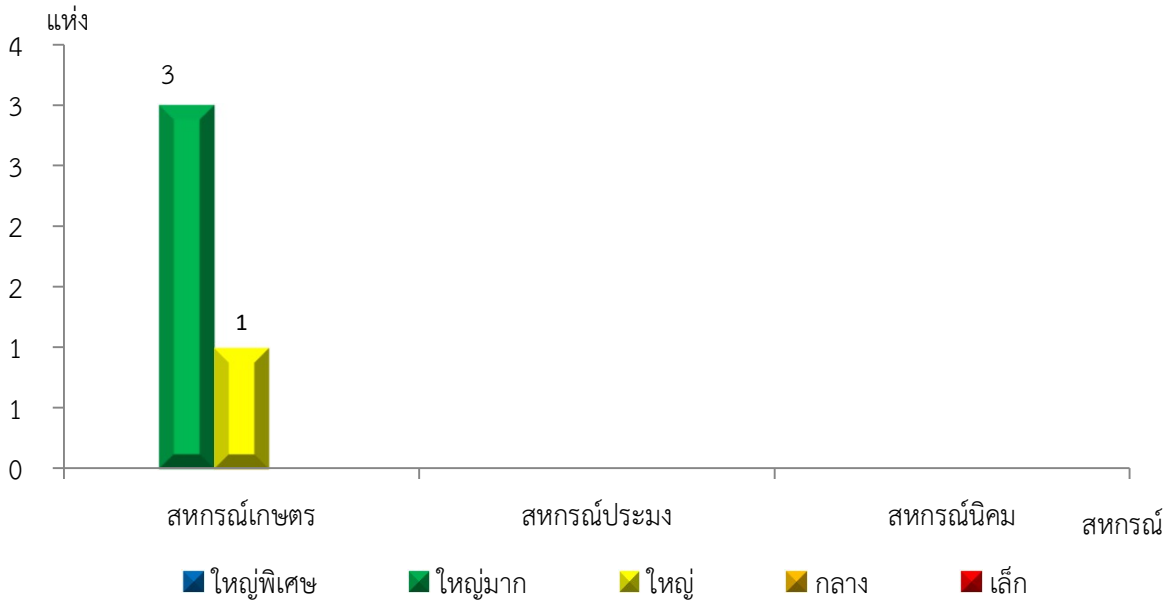

แผนภูมิแสดงจำนวนสหกรณ์และกลุ่มเกษตรกร จำแนกตามขนาด  
 ภูเก็ต ประจำปี 2565

แผนภูมิแสดงจำนวนภาคการเกษตร นอกภาคการเกษตร และกลุ่มเกษตรกร จำแนกตามขนาด  
 ภูเก็ต ประจำปี 2565

แผนภูมิแสดงจำนวนสหกรณ์ภาคการเกษตร จำแนกตามขนาด  
 ภูเก็ต ประจำปี 2565