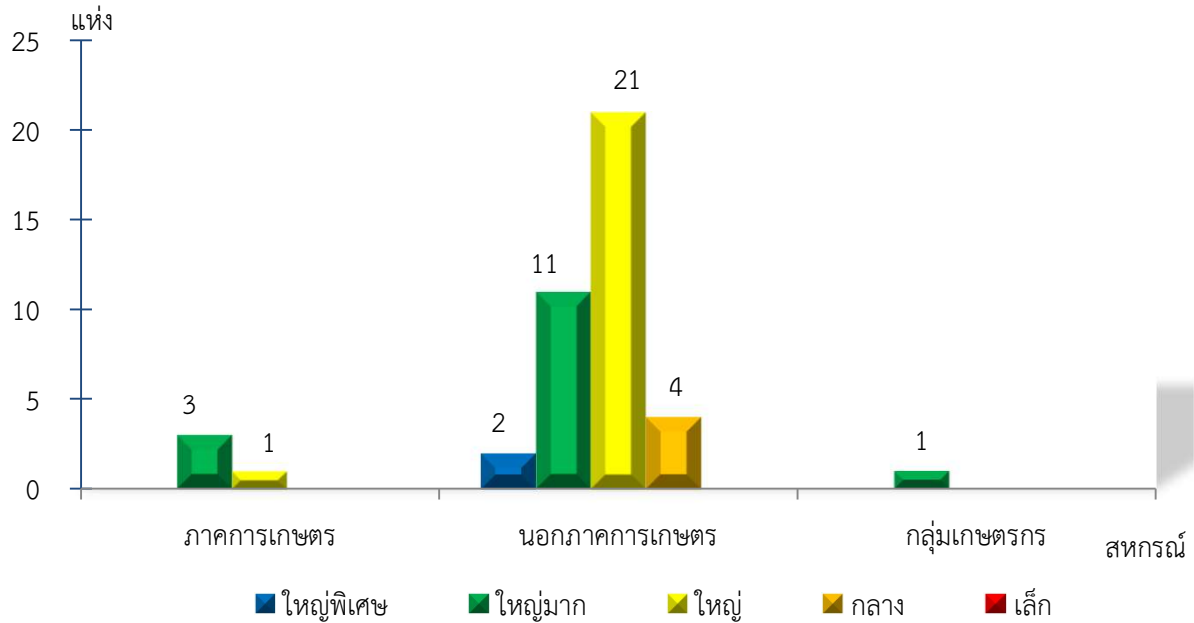

แผนภูมิแสดงจำนวนสหกรณ์และกลุ่มเกษตรกร จำแนกตามขนาด  
 ภูเก็ต ประจำปี 2565

แผนภูมิแสดงจำนวนภาคการเกษตร นอกภาคการเกษตร และกลุ่มเกษตรกร จำแนกตามขนาด  
 ภูเก็ต ประจำปี 2565

แผนภูมิแสดงจำนวนสหกรณ์ภาคการเกษตร จำแนกตามขนาด  
 ภูเก็ต ประจำปี 2565

แผนภูมิแสดงจำนวนสหกรณ์นอกภาคการเกษตร จำแนกตามขนาด  
 ภูเก็ต ประจำปี 2565