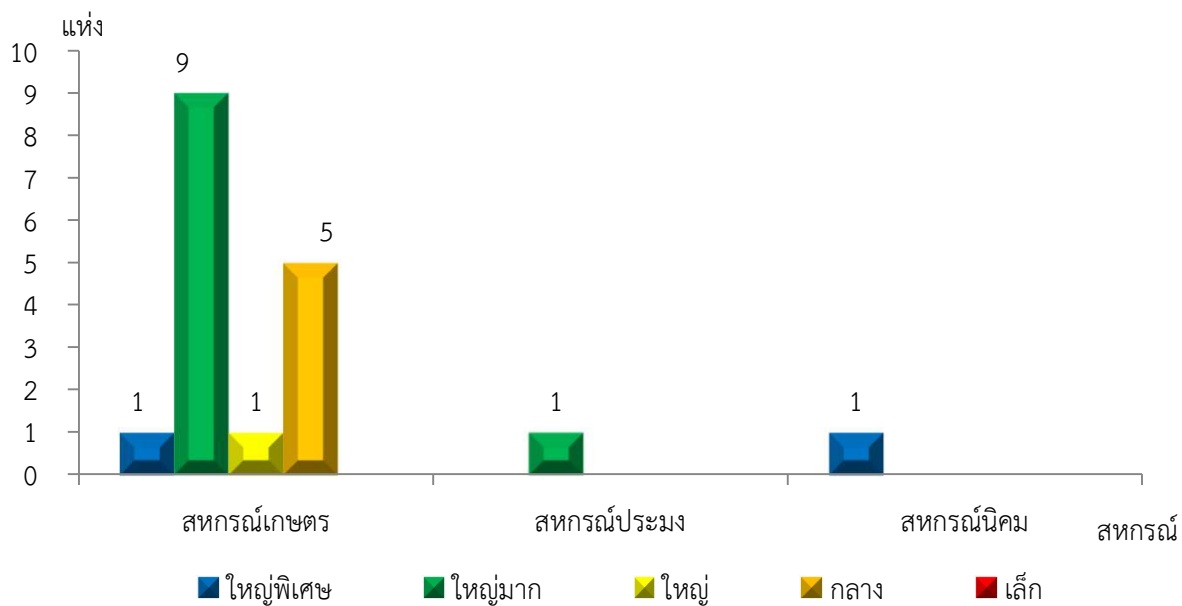

แผนภูมิแสดงจำนวนสหกรณ์และกลุ่มเกษตรกร จำแนกตามขนาด  
ปราจีนบุรี ประจำปี 2565

แผนภูมิแสดงจำนวนภาคการเกษตร นอกภาคการเกษตร และกลุ่มเกษตรกร จำแนกตามขนาด  
ปราจีนบุรี ประจำปี 2565

แผนภูมิแสดงจำนวนสหกรณ์ภาคการเกษตร จำแนกตามขนาด  
ปราจีนบุรี ประจำปี 2565