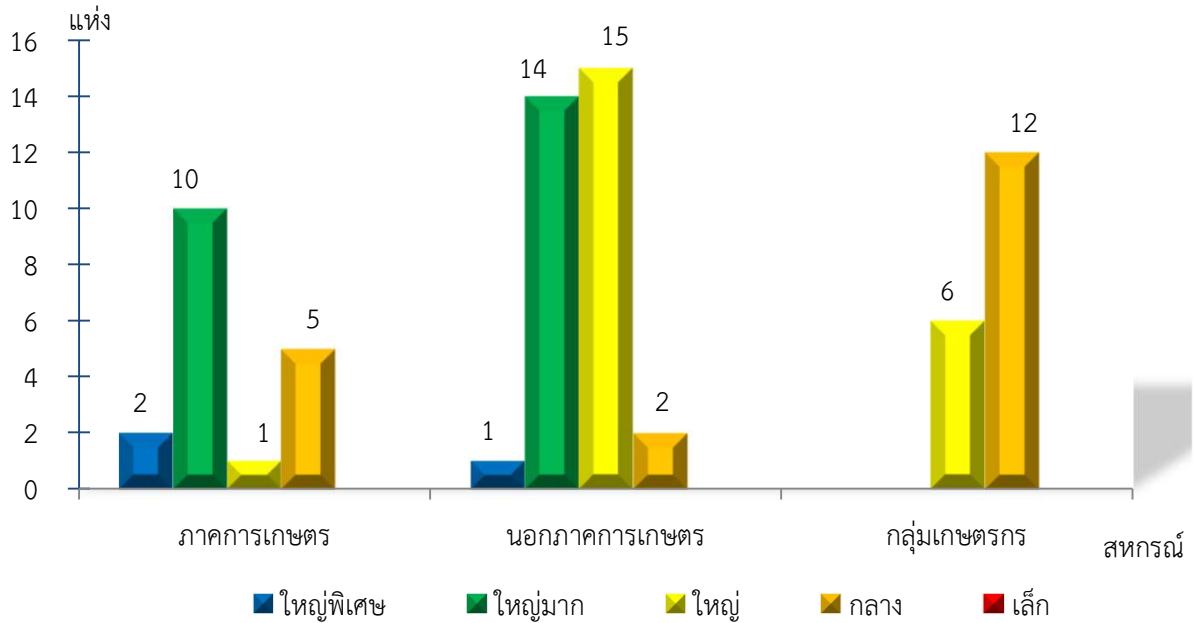

แผนภูมิแสดงจำนวนสหกรณ์และกลุ่มเกษตรกร จำแนกตามขนาด  
ปราจีนบุรี ประจำปี 2565

แผนภูมิแสดงจำนวนภาคการเกษตร นอกภาคการเกษตร และกลุ่มเกษตรกร จำแนกตามขนาด  
ปราจีนบุรี ประจำปี 2565

แผนภูมิแสดงจำนวนสหกรณ์ภาคการเกษตร จำแนกตามขนาด  
ปราจีนบุรี ประจำปี 2565

แผนภูมิแสดงจำนวนสหกรณ์นอกภาคการเกษตร จำแนกตามขนาด  
ปราจีนบุรี ประจำปี 2565