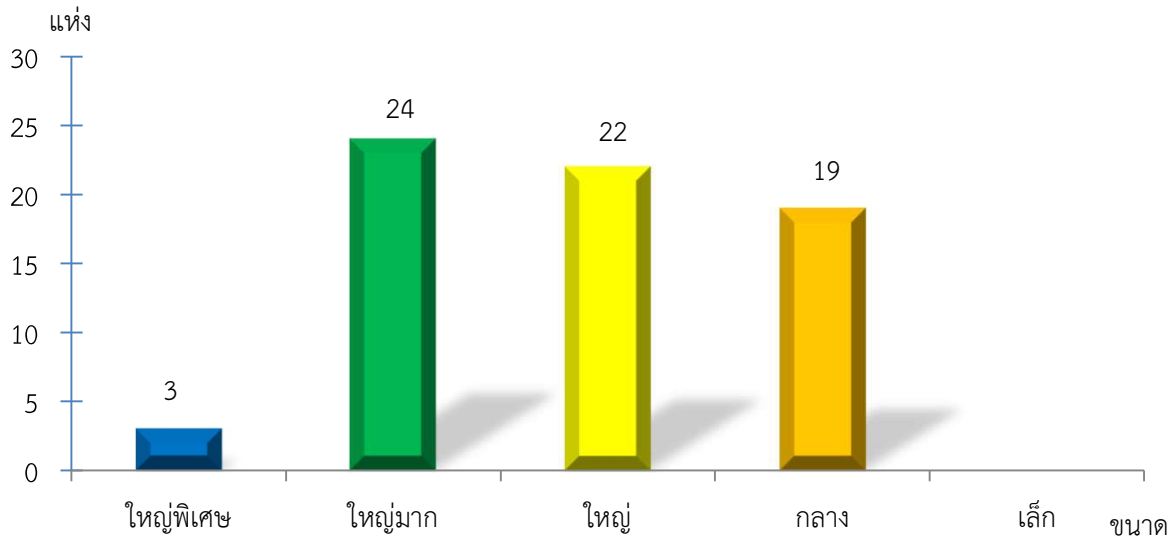

แผนภูมิแสดงจำนวนสหกรณ์และกลุ่มเกษตรกร จำแนกตามขนาด  
ปราจีนบุรี ประจำปี 2565

แผนภูมิแสดงจำนวนภาคการเกษตร นอกภาคการเกษตร และกลุ่มเกษตรกร จำแนกตามขนาด  
ปราจีนบุรี ประจำปี 2565

แผนภูมิแสดงจำนวนสหกรณ์ภาคการเกษตร จำแนกตามขนาด  
ปราจีนบุรี ประจำปี 2565