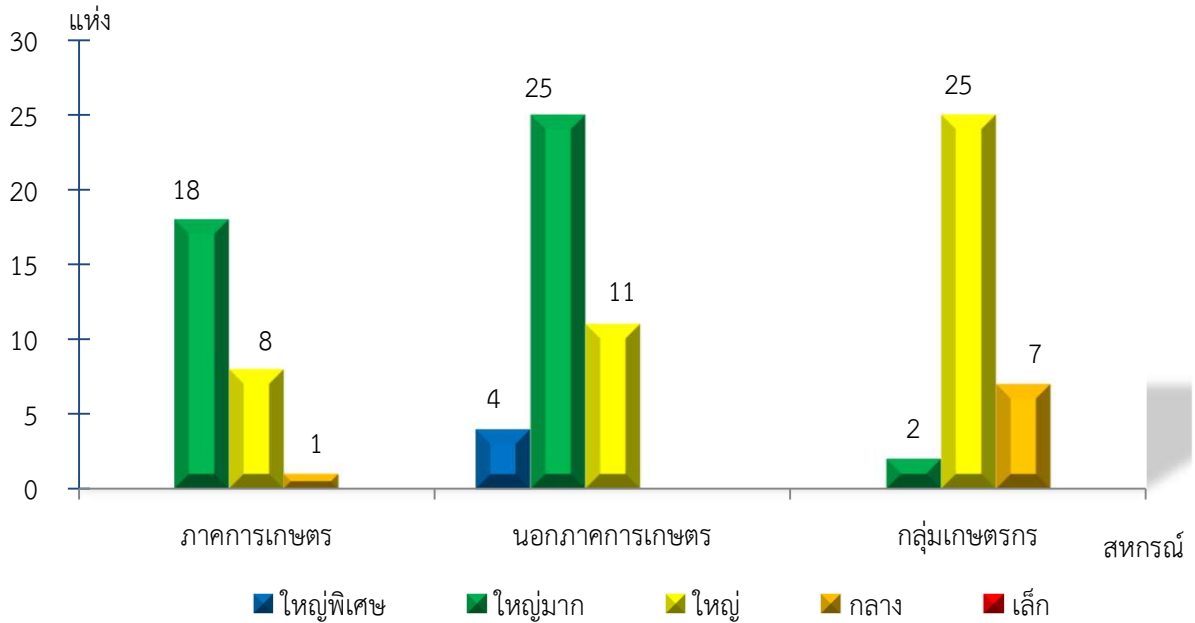

แผนภูมิแสดงจำนวนสหกรณ์และกลุ่มเกษตรกร จำแนกตามขนาด
 ประจวบคีรีขันธ์ ประจำปี 2565

แผนภูมิแสดงจำนวนภาคการเกษตร นอกภาคการเกษตร และกลุ่มเกษตรกร จำแนกตามขนาด
 ประจวบคีรีขันธ์ ประจำปี 2565

แผนภูมิแสดงจำนวนสหกรณ์ภาคการเกษตร จำแนกตามขนาด
 ประจวบคีรีขันธ์ ประจำปี 2565