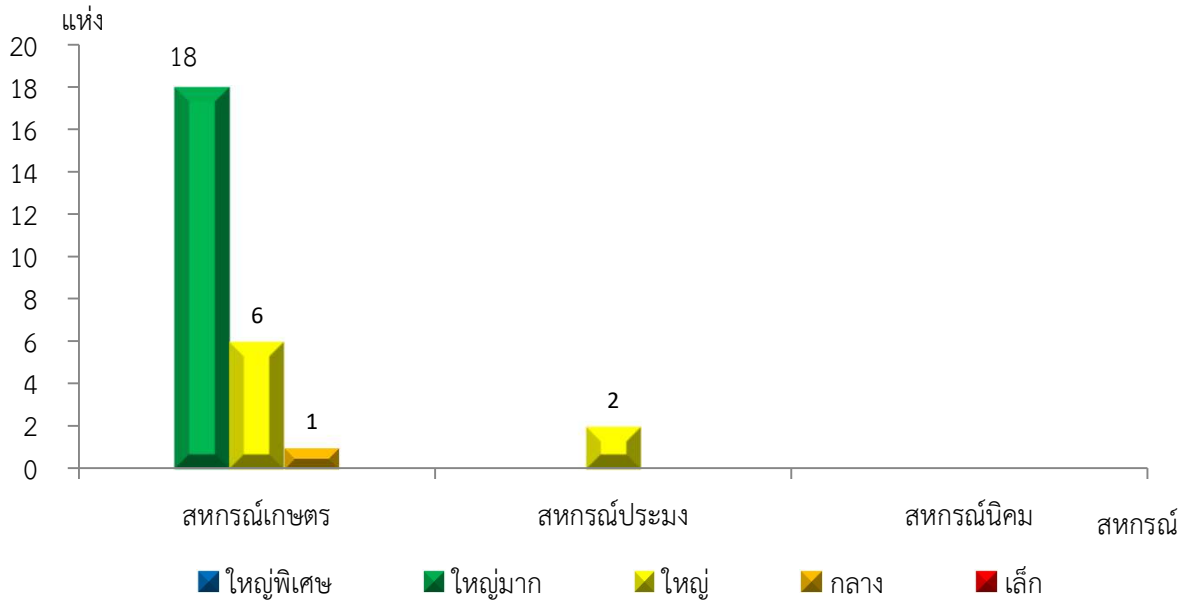

แผนภูมิแสดงจำนวนสหกรณ์และกลุ่มเกษตรกร จำแนกตามขนาด
 ประจวบคีรีขันธ์ ประจำปี 2565

แผนภูมิแสดงจำนวนภาคการเกษตร นอกภาคการเกษตร และกลุ่มเกษตรกร จำแนกตามขนาด
 ประจวบคีรีขันธ์ ประจำปี 2565

แผนภูมิแสดงจำนวนสหกรณ์ภาคการเกษตร จำแนกตามขนาด
 ประจวบคีรีขันธ์ ประจำปี 2565