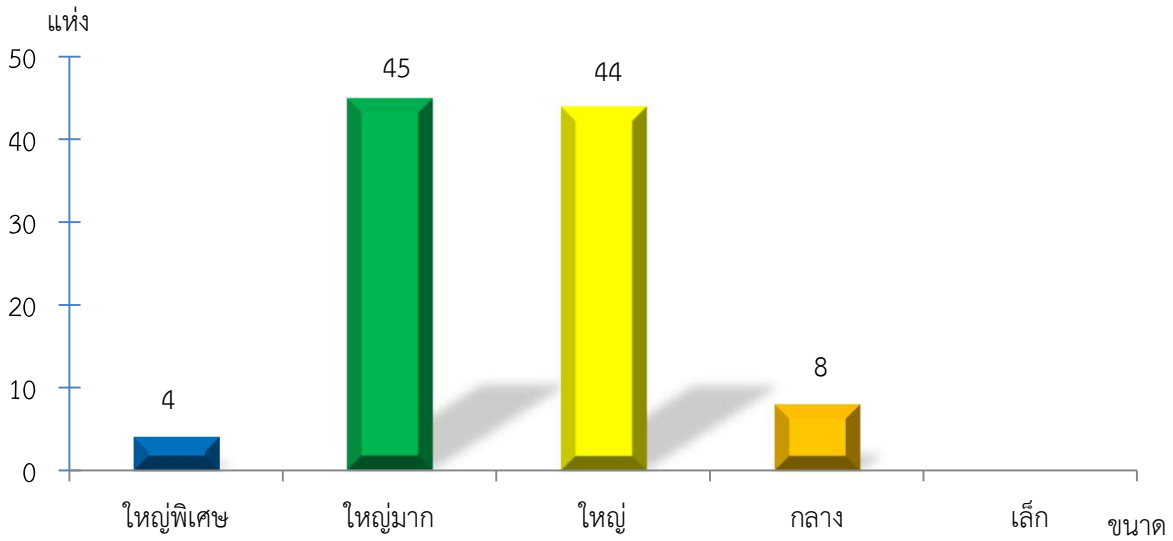

แผนภูมิแสดงจำนวนสหกรณ์และกลุ่มเกษตรกร จำแนกตามขนาด
 ประจวบคีรีขันธ์ ประจำปี 2565

แผนภูมิแสดงจำนวนภาคการเกษตร นอกภาคการเกษตร และกลุ่มเกษตรกร จำแนกตามขนาด
 ประจวบคีรีขันธ์ ประจำปี 2565

แผนภูมิแสดงจำนวนสหกรณ์ภาคการเกษตร จำแนกตามขนาด
 ประจวบคีรีขันธ์ ประจำปี 2565