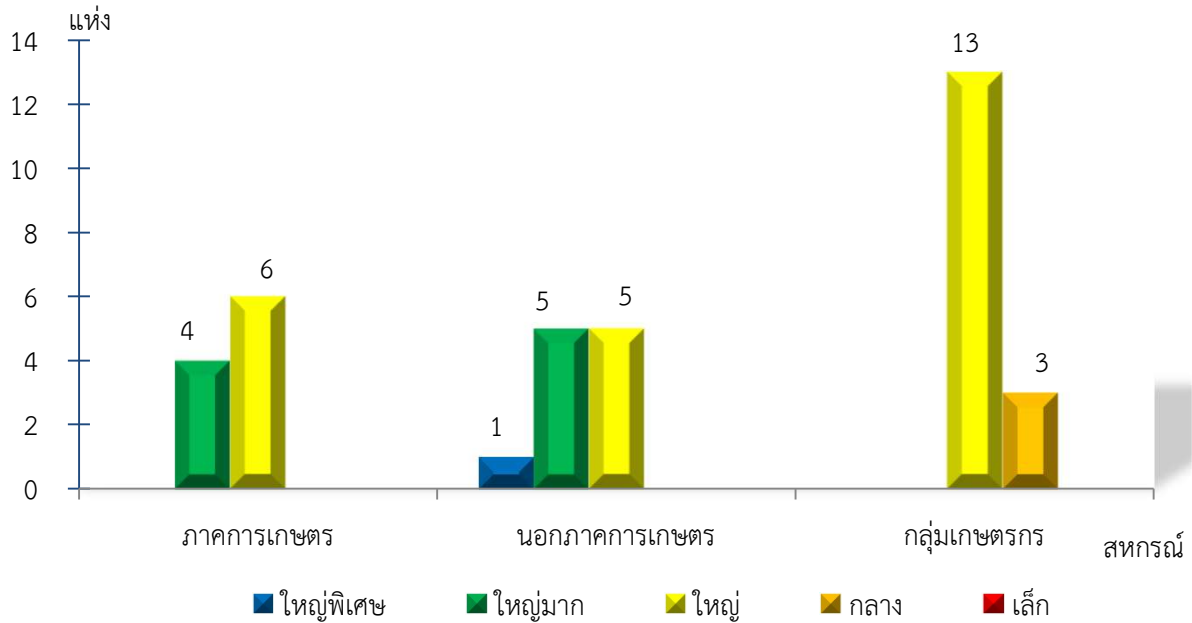

แผนภูมิแสดงจำนวนสหกรณ์และกลุ่มเกษตรกร จำแนกตามขนาด
ระนอง ประจำปี 2565

แผนภูมิแสดงจำนวนภาคการเกษตร นอกภาคการเกษตร และกลุ่มเกษตรกร จำแนกตามขนาด
ระนอง ประจำปี 2565

แผนภูมิแสดงจำนวนสหกรณ์ภาคการเกษตร จำแนกตามขนาด
ระนอง ประจำปี 2565

แผนภูมิแสดงจำนวนสหกรณ์นอกภาคการเกษตร จำแนกตามขนาด
ระนอง ประจำปี 2565