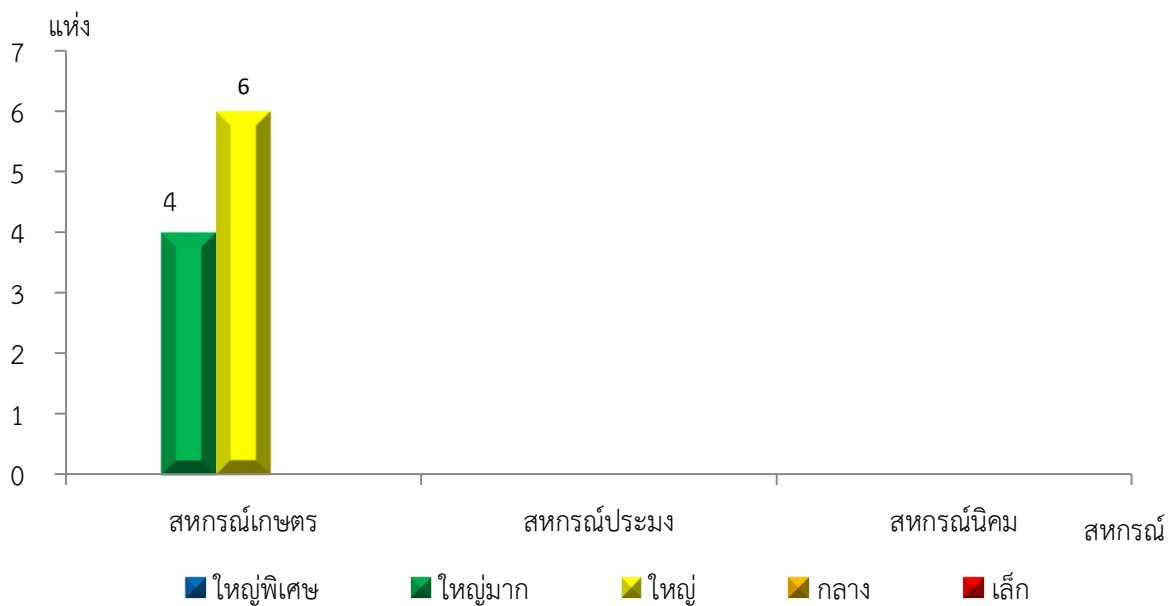

แผนภูมิแสดงจำนวนสหกรณ์และกลุ่มเกษตรกร จำแนกตามขนาด
ระนอง ประจำปี 2565

แผนภูมิแสดงจำนวนภาคการเกษตร นอกภาคการเกษตร และกลุ่มเกษตรกร จำแนกตามขนาด
ระนอง ประจำปี 2565

แผนภูมิแสดงจำนวนสหกรณ์ภาคการเกษตร จำแนกตามขนาด
ระนอง ประจำปี 2565

แผนภูมิแสดงจำนวนสหกรณ์นอกภาคการเกษตร จำแนกตามขนาด
ระนอง ประจำปี 2565