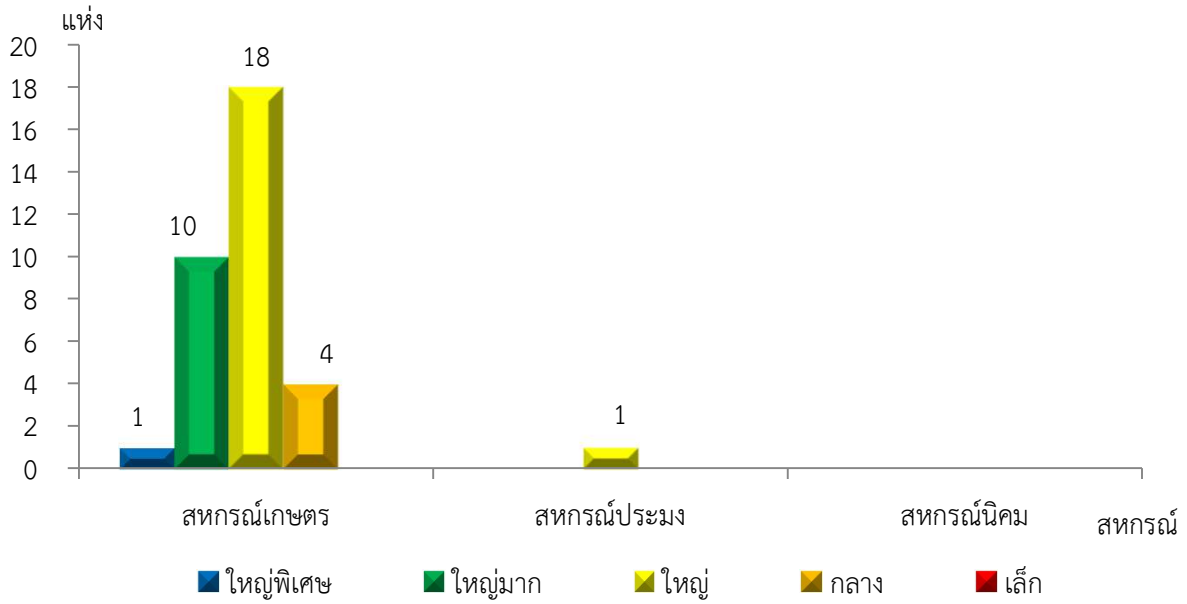

แผนภูมิแสดงจำนวนสหกรณ์และกลุ่มเกษตรกร จำแนกตามขนาด
ราชบุรี ประจำปี 2565

แผนภูมิแสดงจำนวนภาคการเกษตร นอกภาคการเกษตร และกลุ่มเกษตรกร จำแนกตามขนาด
ราชบุรี ประจำปี 2565

แผนภูมิแสดงจำนวนสหกรณ์ภาคการเกษตร จำแนกตามขนาด
ราชบุรี ประจำปี 2565