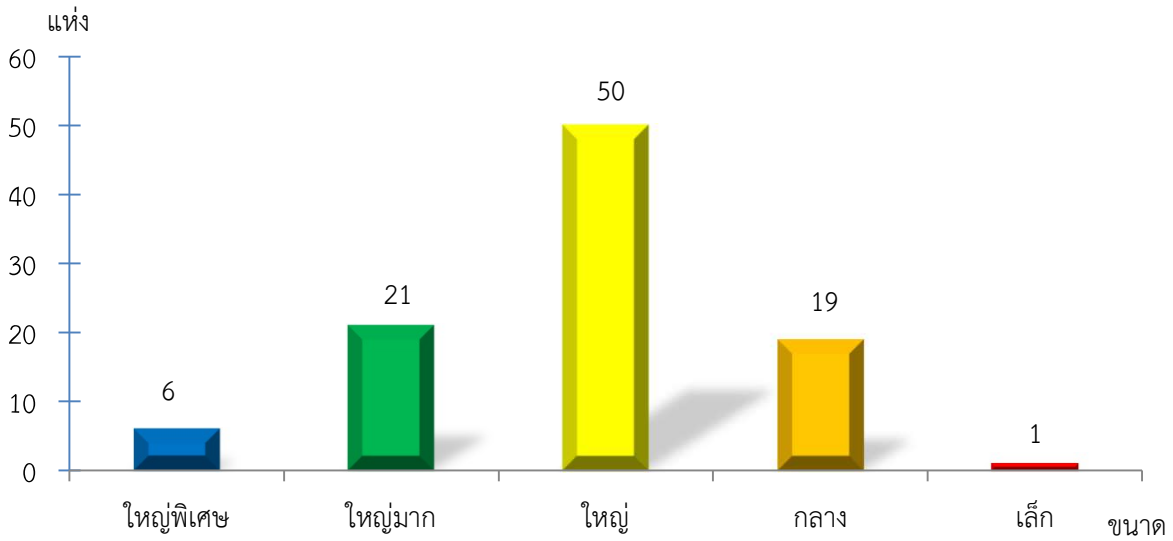

แผนภูมิแสดงจำนวนสหกรณ์และกลุ่มเกษตรกร จำแนกตามขนาด
ราชบุรี ประจำปี 2565

แผนภูมิแสดงจำนวนภาคการเกษตร นอกภาคการเกษตร และกลุ่มเกษตรกร จำแนกตามขนาด
ราชบุรี ประจำปี 2565

แผนภูมิแสดงจำนวนสหกรณ์ภาคการเกษตร จำแนกตามขนาด
ราชบุรี ประจำปี 2565