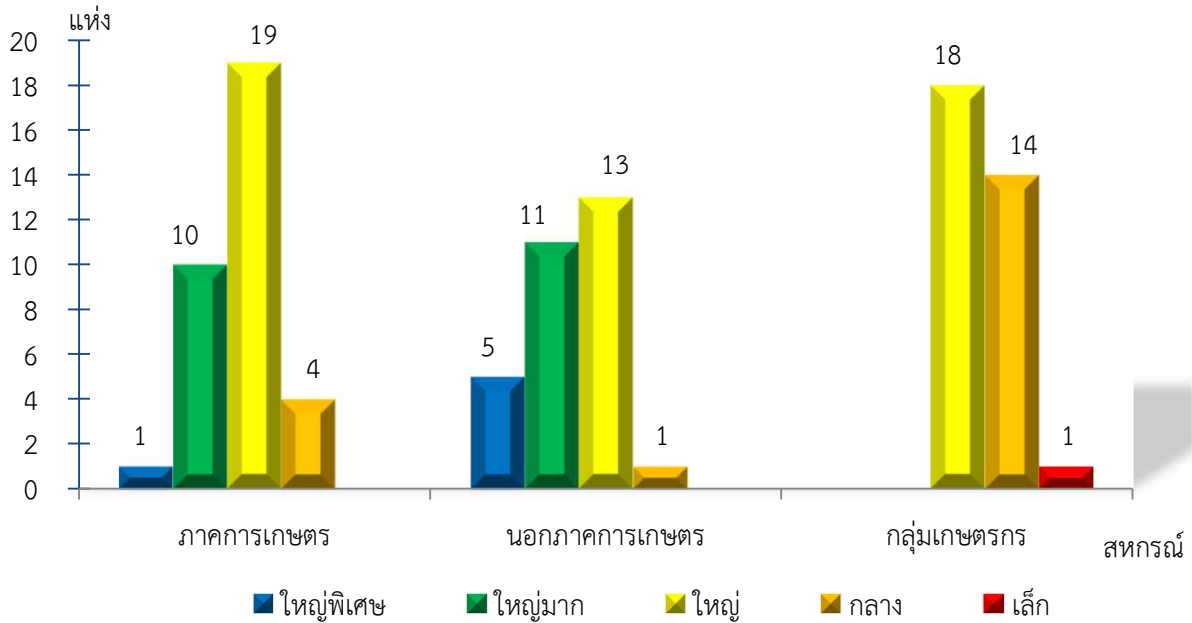

แผนภูมิแสดงจำนวนสหกรณ์และกลุ่มเกษตรกร จำแนกตามขนาด
ราชบุรี ประจำปี 2565

แผนภูมิแสดงจำนวนภาคการเกษตร นอกภาคการเกษตร และกลุ่มเกษตรกร จำแนกตามขนาด
ราชบุรี ประจำปี 2565

แผนภูมิแสดงจำนวนสหกรณ์ภาคการเกษตร จำแนกตามขนาด
ราชบุรี ประจำปี 2565